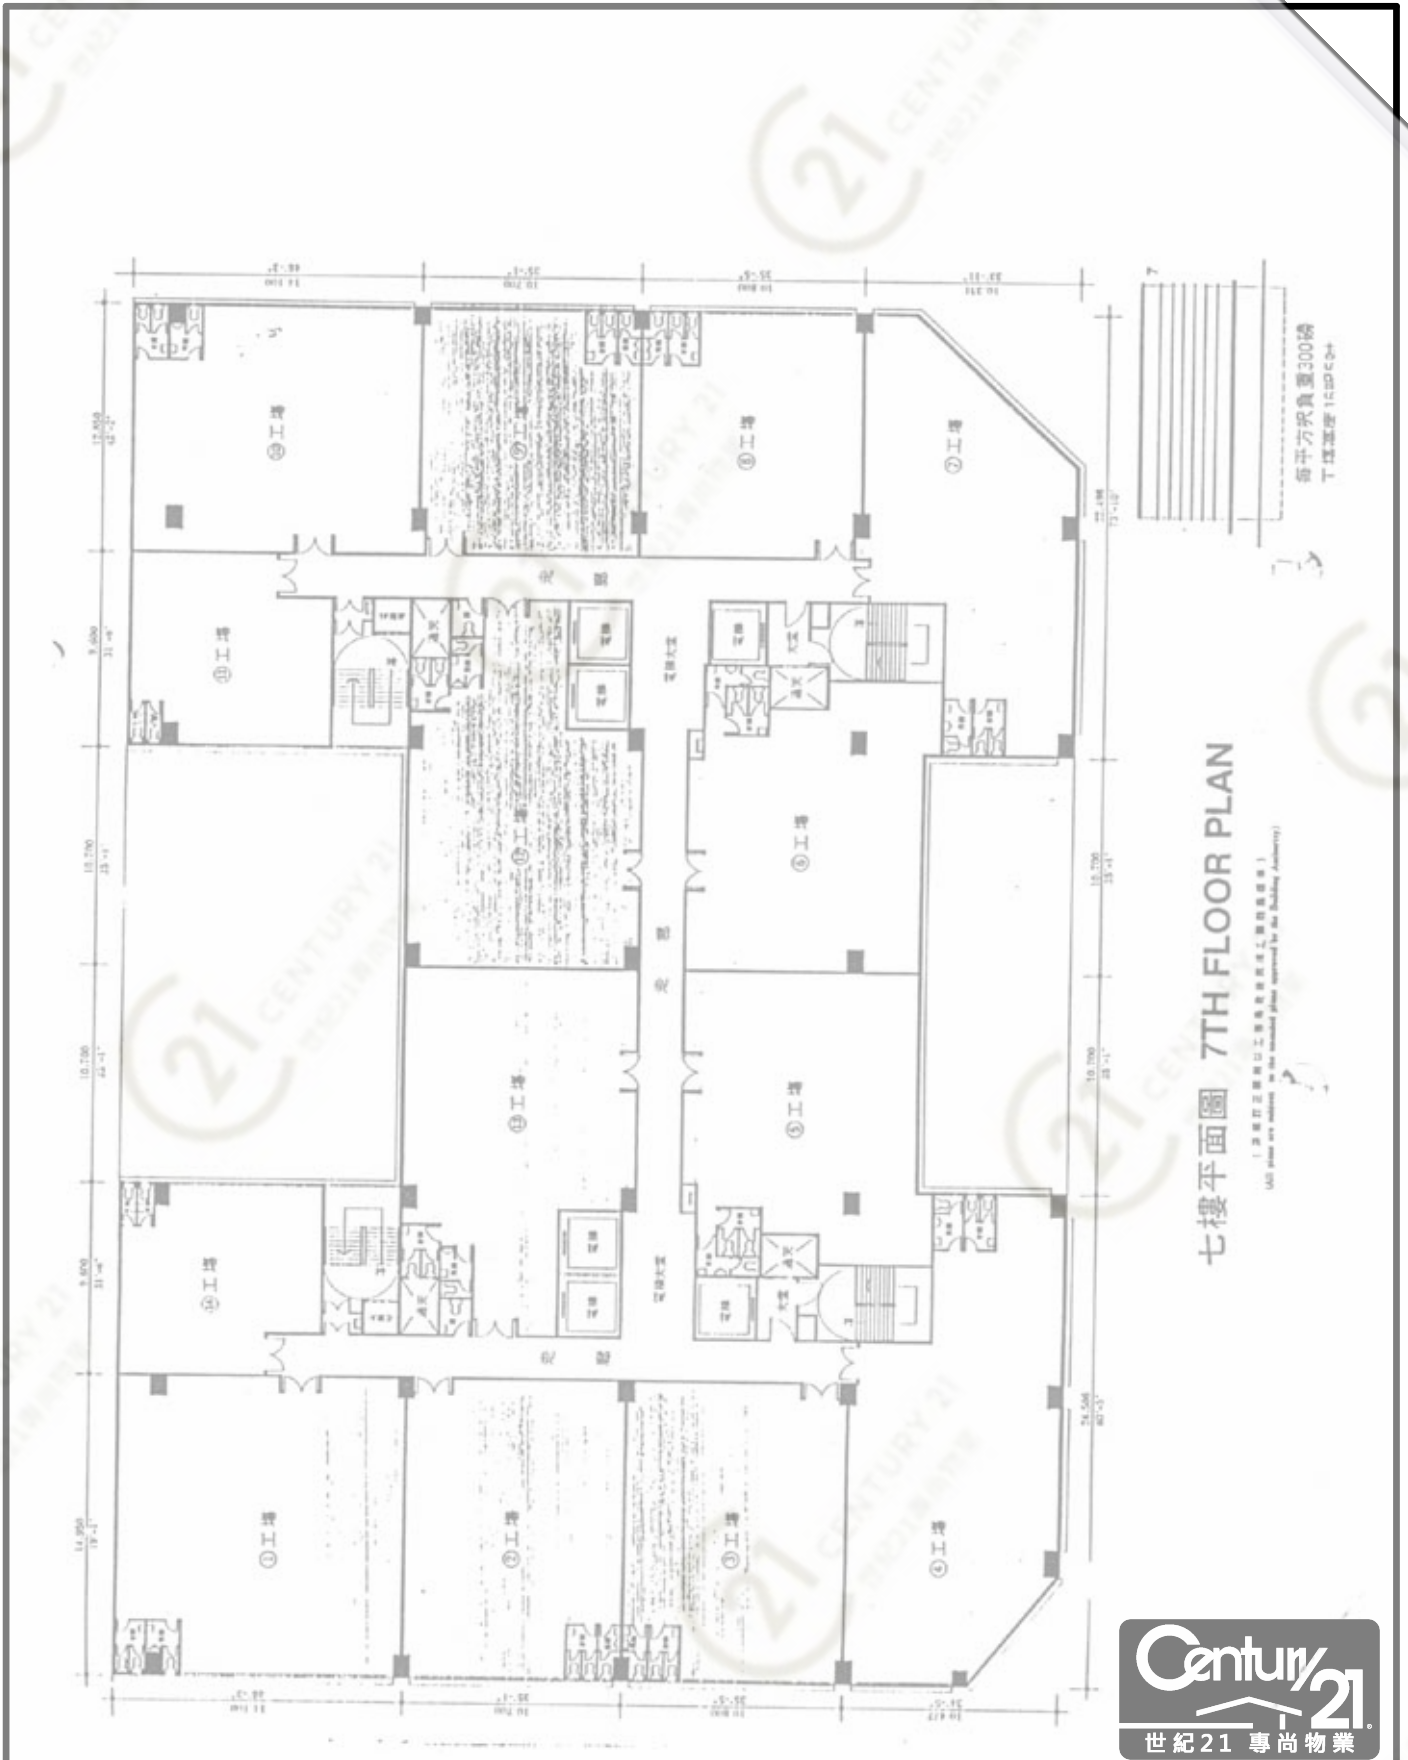

平面圖

Floor Plan

啓福工業中心 Kai Fuk Industrial Centre

NOT TO SCALE, FOR IDENTIFICATION PURPOSE ONLY

圖中所有數據比例，一概只作參考之用