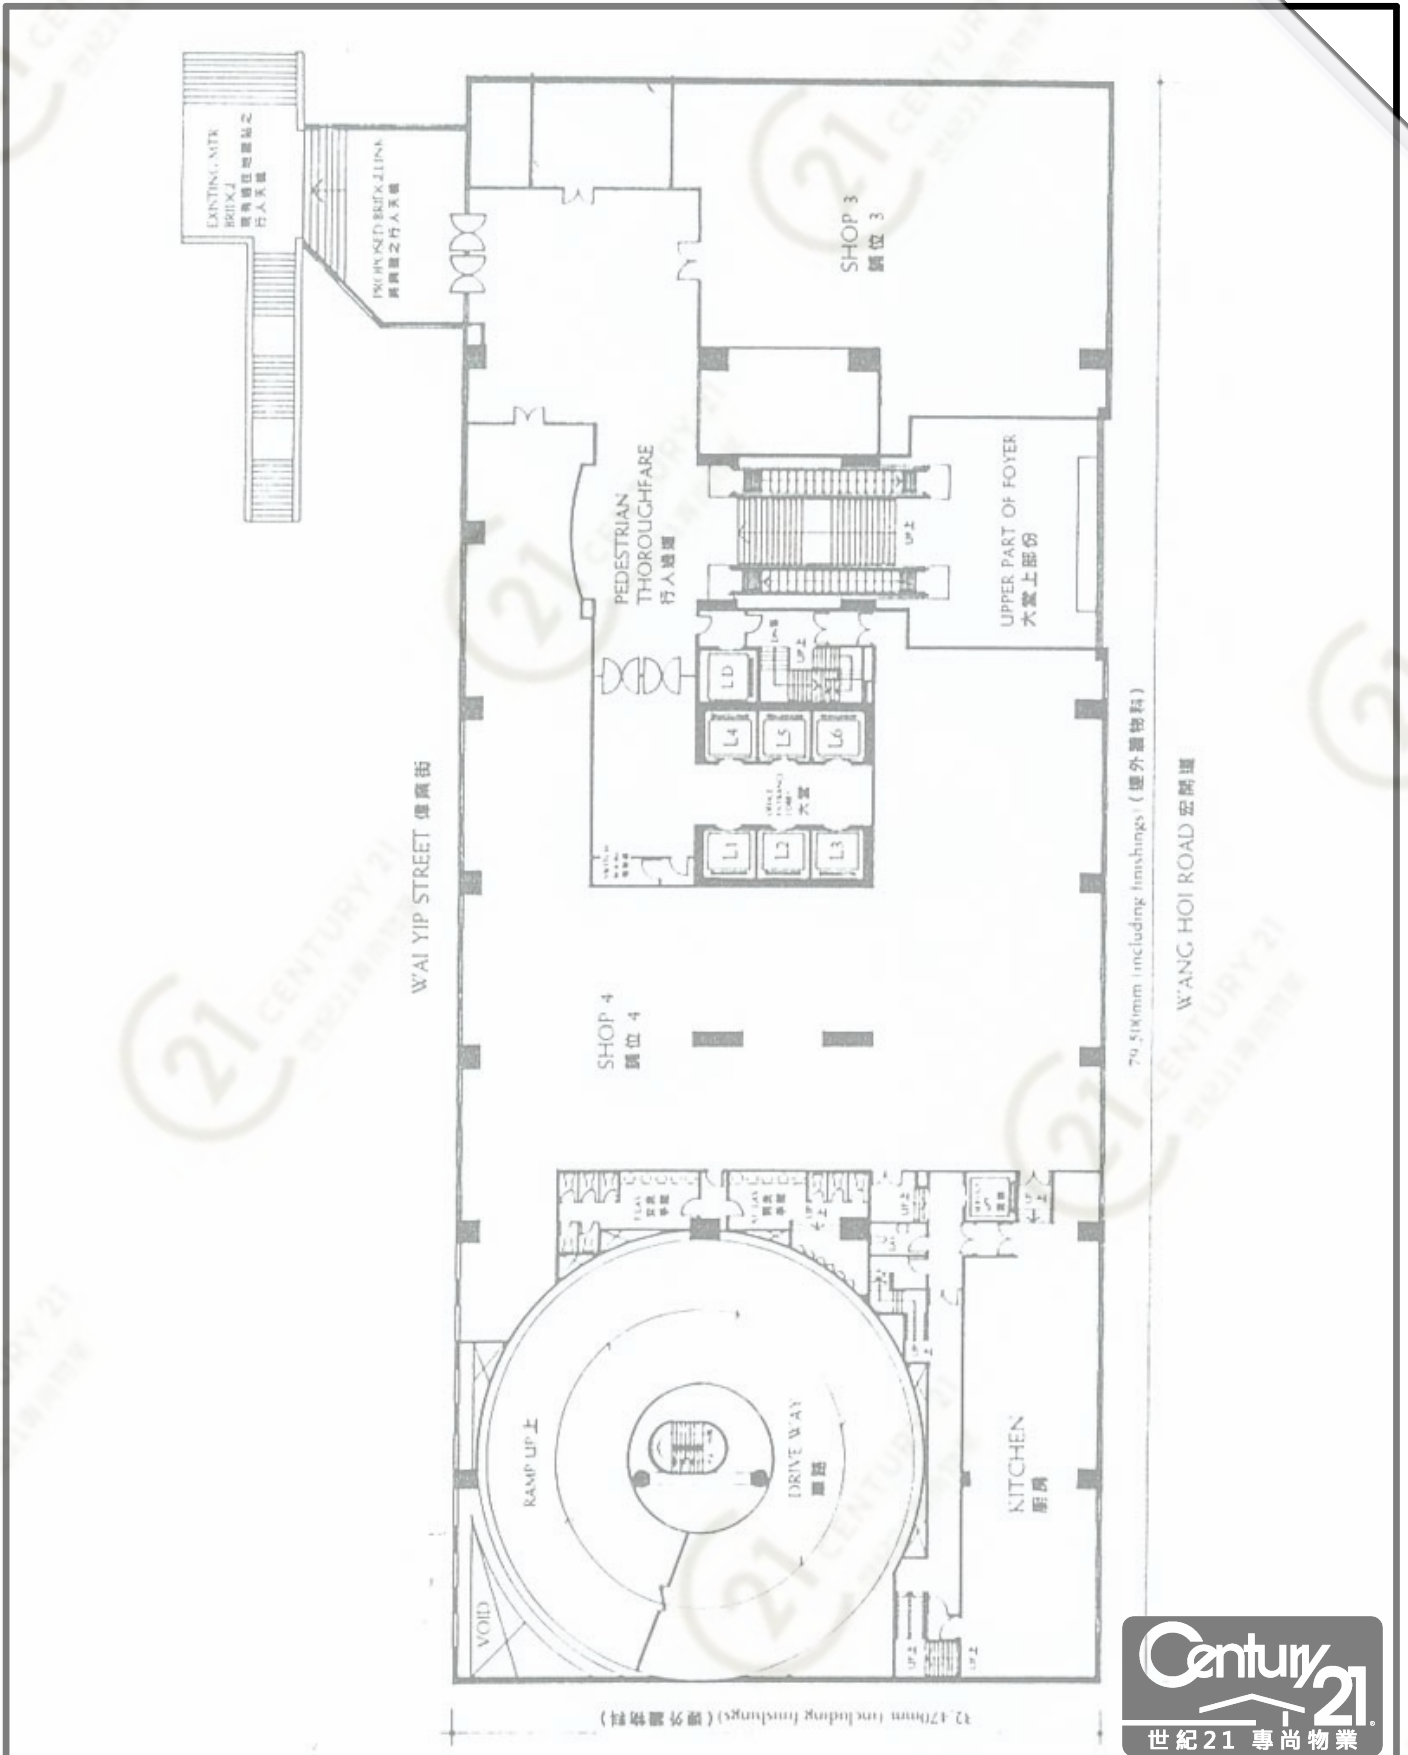

平面圖

Floor Plan

德福大廈 Telford House

NOT TO SCALE, FOR IDENTIFICATION PURPOSE ONLY

圖中所有數據比例，一概只作參考之用

平面圖

Floor Plan

德福大廈 Telford House

NOT TO SCALE, FOR IDENTIFICATION PURPOSE ONLY

圖中所有數據比例，一概只作參考之用

平面圖

Floor Plan

德福大廈 Telford House

NOT TO SCALE, FOR IDENTIFICATION PURPOSE ONLY

圖中所有數據比例，一概只作參考之用

平面圖

Floor Plan

德福大廈 Telford House

NOT TO SCALE, FOR IDENTIFICATION PURPOSE ONLY

圖中所有數據比例，一概只作參考之用

平面圖

Floor Plan

德福大廈 Telford House

NOT TO SCALE, FOR IDENTIFICATION PURPOSE ONLY