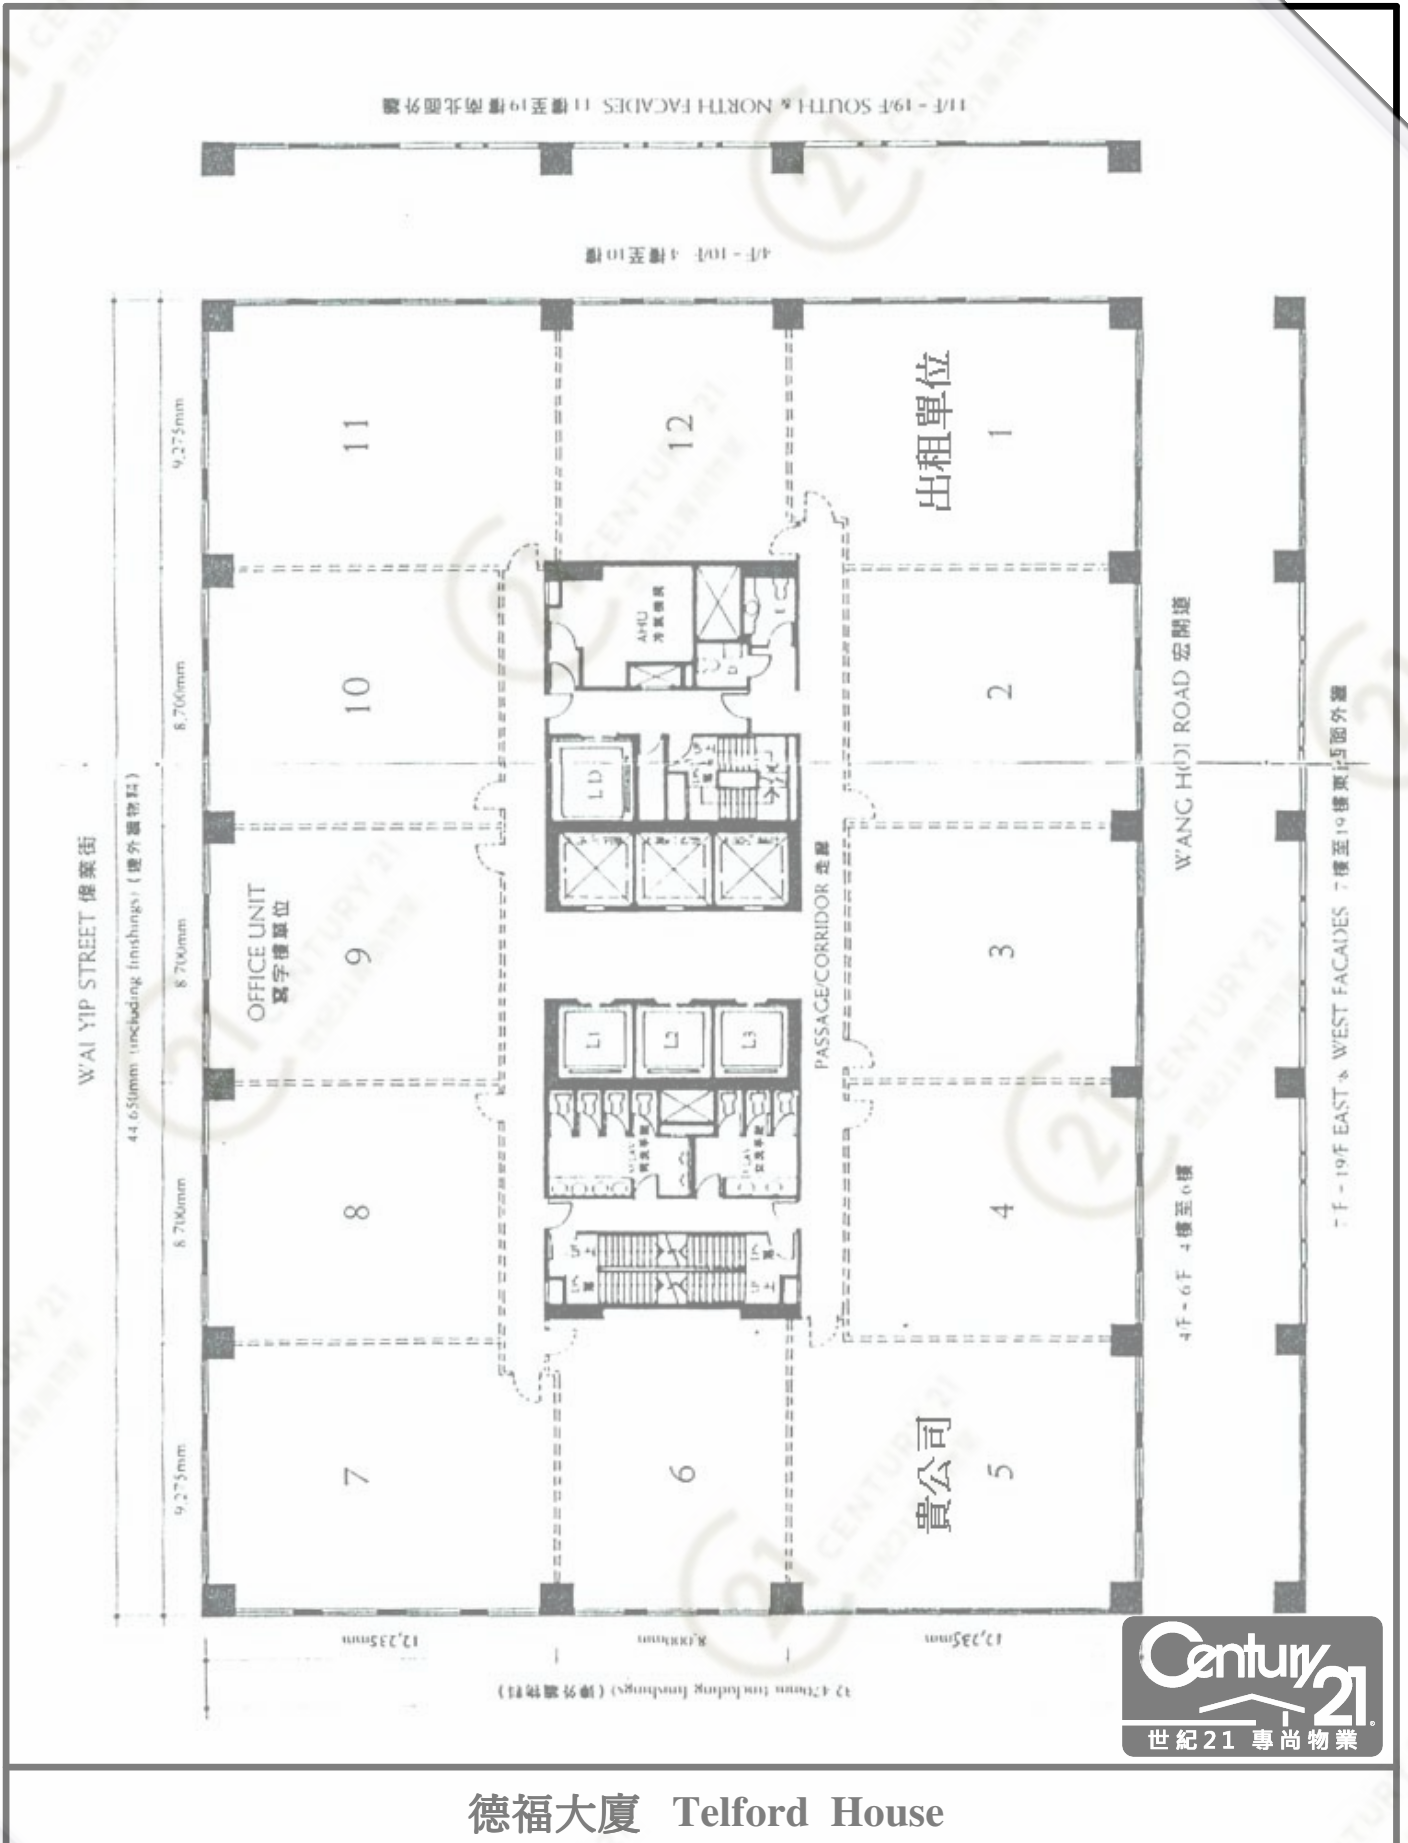

平面圖

Floor Plan

德福大廈 Telford House

NOT TO SCALE, FOR IDENTIFICATION PURPOSE ONLY

圖中所有數據比例，一概只作參考之用

平面圖

Floor Plan

德福大廈 Telford House

NOT TO SCALE, FOR IDENTIFICATION PURPOSE ONLY

圖中所有數據比例，一概只作參考之用

平面圖

Floor Plan

德福大廈 Telford House

NOT TO SCALE, FOR IDENTIFICATION PURPOSE ONLY

圖中所有數據比例，一概只作參考之用

平面圖

Floor Plan

德福大廈 Telford House

NOT TO SCALE, FOR IDENTIFICATION PURPOSE ONLY

圖中所有數據比例，一概只作參考之用

平面圖

Floor Plan

德福大廈 Telford House

NOT TO SCALE, FOR IDENTIFICATION PURPOSE ONLY