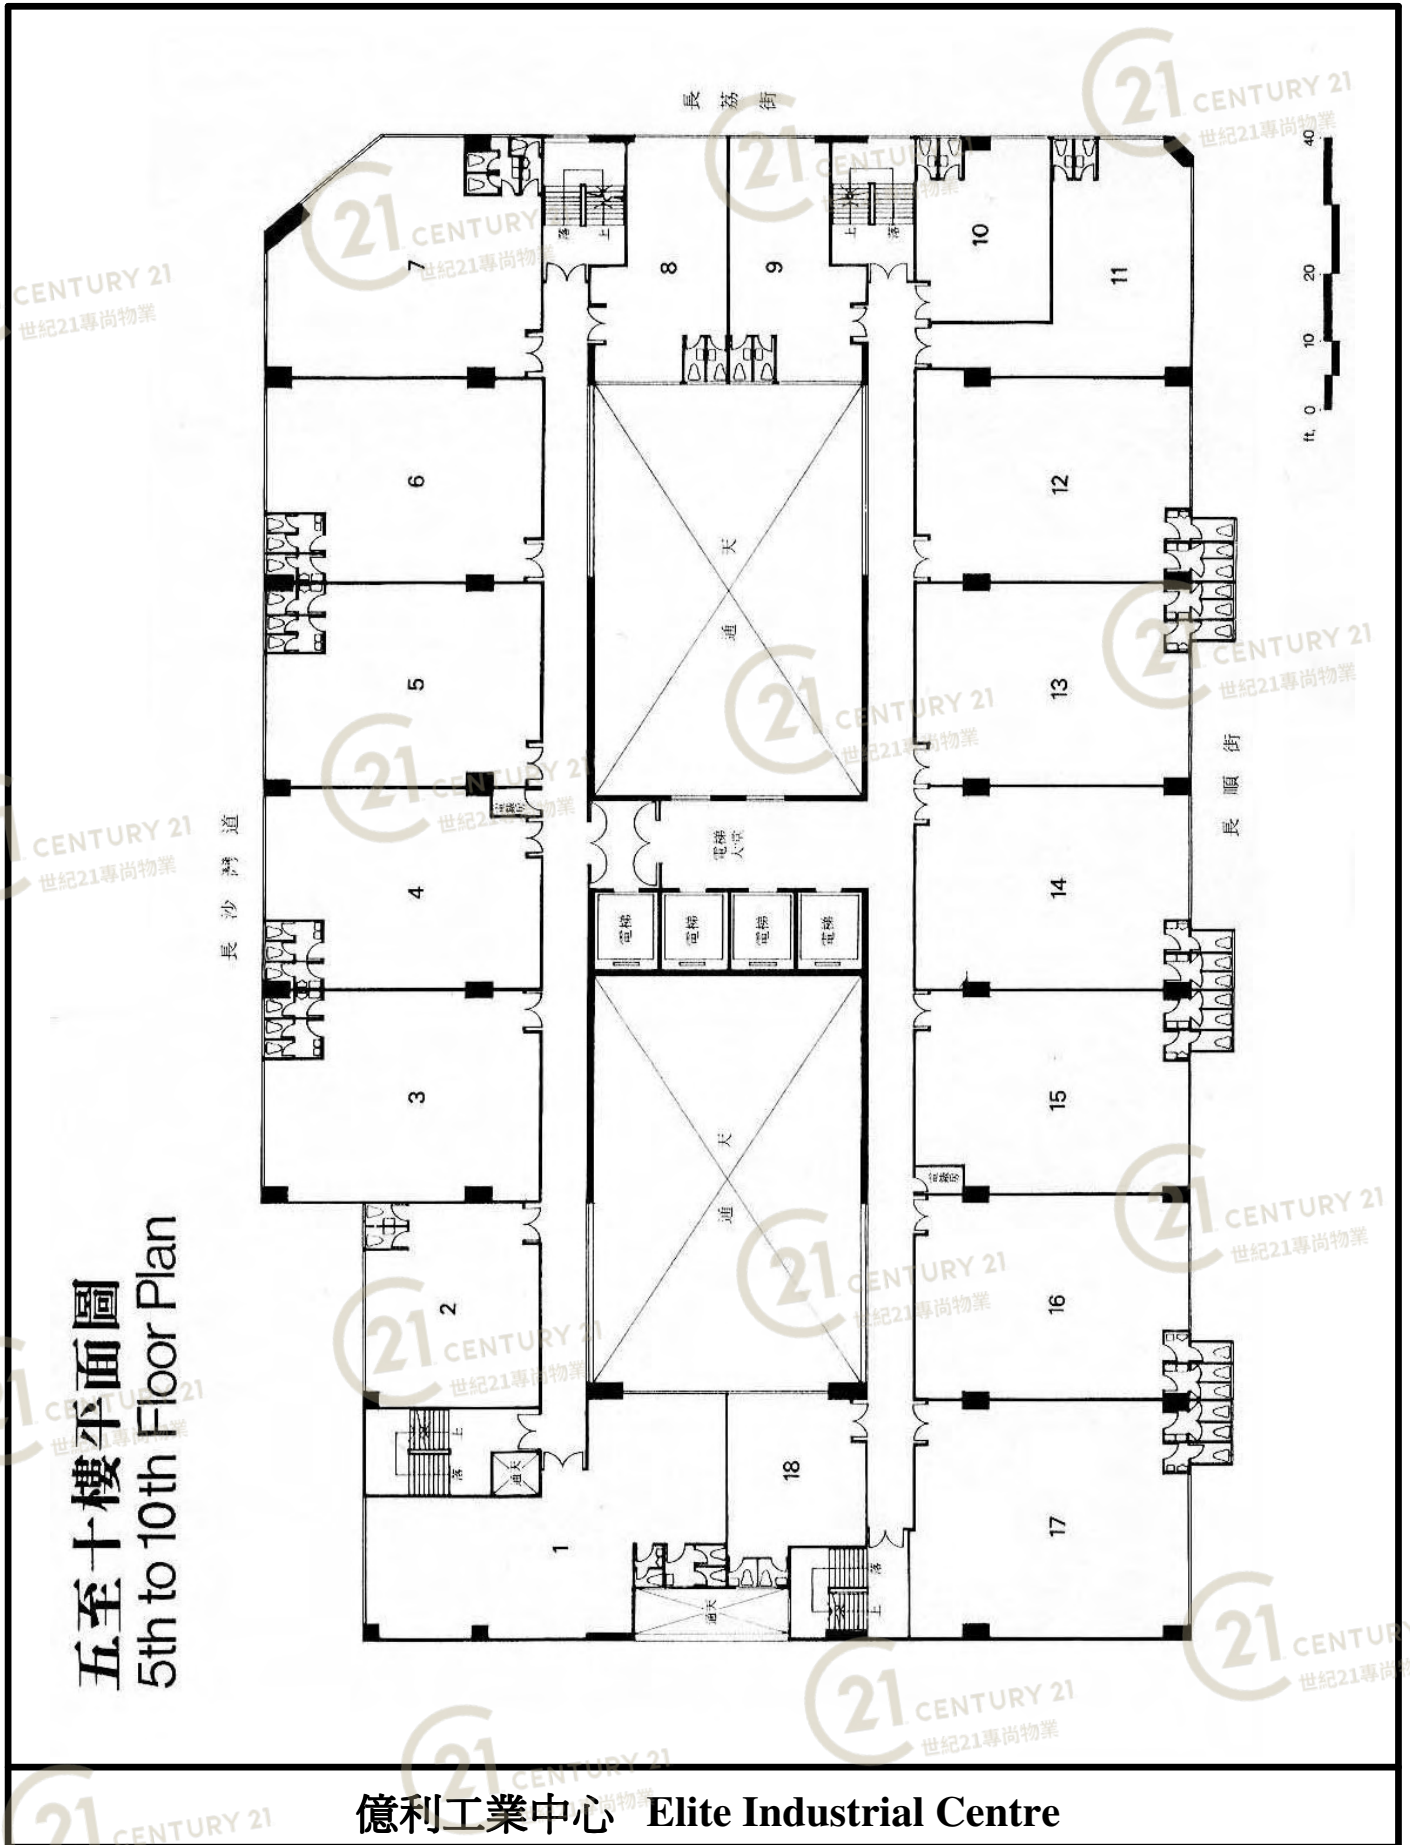

圖中所有數據比例，一概只作參考之用

平面圖

Floor Plan

NOT TO SCALE, FOR IDENTIFICATION PURPOSE ONLY

圖中所有數據比例，一概只作參考之用

平面圖

Floor Plan

NOT TO SCALE, FOR IDENTIFICATION PURPOSE ONLY

圖中所有數據比例，一概只作參考之用

平面圖

Floor Plan

億利工業中心 Elite Industrial Centre

NOT TO SCALE, FOR IDENTIFICATION PURPOSE ONLY

圖中所有數據比例，一概只作參考之用

平面圖

Floor Plan