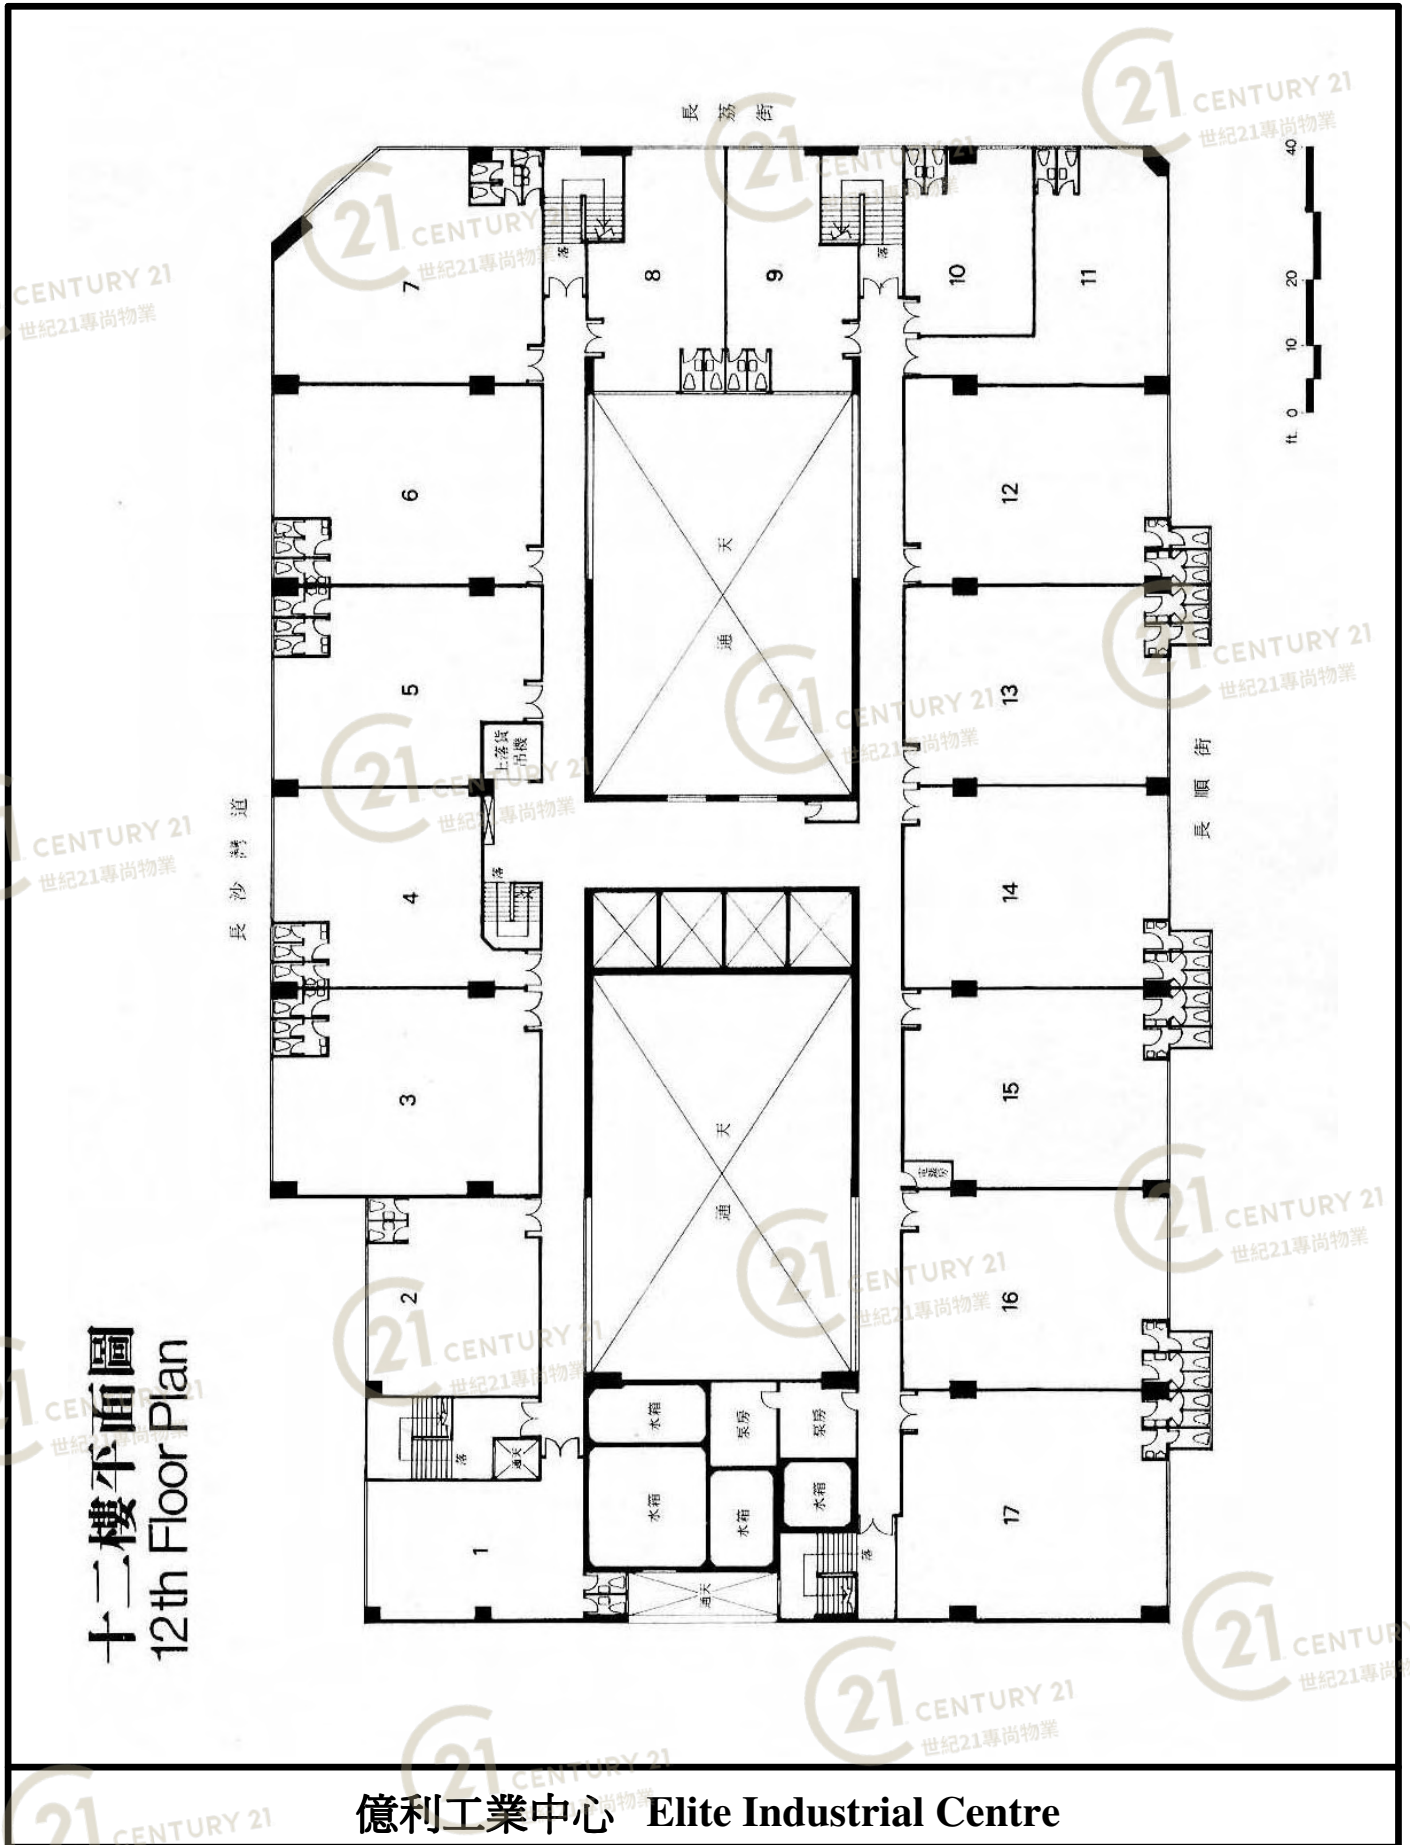

平面圖

Floor Plan

十一樓平面圖
11th Floor Plan

億利工業中心 Elite Industrial Centre

NOT TO SCALE, FOR IDENTIFICATION PURPOSE ONLY
圖中所有數據比例，一概只作參考之用

平面圖

Floor Plan

十二樓平面圖
12th Floor Plan

億利工業中心 Elite Industrial Centre

NOT TO SCALE, FOR IDENTIFICATION PURPOSE ONLY

圖中所有數據比例，一概只作參考之用

平面圖

Floor Plan

一樓平面圖
1st Floor Plan

億利工業中心 Elite Industrial Centre

NOT TO SCALE, FOR IDENTIFICATION PURPOSE ONLY

圖中所有數據比例，一概只作參考之用

平面圖

Floor Plan

NOT TO SCALE, FOR IDENTIFICATION PURPOSE ONLY

圖中所有數據比例，一概只作參考之用

平面圖

Floor Plan

NOT TO SCALE, FOR IDENTIFICATION PURPOSE ONLY