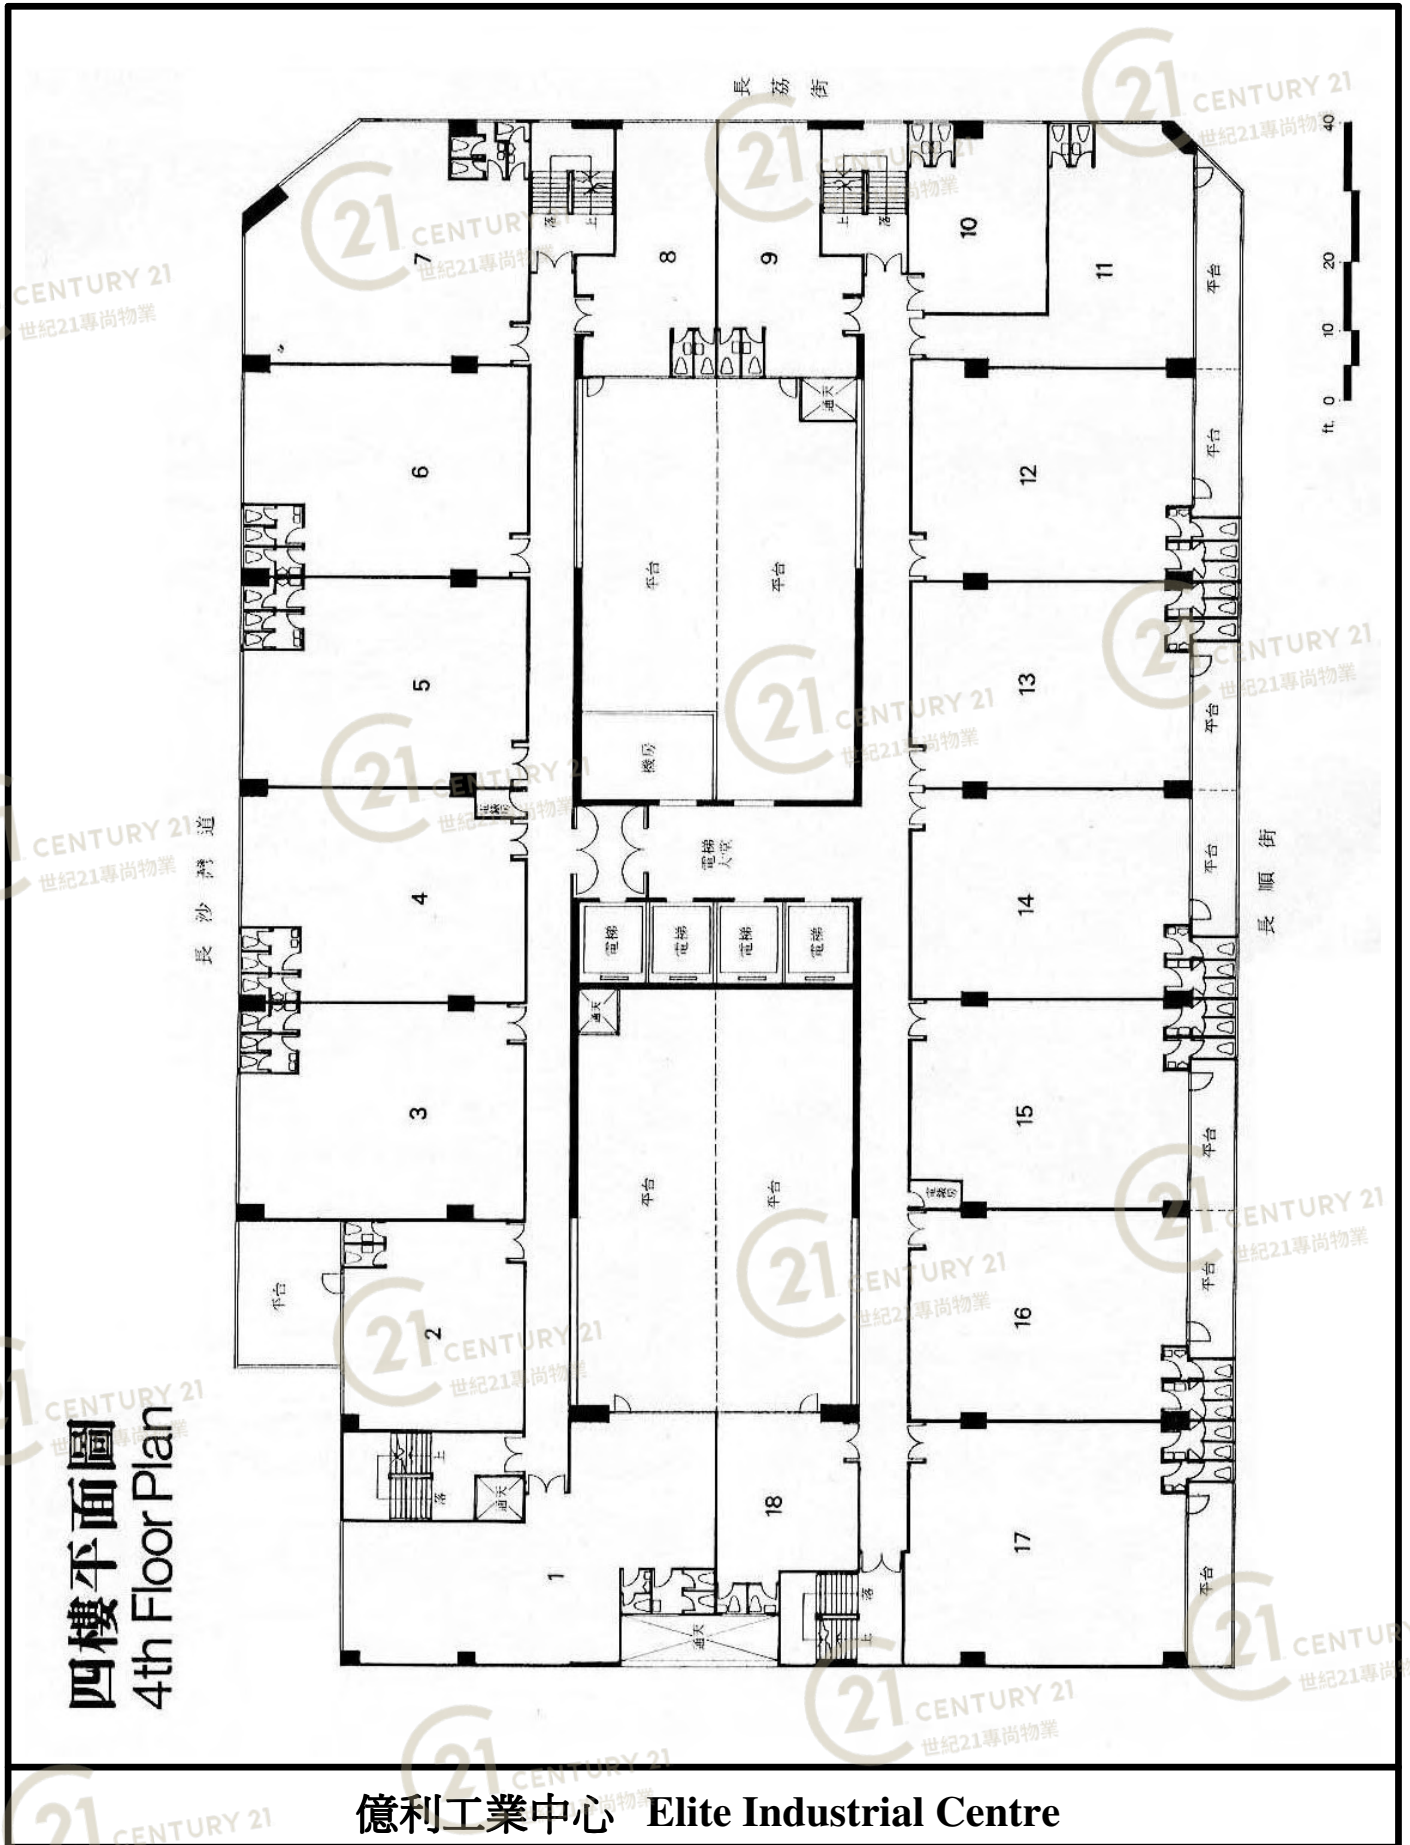

平面圖

Floor Plan

十一樓平面圖
11th Floor Plan

億利工業中心 Elite Industrial Centre

NOT TO SCALE, FOR IDENTIFICATION PURPOSE ONLY
圖中所有數據比例，一概只作參考之用

平面圖

Floor Plan

十二樓平面圖
12th Floor Plan

億利工業中心 Elite Industrial Centre

NOT TO SCALE, FOR IDENTIFICATION PURPOSE ONLY

圖中所有數據比例，一概只作參考之用

平面圖

Floor Plan

一樓平面圖
1st Floor Plan

億利工業中心 Elite Industrial Centre

NOT TO SCALE, FOR IDENTIFICATION PURPOSE ONLY

圖中所有數據比例，一概只作參考之用

平面圖

Floor Plan

NOT TO SCALE, FOR IDENTIFICATION PURPOSE ONLY

圖中所有數據比例，一概只作參考之用

平面圖

Floor Plan

NOT TO SCALE, FOR IDENTIFICATION PURPOSE ONLY

圖中所有數據比例，一概只作參考之用

平面圖

Floor Plan

億利工業中心 Elite Industrial Centre

NOT TO SCALE, FOR IDENTIFICATION PURPOSE ONLY

圖中所有數據比例，一概只作參考之用

平面圖

Floor Plan