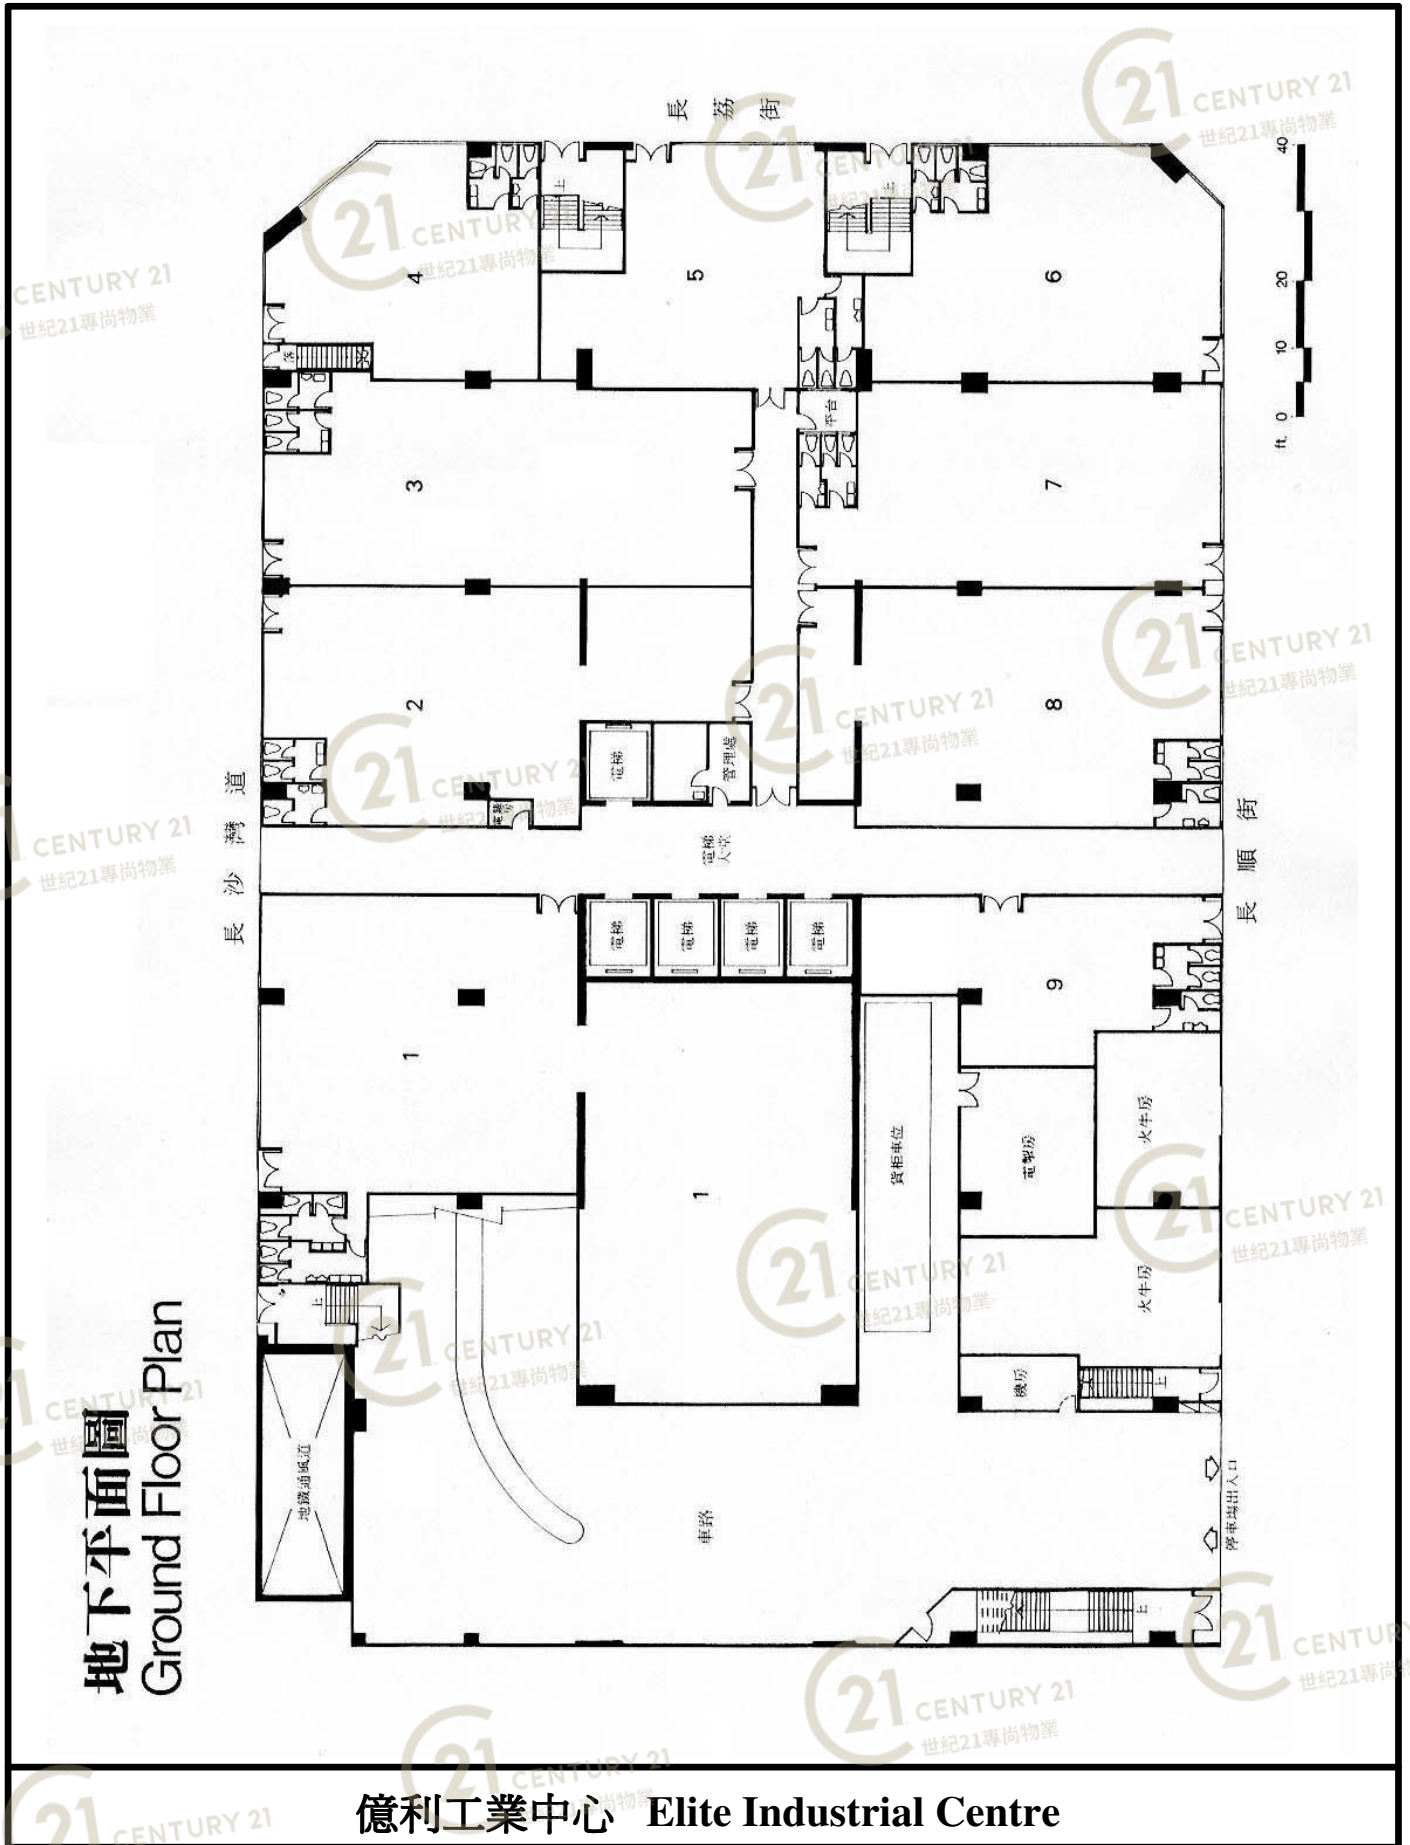

圖中所有數據比例，一概只作參考之用

平面圖

Floor Plan

NOT TO SCALE, FOR IDENTIFICATION PURPOSE ONLY

圖中所有數據比例，一概只作參考之用

平面圖

Floor Plan

NOT TO SCALE, FOR IDENTIFICATION PURPOSE ONLY

圖中所有數據比例，一概只作參考之用

平面圖

Floor Plan

億利工業中心 Elite Industrial Centre

NOT TO SCALE, FOR IDENTIFICATION PURPOSE ONLY

圖中所有數據比例，一概只作參考之用

平面圖

Floor Plan

地下平面圖
Ground Floor Plan

億利工業中心 Elite Industrial Centre

NOT TO SCALE, FOR IDENTIFICATION PURPOSE ONLY

圖中所有數據比例，一概只作參考之用

平面圖

Floor Plan

億利工業中心 Elite Industrial Centre

NOT TO SCALE, FOR IDENTIFICATION PURPOSE ONLY