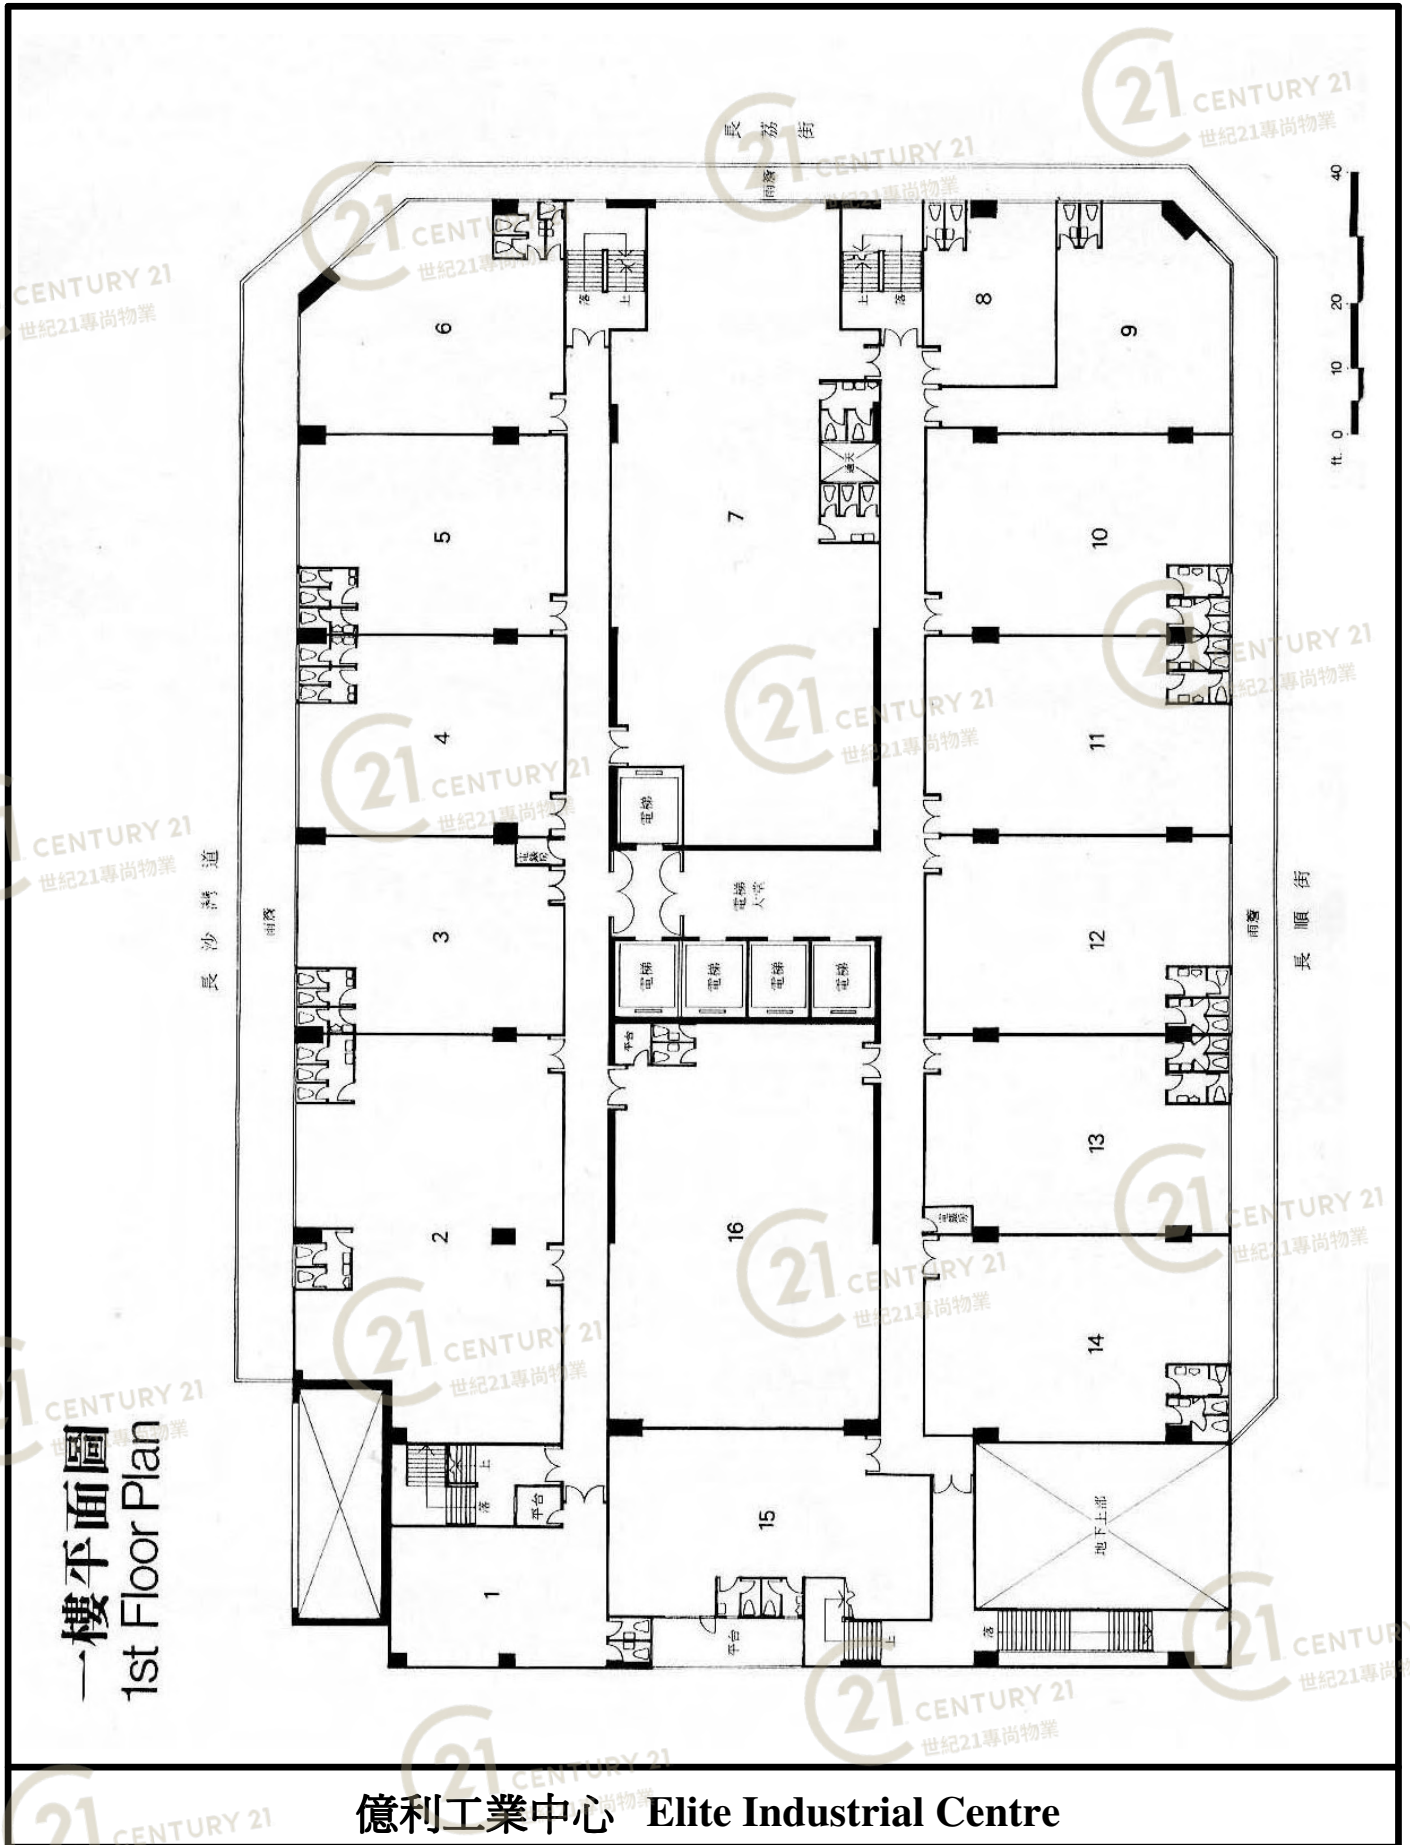

平面圖

Floor Plan

十一樓平面圖
11th Floor Plan

億利工業中心 Elite Industrial Centre

NOT TO SCALE, FOR IDENTIFICATION PURPOSE ONLY
圖中所有數據比例，一概只作參考之用

平面圖

Floor Plan

十二樓平面圖
12th Floor Plan

億利工業中心 Elite Industrial Centre

NOT TO SCALE, FOR IDENTIFICATION PURPOSE ONLY

圖中所有數據比例，一概只作參考之用

平面圖

Floor Plan

一樓平面圖
1st Floor Plan

億利工業中心 Elite Industrial Centre

NOT TO SCALE, FOR IDENTIFICATION PURPOSE ONLY

圖中所有數據比例，一概只作參考之用

平面圖

Floor Plan

NOT TO SCALE, FOR IDENTIFICATION PURPOSE ONLY

圖中所有數據比例，一概只作參考之用

平面圖

Floor Plan

NOT TO SCALE, FOR IDENTIFICATION PURPOSE ONLY

圖中所有數據比例，一概只作參考之用

平面圖

Floor Plan

億利工業中心 Elite Industrial Centre

NOT TO SCALE, FOR IDENTIFICATION PURPOSE ONLY

圖中所有數據比例，一概只作參考之用

平面圖

Floor Plan