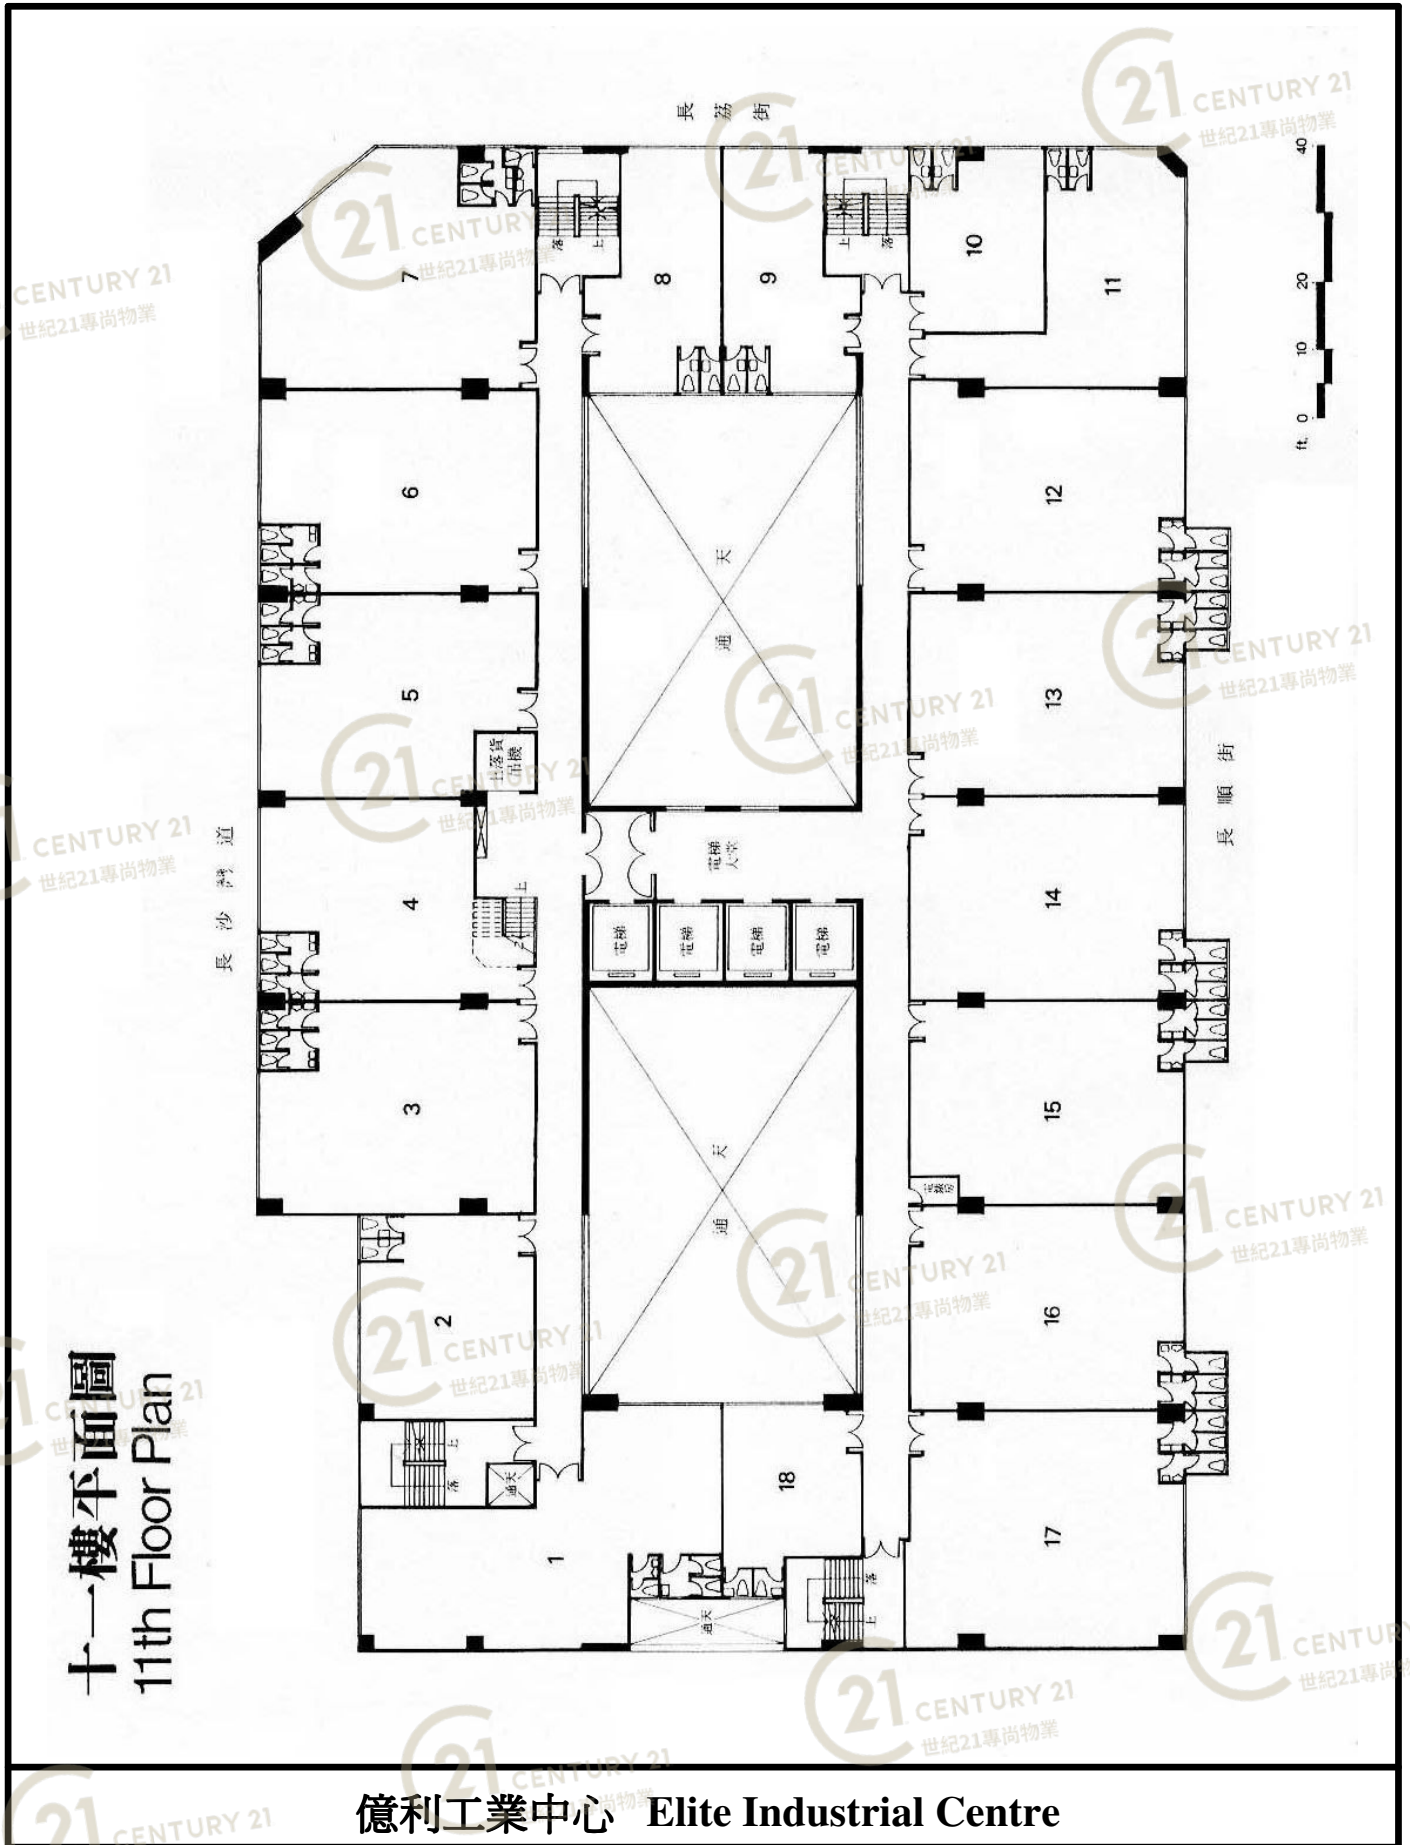

平面圖

Floor Plan

十一樓平面圖
11th Floor Plan

億利工業中心 Elite Industrial Centre

NOT TO SCALE, FOR IDENTIFICATION PURPOSE ONLY
圖中所有數據比例，一概只作參考之用

平面圖

Floor Plan

十二樓平面圖
12th Floor Plan

億利工業中心 Elite Industrial Centre

NOT TO SCALE, FOR IDENTIFICATION PURPOSE ONLY

圖中所有數據比例，一概只作參考之用

平面圖

Floor Plan

一樓平面圖
1st Floor Plan

億利工業中心 Elite Industrial Centre

NOT TO SCALE, FOR IDENTIFICATION PURPOSE ONLY

圖中所有數據比例，一概只作參考之用

平面圖

Floor Plan

NOT TO SCALE, FOR IDENTIFICATION PURPOSE ONLY

圖中所有數據比例，一概只作參考之用

平面圖

Floor Plan

NOT TO SCALE, FOR IDENTIFICATION PURPOSE ONLY

圖中所有數據比例，一概只作參考之用

平面圖

Floor Plan

億利工業中心 Elite Industrial Centre

NOT TO SCALE, FOR IDENTIFICATION PURPOSE ONLY

圖中所有數據比例，一概只作參考之用

平面圖

Floor Plan