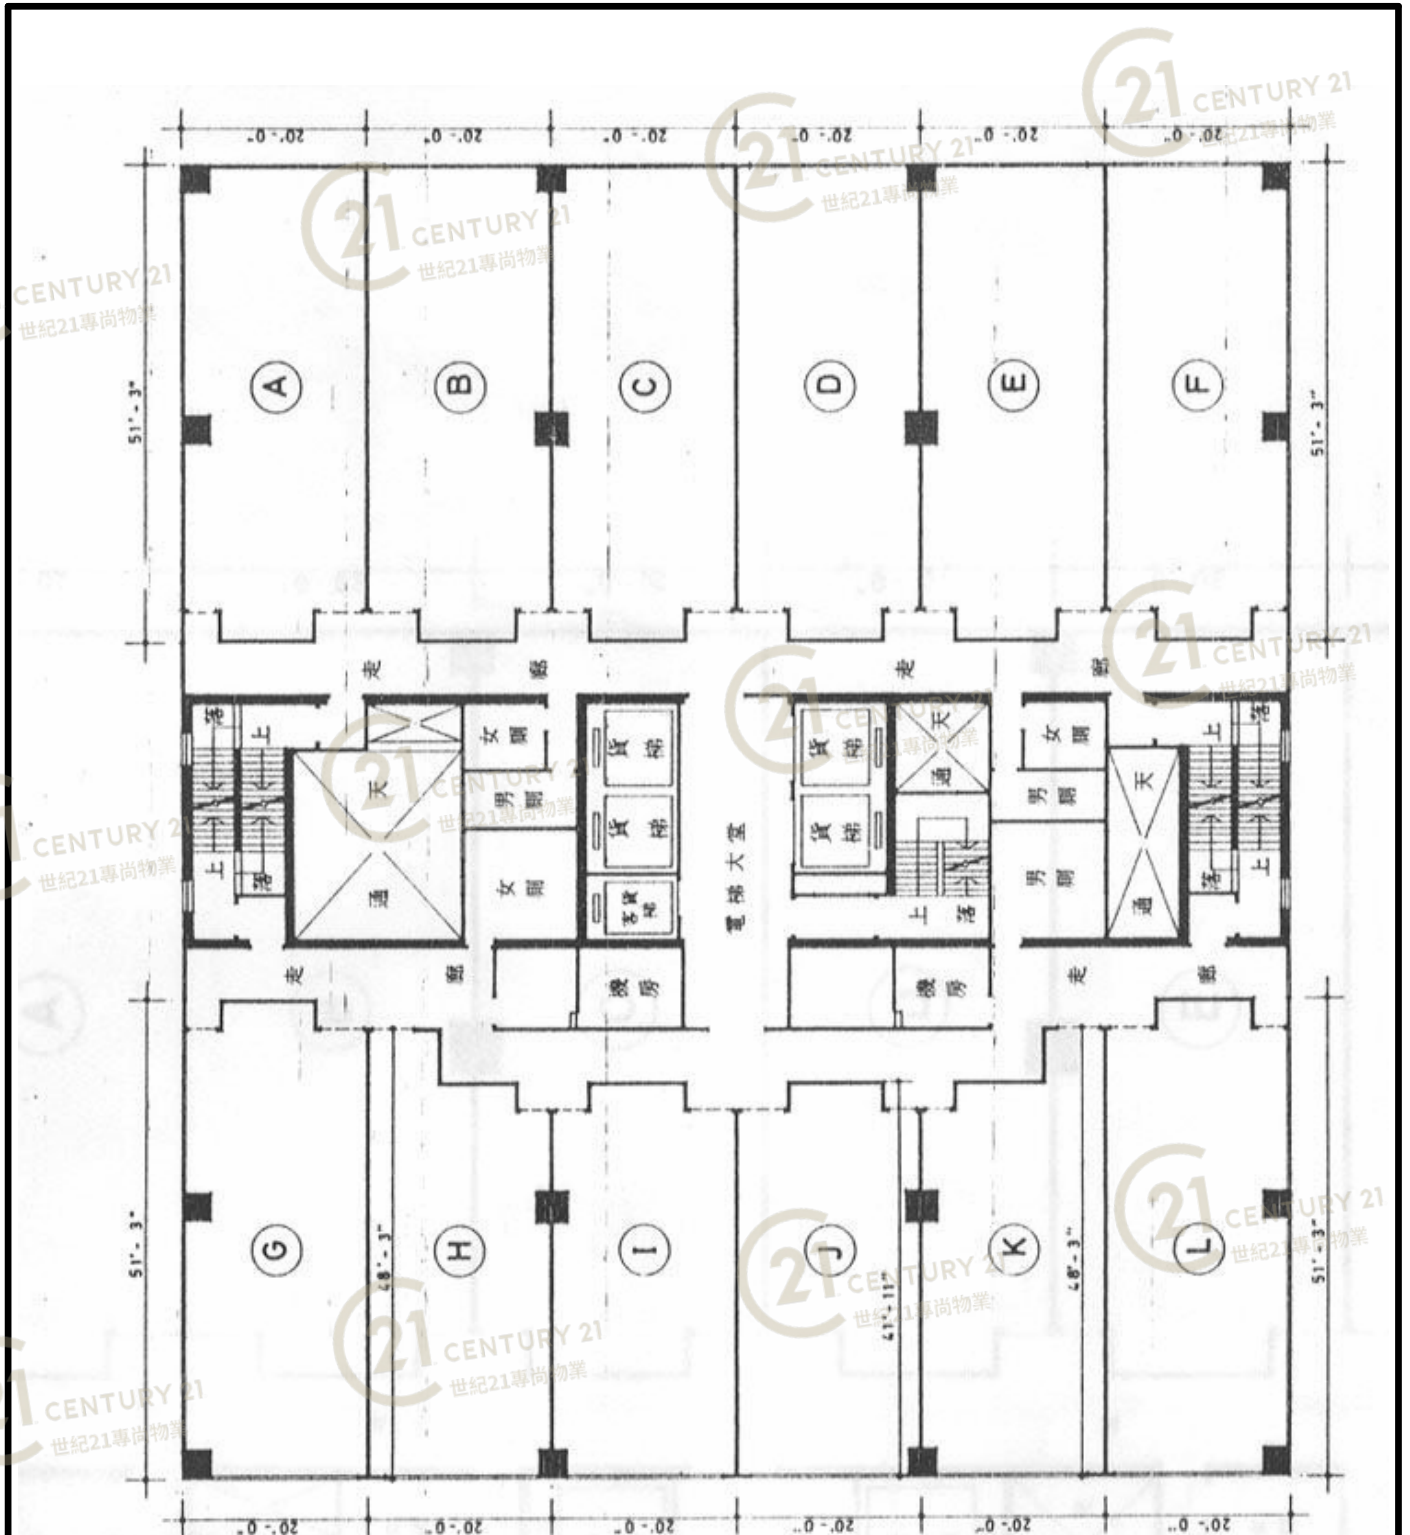

平面圖

Floor Plan

十樓平面圖

金龍工業中心1座 Golden Dragon Industrial Centre Block 1

NOT TO SCALE, FOR IDENTIFICATION PURPOSE ONLY

圖中所有數據比例，一概只作參考之用

平面圖

Floor Plan

十一樓至十七樓平面圖

金龍工業中心1座 Golden Dragon Industrial Centre Block 1

NOT TO SCALE, FOR IDENTIFICATION PURPOSE ONLY

圖中所有數據比例，一概只作參考之用

平面圖

Floor Plan

NOT TO SCALE, FOR IDENTIFICATION PURPOSE ONLY

圖中所有數據比例，一概只作參考之用

平面圖

Floor Plan

一樓平面圖

金龍工業中心1座 Golden Dragon Industrial Centre Block 1

NOT TO SCALE, FOR IDENTIFICATION PURPOSE ONLY

圖中所有數據比例，一概只作參考之用

平面圖

Floor Plan

二十二樓平面圖

金龍工業中心1座 Golden Dragon Industrial Centre Block 1

NOT TO SCALE, FOR IDENTIFICATION PURPOSE ONLY

圖中所有數據比例，一概只作參考之用

平面圖

Floor Plan

廿二樓至廿四樓平面圖

金龍工業中心1座 Golden Dragon Industrial Centre Block 1