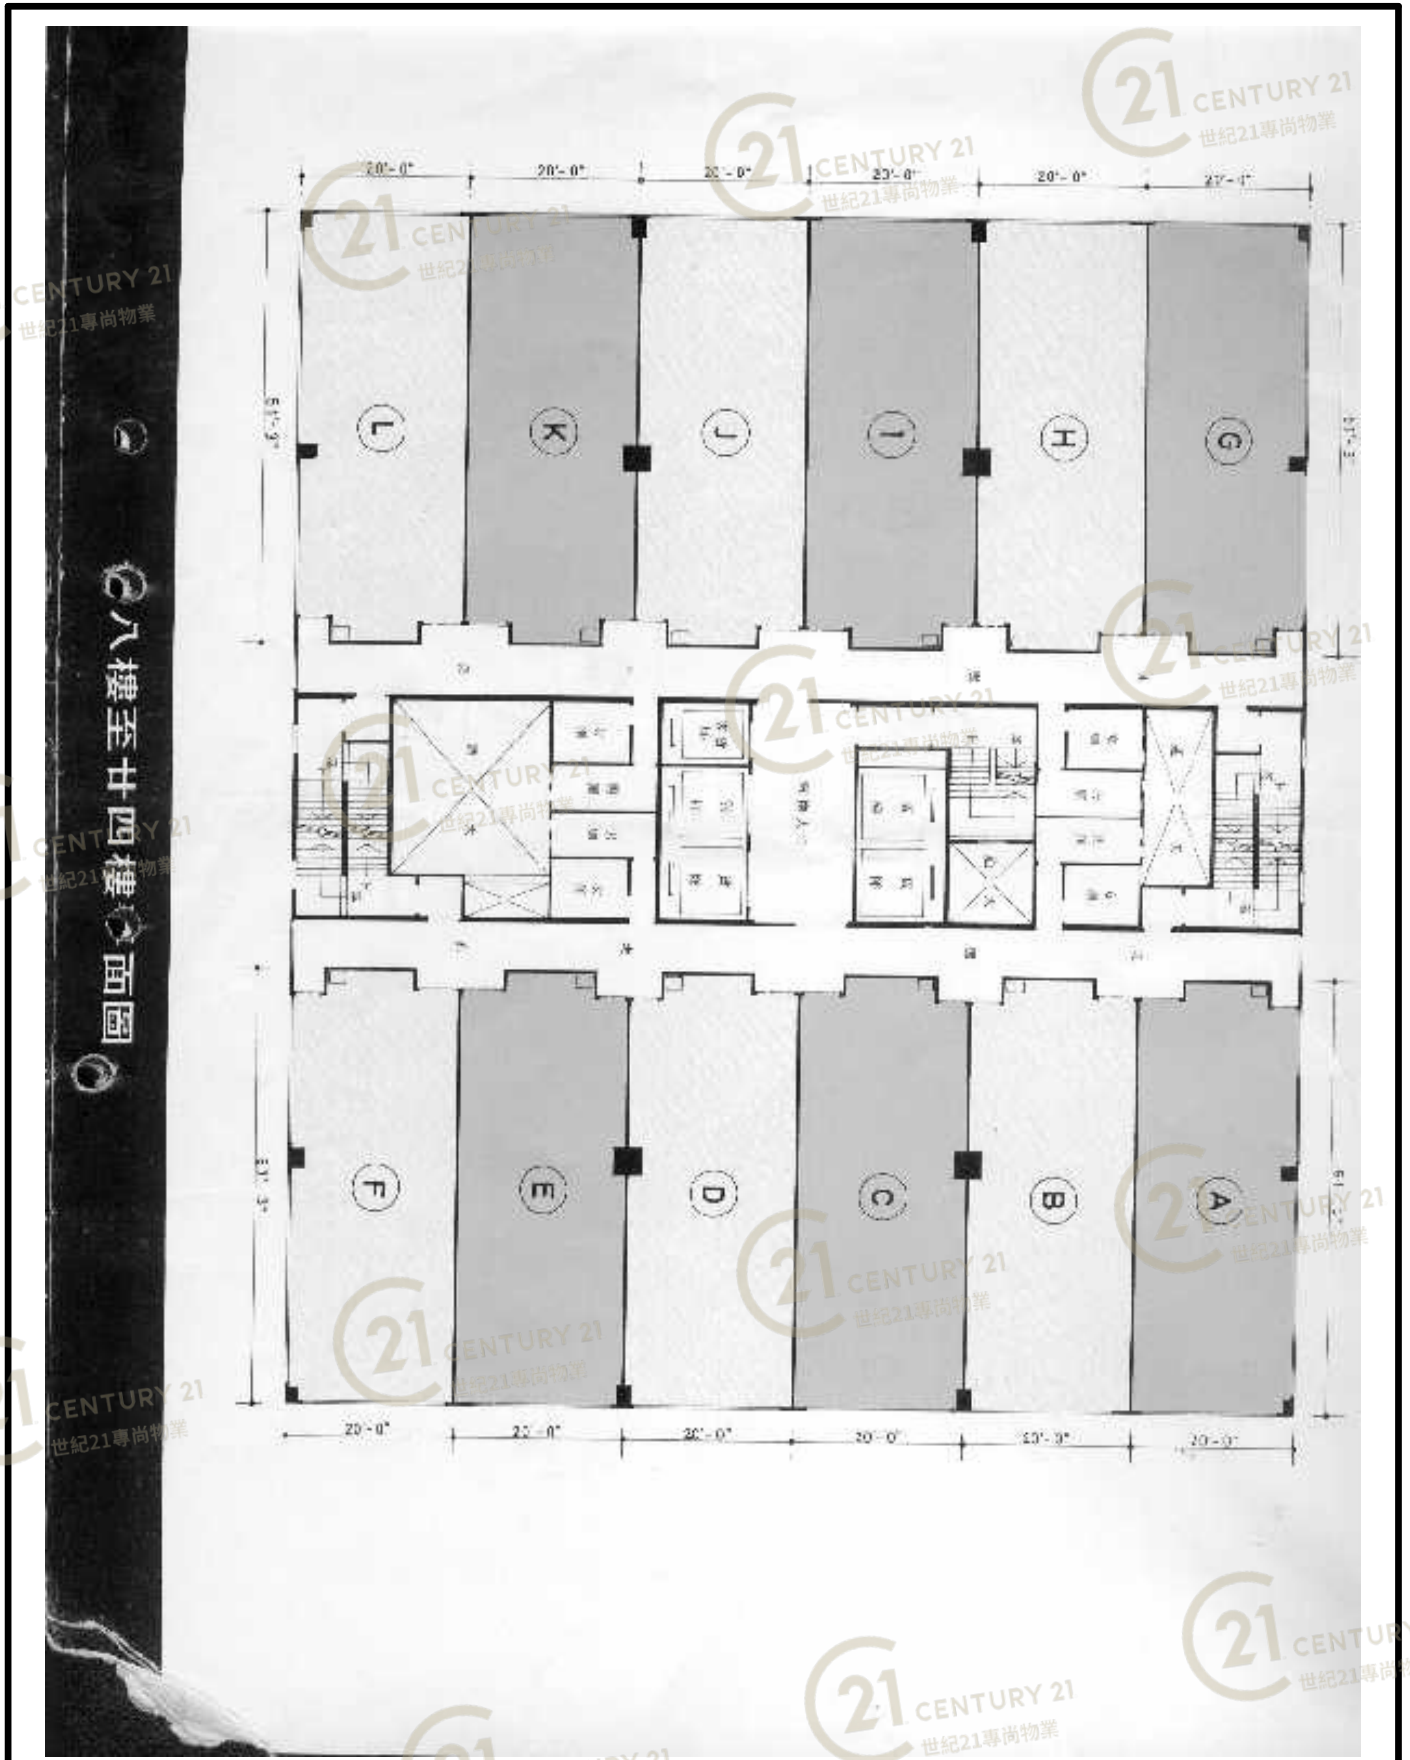

圖中所有數據比例，一概只作參考之用

平面圖

Floor Plan

天面平面圖

金龍工業中心1座 Golden Dragon Industrial Centre Block 1

NOT TO SCALE, FOR IDENTIFICATION PURPOSE ONLY
圖中所有數據比例，一概只作參考之用

裝修圖

Interior Photo

圖中所有數據比例，一概只作參考之用

裝修圖

Interior Photo

金龍工業中心1座 Golden Dragon Industrial Centre Block 1

NOT TO SCALE, FOR IDENTIFICATION PURPOSE ONLY

圖中所有數據比例，一概只作參考之用

金龍工業中心1座 Golden Dragon Industrial Centre Block 1

NOT TO SCALE, FOR IDENTIFICATION PURPOSE ONLY

圖中所有數據比例，一概只作參考之用

平面圖

Floor Plan

金龍工業中心1座 Golden Dragon Industrial Centre Block 1

NOT TO SCALE, FOR IDENTIFICATION PURPOSE ONLY

圖中所有數據比例，一概只作參考之用

外觀圖

Building Outlook