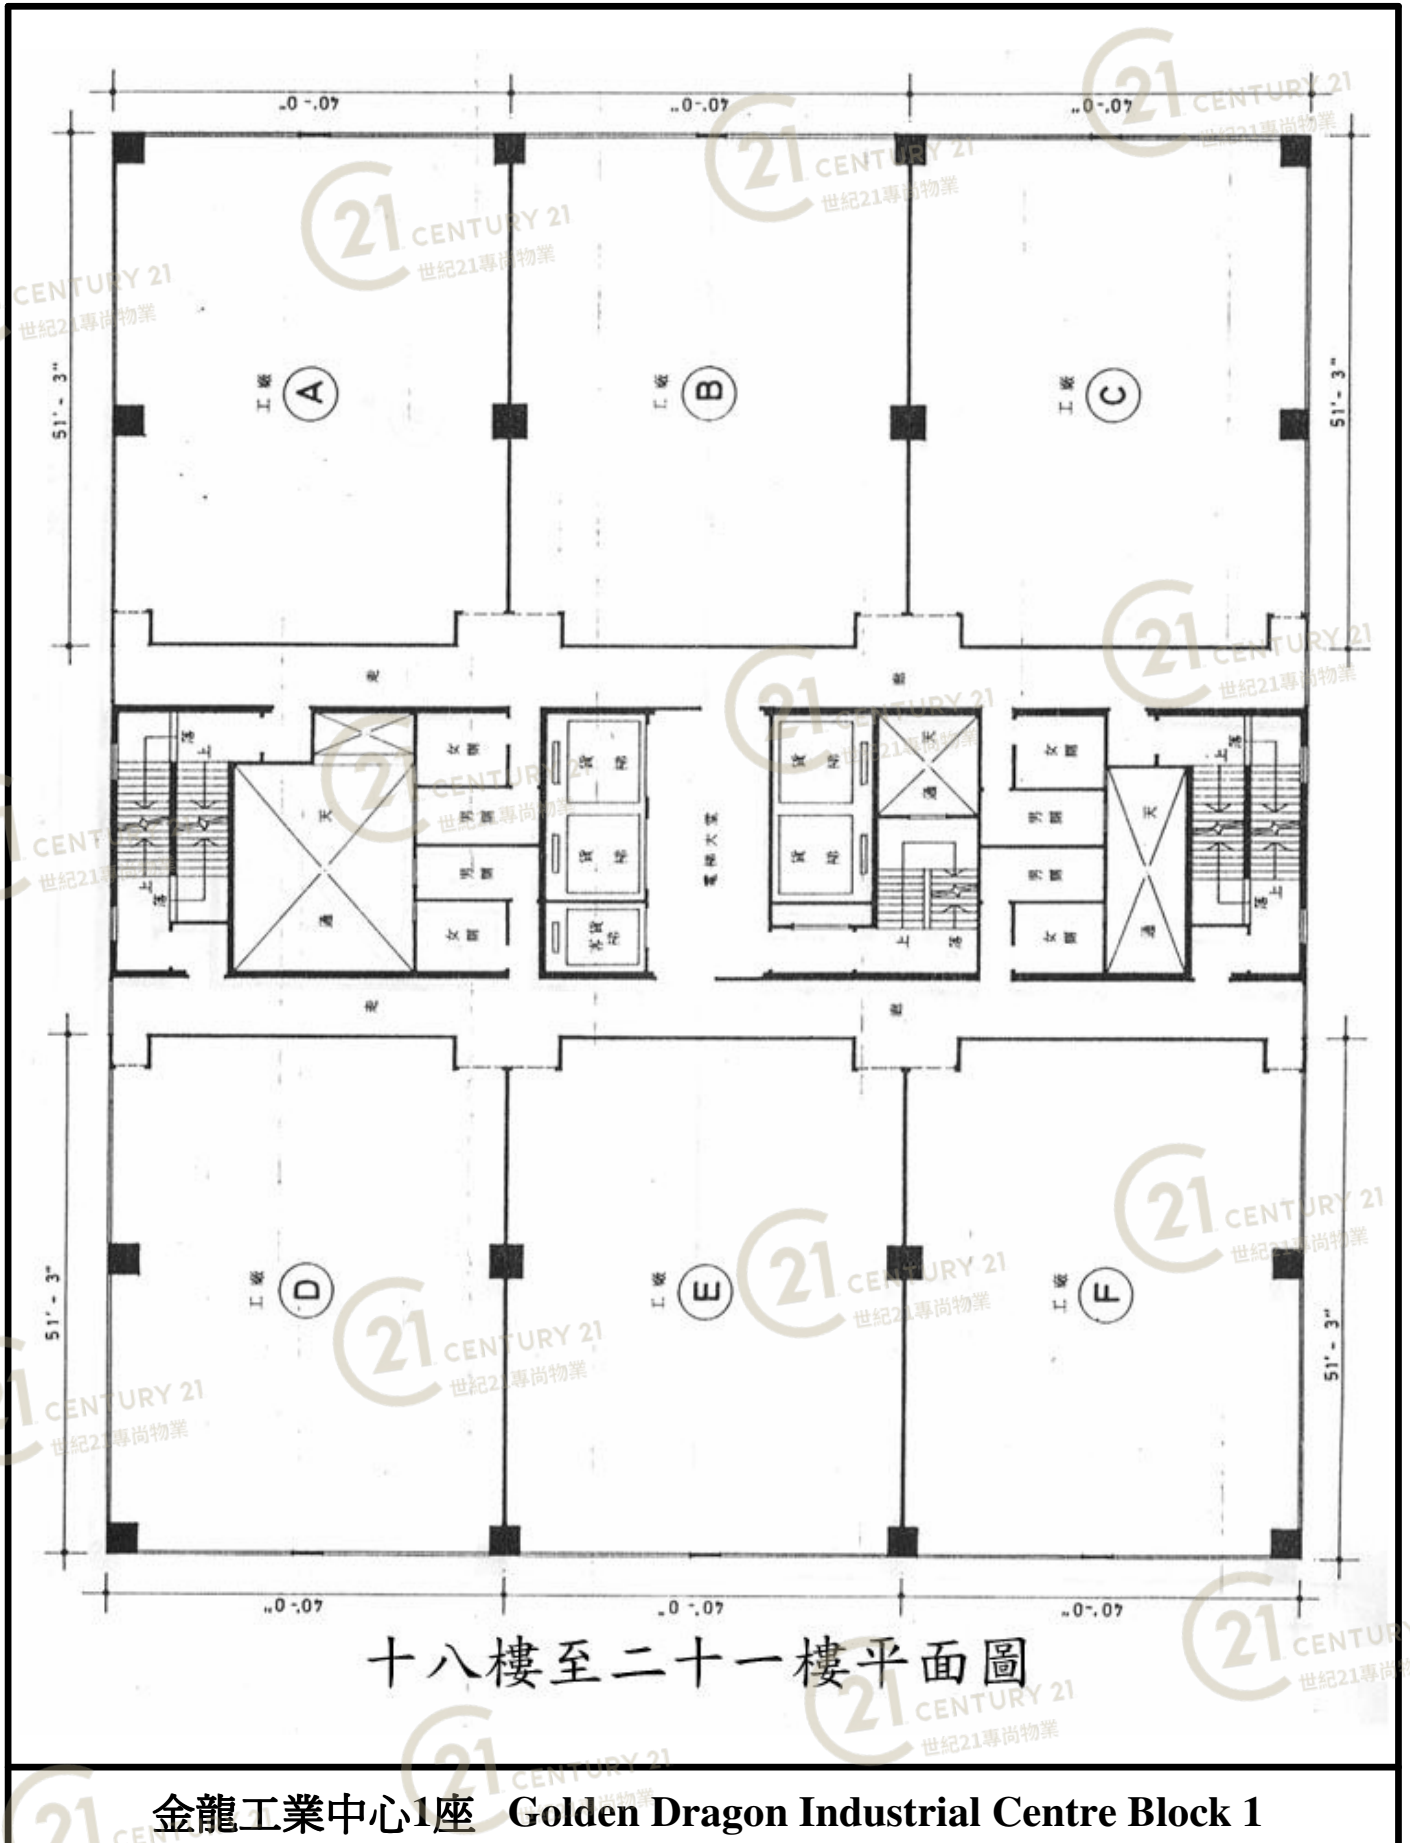

平面圖

Floor Plan

十樓平面圖

金龍工業中心1座 Golden Dragon Industrial Centre Block 1

NOT TO SCALE, FOR IDENTIFICATION PURPOSE ONLY

圖中所有數據比例，一概只作參考之用

平面圖

Floor Plan

十一樓至十七樓平面圖

金龍工業中心1座 Golden Dragon Industrial Centre Block 1

NOT TO SCALE, FOR IDENTIFICATION PURPOSE ONLY

圖中所有數據比例，一概只作參考之用

平面圖

Floor Plan

NOT TO SCALE, FOR IDENTIFICATION PURPOSE ONLY

圖中所有數據比例，一概只作參考之用

平面圖

Floor Plan

一樓平面圖

金龍工業中心1座 Golden Dragon Industrial Centre Block 1

NOT TO SCALE, FOR IDENTIFICATION PURPOSE ONLY

圖中所有數據比例，一概只作參考之用

平面圖

Floor Plan

二十二樓平面圖

金龍工業中心1座 Golden Dragon Industrial Centre Block 1

NOT TO SCALE, FOR IDENTIFICATION PURPOSE ONLY

圖中所有數據比例，一概只作參考之用

平面圖

Floor Plan

廿二樓至廿四樓平面圖

金龍工業中心1座 Golden Dragon Industrial Centre Block 1