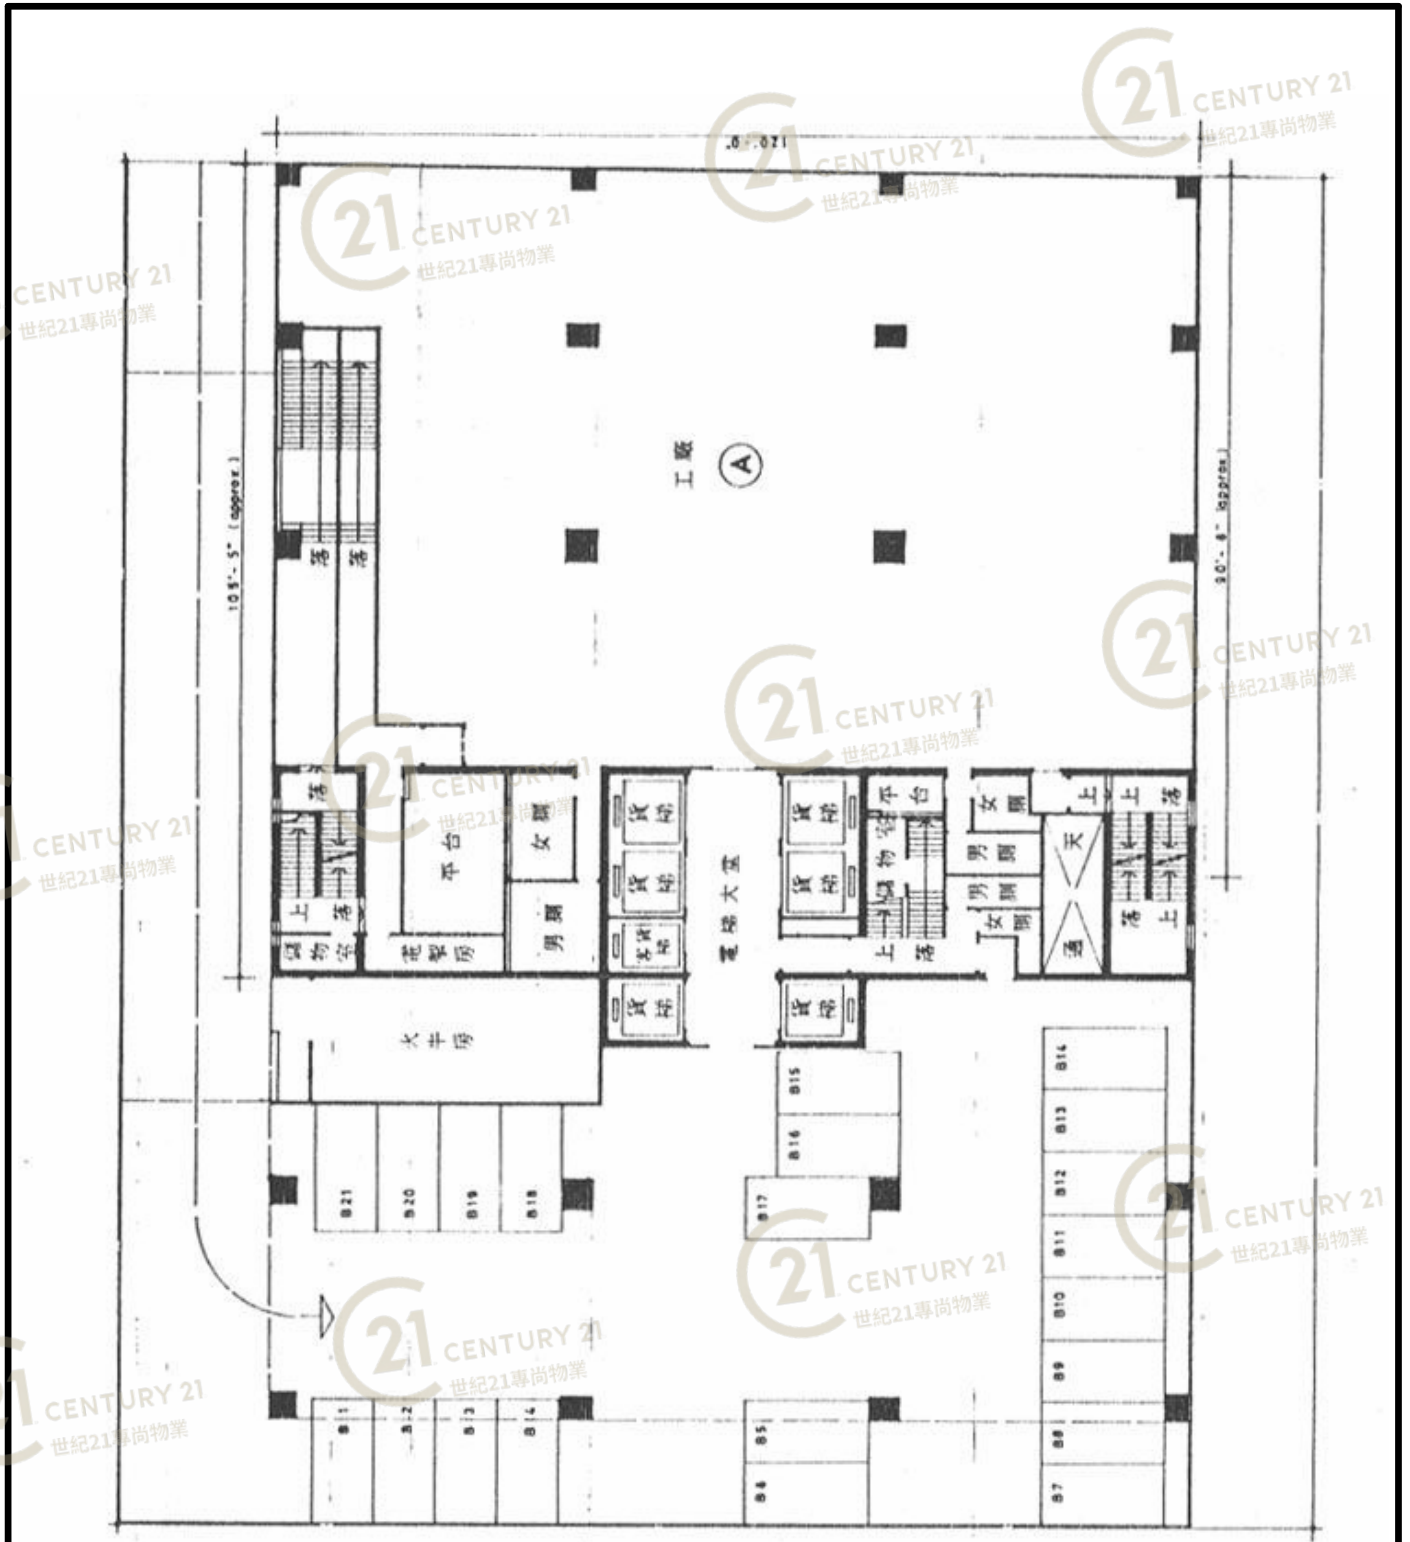

平面圖

Floor Plan

十樓平面圖

金龍工業中心1座 Golden Dragon Industrial Centre Block 1

NOT TO SCALE, FOR IDENTIFICATION PURPOSE ONLY

圖中所有數據比例，一概只作參考之用

平面圖

Floor Plan

十一樓至十七樓平面圖

金龍工業中心1座 Golden Dragon Industrial Centre Block 1

NOT TO SCALE, FOR IDENTIFICATION PURPOSE ONLY

圖中所有數據比例，一概只作參考之用

平面圖

Floor Plan

NOT TO SCALE, FOR IDENTIFICATION PURPOSE ONLY

圖中所有數據比例，一概只作參考之用

平面圖

Floor Plan

一樓平面圖

金龍工業中心1座 Golden Dragon Industrial Centre Block 1

NOT TO SCALE, FOR IDENTIFICATION PURPOSE ONLY

圖中所有數據比例，一概只作參考之用

平面圖

Floor Plan

二十二樓平面圖

金龍工業中心1座 Golden Dragon Industrial Centre Block 1

NOT TO SCALE, FOR IDENTIFICATION PURPOSE ONLY

圖中所有數據比例，一概只作參考之用

平面圖

Floor Plan

廿二樓至廿四樓平面圖

金龍工業中心1座 Golden Dragon Industrial Centre Block 1