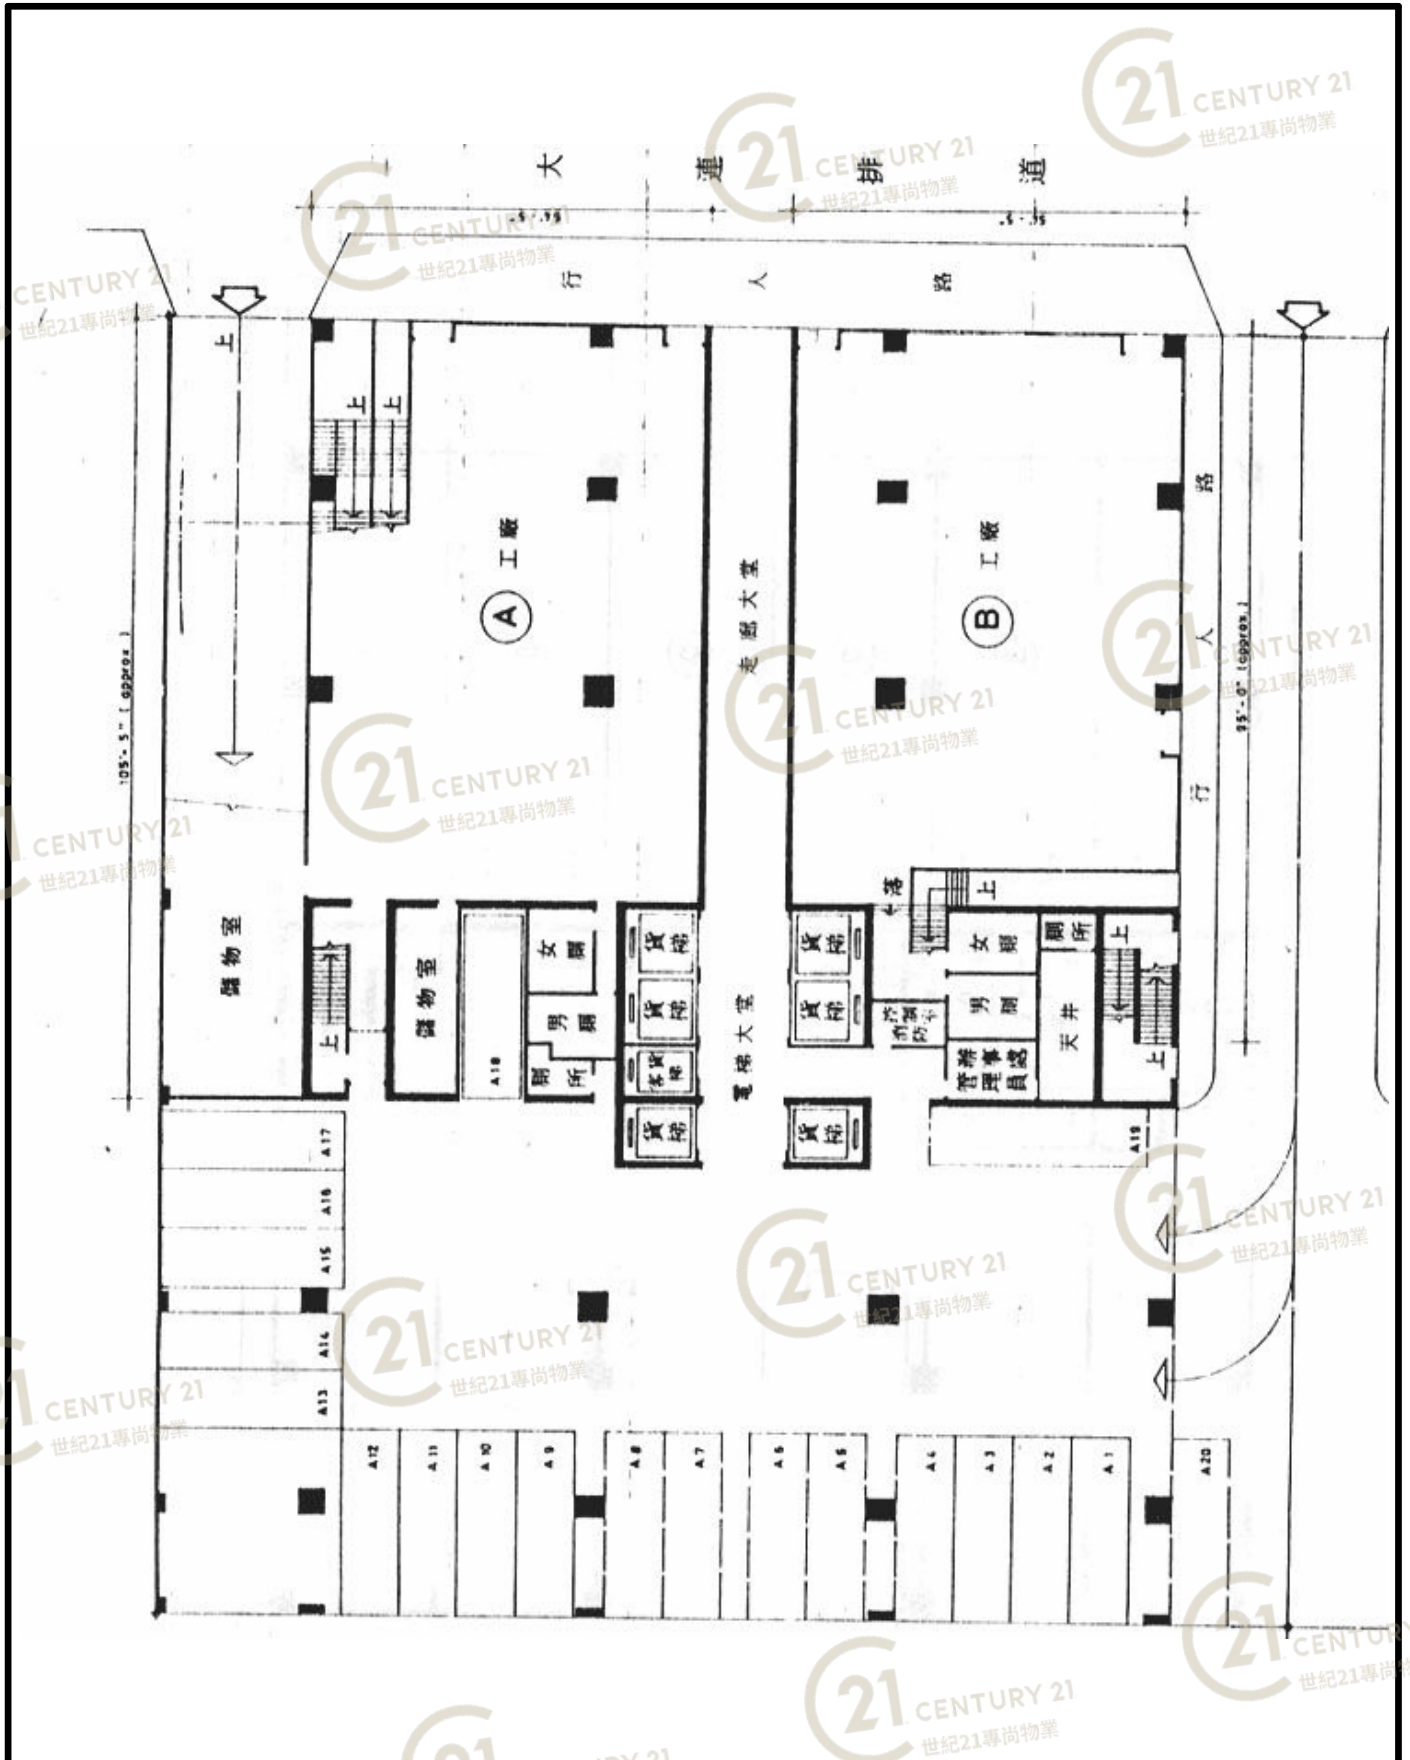

平面圖

Floor Plan

十樓平面圖

金龍工業中心1座 Golden Dragon Industrial Centre Block 1

NOT TO SCALE, FOR IDENTIFICATION PURPOSE ONLY

圖中所有數據比例，一概只作參考之用

平面圖

Floor Plan

NOT TO SCALE, FOR IDENTIFICATION PURPOSE ONLY
圖中所有數據比例，一概只作參考之用

平面圖

Floor Plan

二十五樓平面圖

金龍工業中心1座 Golden Dragon Industrial Centre Block 1

NOT TO SCALE, FOR IDENTIFICATION PURPOSE ONLY

圖中所有數據比例，一概只作參考之用

平面圖

Floor Plan

二樓平面圖

金龍工業中心1座 Golden Dragon Industrial Centre Block 1

NOT TO SCALE, FOR IDENTIFICATION PURPOSE ONLY

圖中所有數據比例，一概只作參考之用

平面圖

Floor Plan

金龍工業中心1座 Golden Dragon Industrial Centre Block 1

NOT TO SCALE, FOR IDENTIFICATION PURPOSE ONLY
圖中所有數據比例，一概只作參考之用

平面圖

Floor Plan

金龍工業中心1座 Golden Dragon Industrial Centre Block 1

NOT TO SCALE, FOR IDENTIFICATION PURPOSE ONLY

圖中所有數據比例，一概只作參考之用

平面圖

Floor Plan