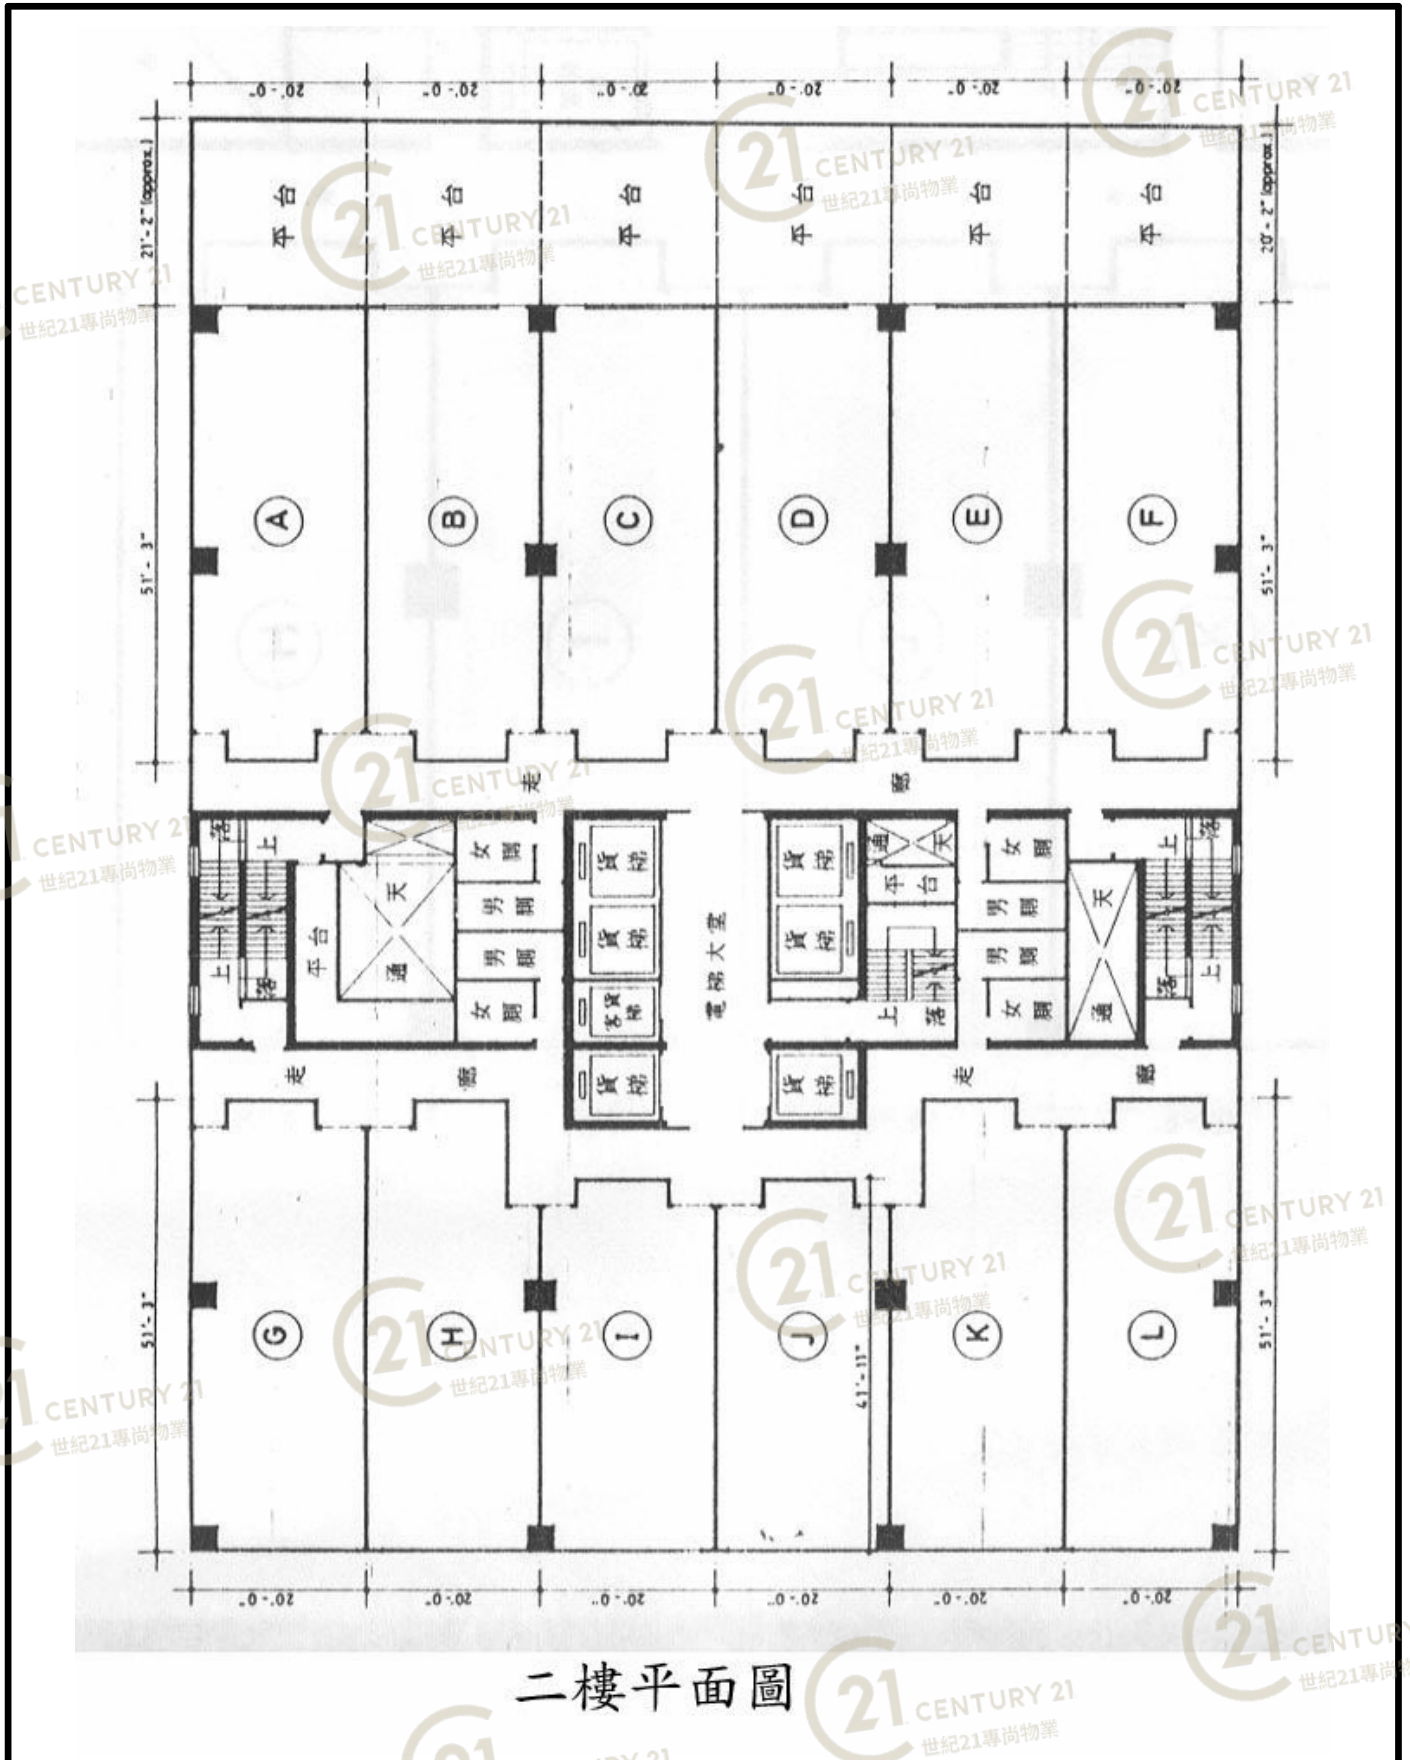

平面圖

Floor Plan

十樓平面圖

金龍工業中心1座 Golden Dragon Industrial Centre Block 1

NOT TO SCALE, FOR IDENTIFICATION PURPOSE ONLY

圖中所有數據比例，一概只作參考之用

平面圖

Floor Plan

二十二樓平面圖

金龍工業中心1座 Golden Dragon Industrial Centre Block 1

NOT TO SCALE, FOR IDENTIFICATION PURPOSE ONLY

圖中所有數據比例，一概只作參考之用

平面圖

Floor Plan

廿二樓至廿四樓平面圖

金龍工業中心1座 Golden Dragon Industrial Centre Block 1

NOT TO SCALE, FOR IDENTIFICATION PURPOSE ONLY
圖中所有數據比例，一概只作參考之用

平面圖

Floor Plan

二十五樓平面圖

金龍工業中心1座 Golden Dragon Industrial Centre Block 1

NOT TO SCALE, FOR IDENTIFICATION PURPOSE ONLY

圖中所有數據比例，一概只作參考之用

平面圖

Floor Plan

二樓平面圖

金龍工業中心1座 Golden Dragon Industrial Centre Block 1

NOT TO SCALE, FOR IDENTIFICATION PURPOSE ONLY

圖中所有數據比例，一概只作參考之用

平面圖

Floor Plan

金龍工業中心1座 Golden Dragon Industrial Centre Block 1