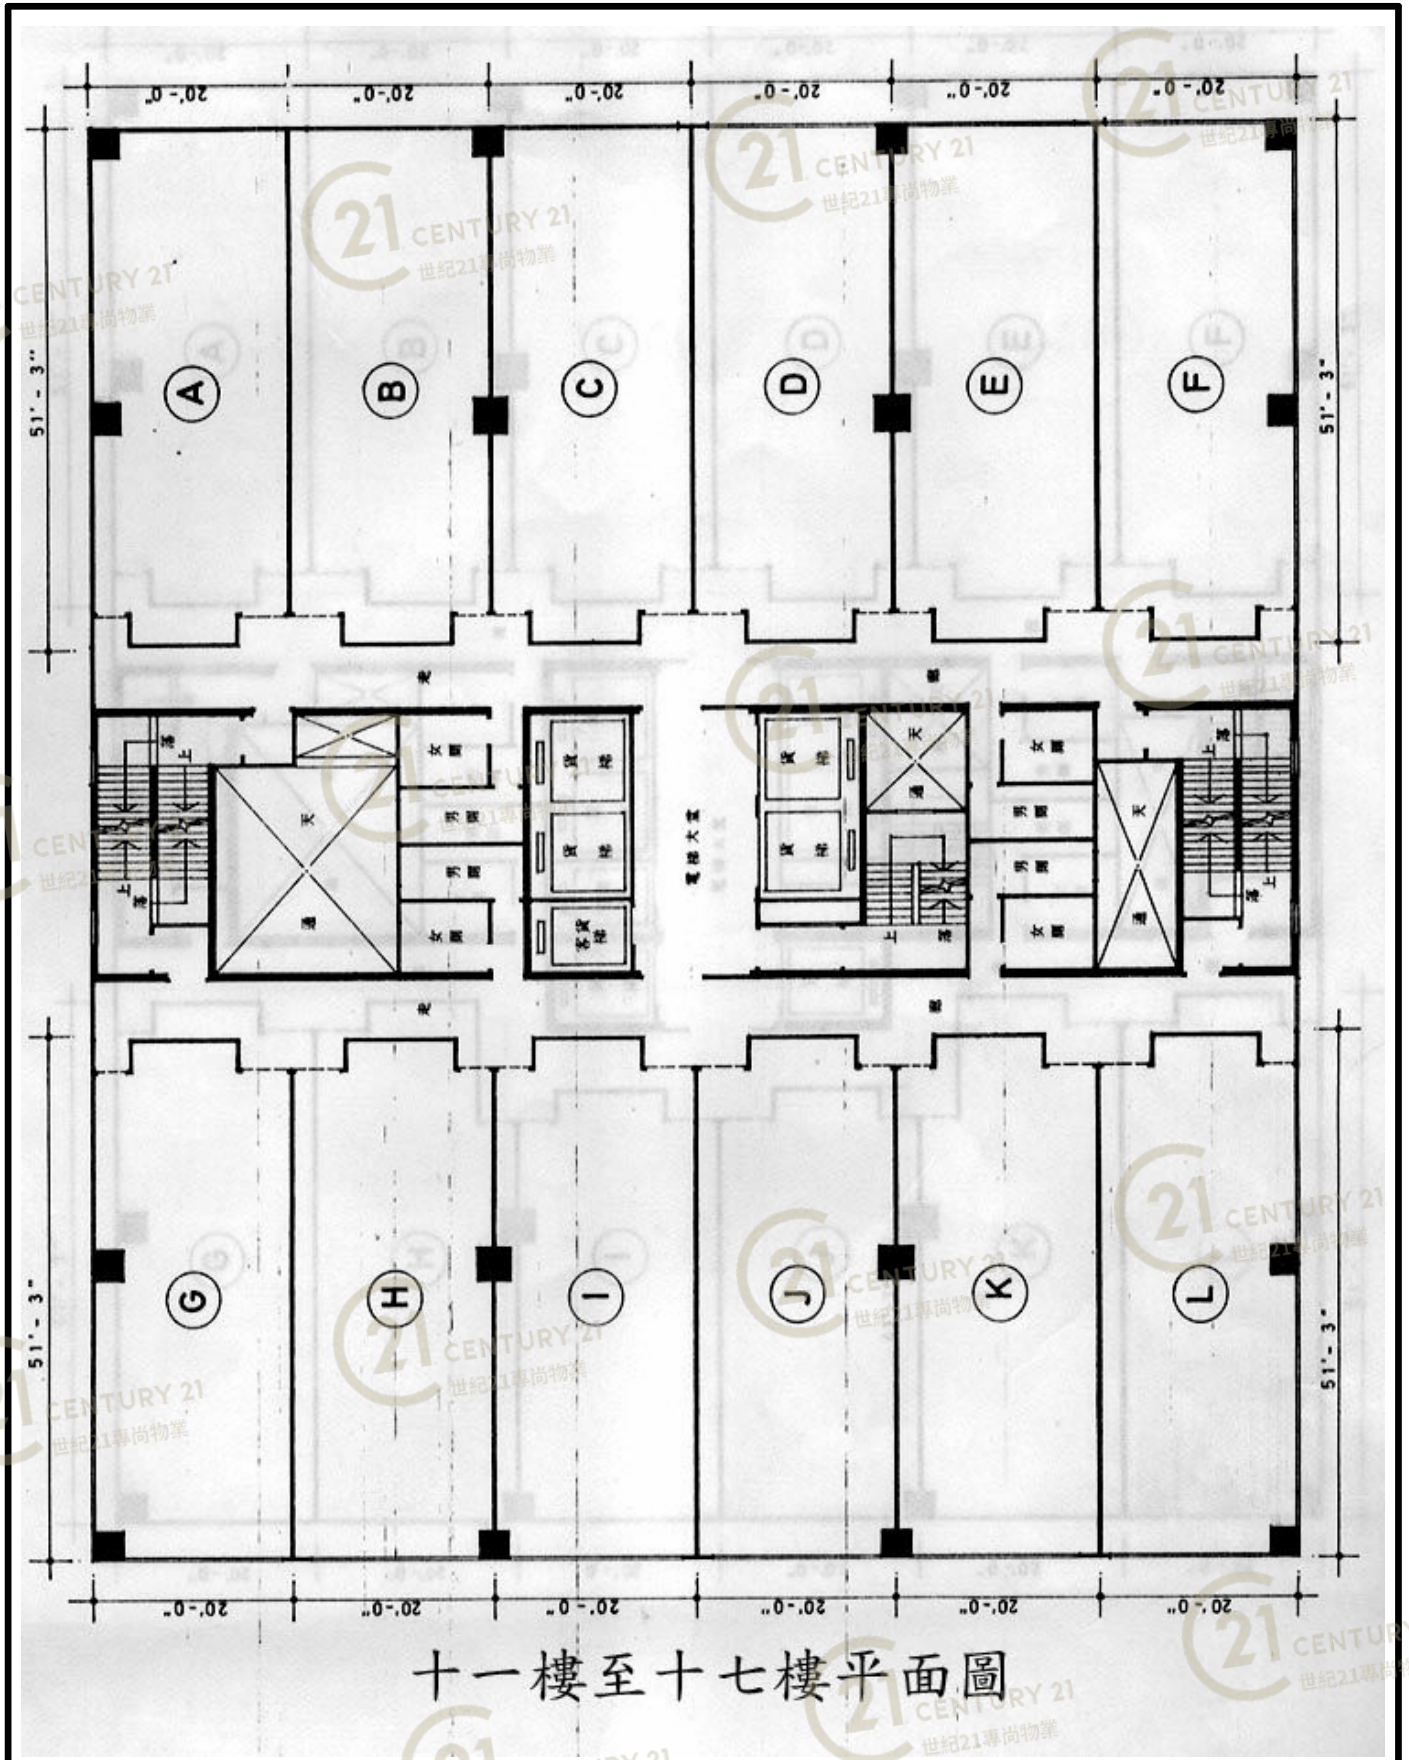

平面圖

Floor Plan

十樓平面圖

金龍工業中心1座 Golden Dragon Industrial Centre Block 1

NOT TO SCALE, FOR IDENTIFICATION PURPOSE ONLY

圖中所有數據比例，一概只作參考之用

平面圖

Floor Plan

十一樓至十七樓平面圖

金龍工業中心1座 Golden Dragon Industrial Centre Block 1

NOT TO SCALE, FOR IDENTIFICATION PURPOSE ONLY

圖中所有數據比例，一概只作參考之用

平面圖

Floor Plan

NOT TO SCALE, FOR IDENTIFICATION PURPOSE ONLY

圖中所有數據比例，一概只作參考之用

平面圖

Floor Plan

一樓平面圖

金龍工業中心1座 Golden Dragon Industrial Centre Block 1

NOT TO SCALE, FOR IDENTIFICATION PURPOSE ONLY

圖中所有數據比例，一概只作參考之用

平面圖

Floor Plan

二十二樓平面圖

金龍工業中心1座 Golden Dragon Industrial Centre Block 1

NOT TO SCALE, FOR IDENTIFICATION PURPOSE ONLY

圖中所有數據比例，一概只作參考之用

平面圖

Floor Plan

廿二樓至廿四樓平面圖

金龍工業中心1座 Golden Dragon Industrial Centre Block 1