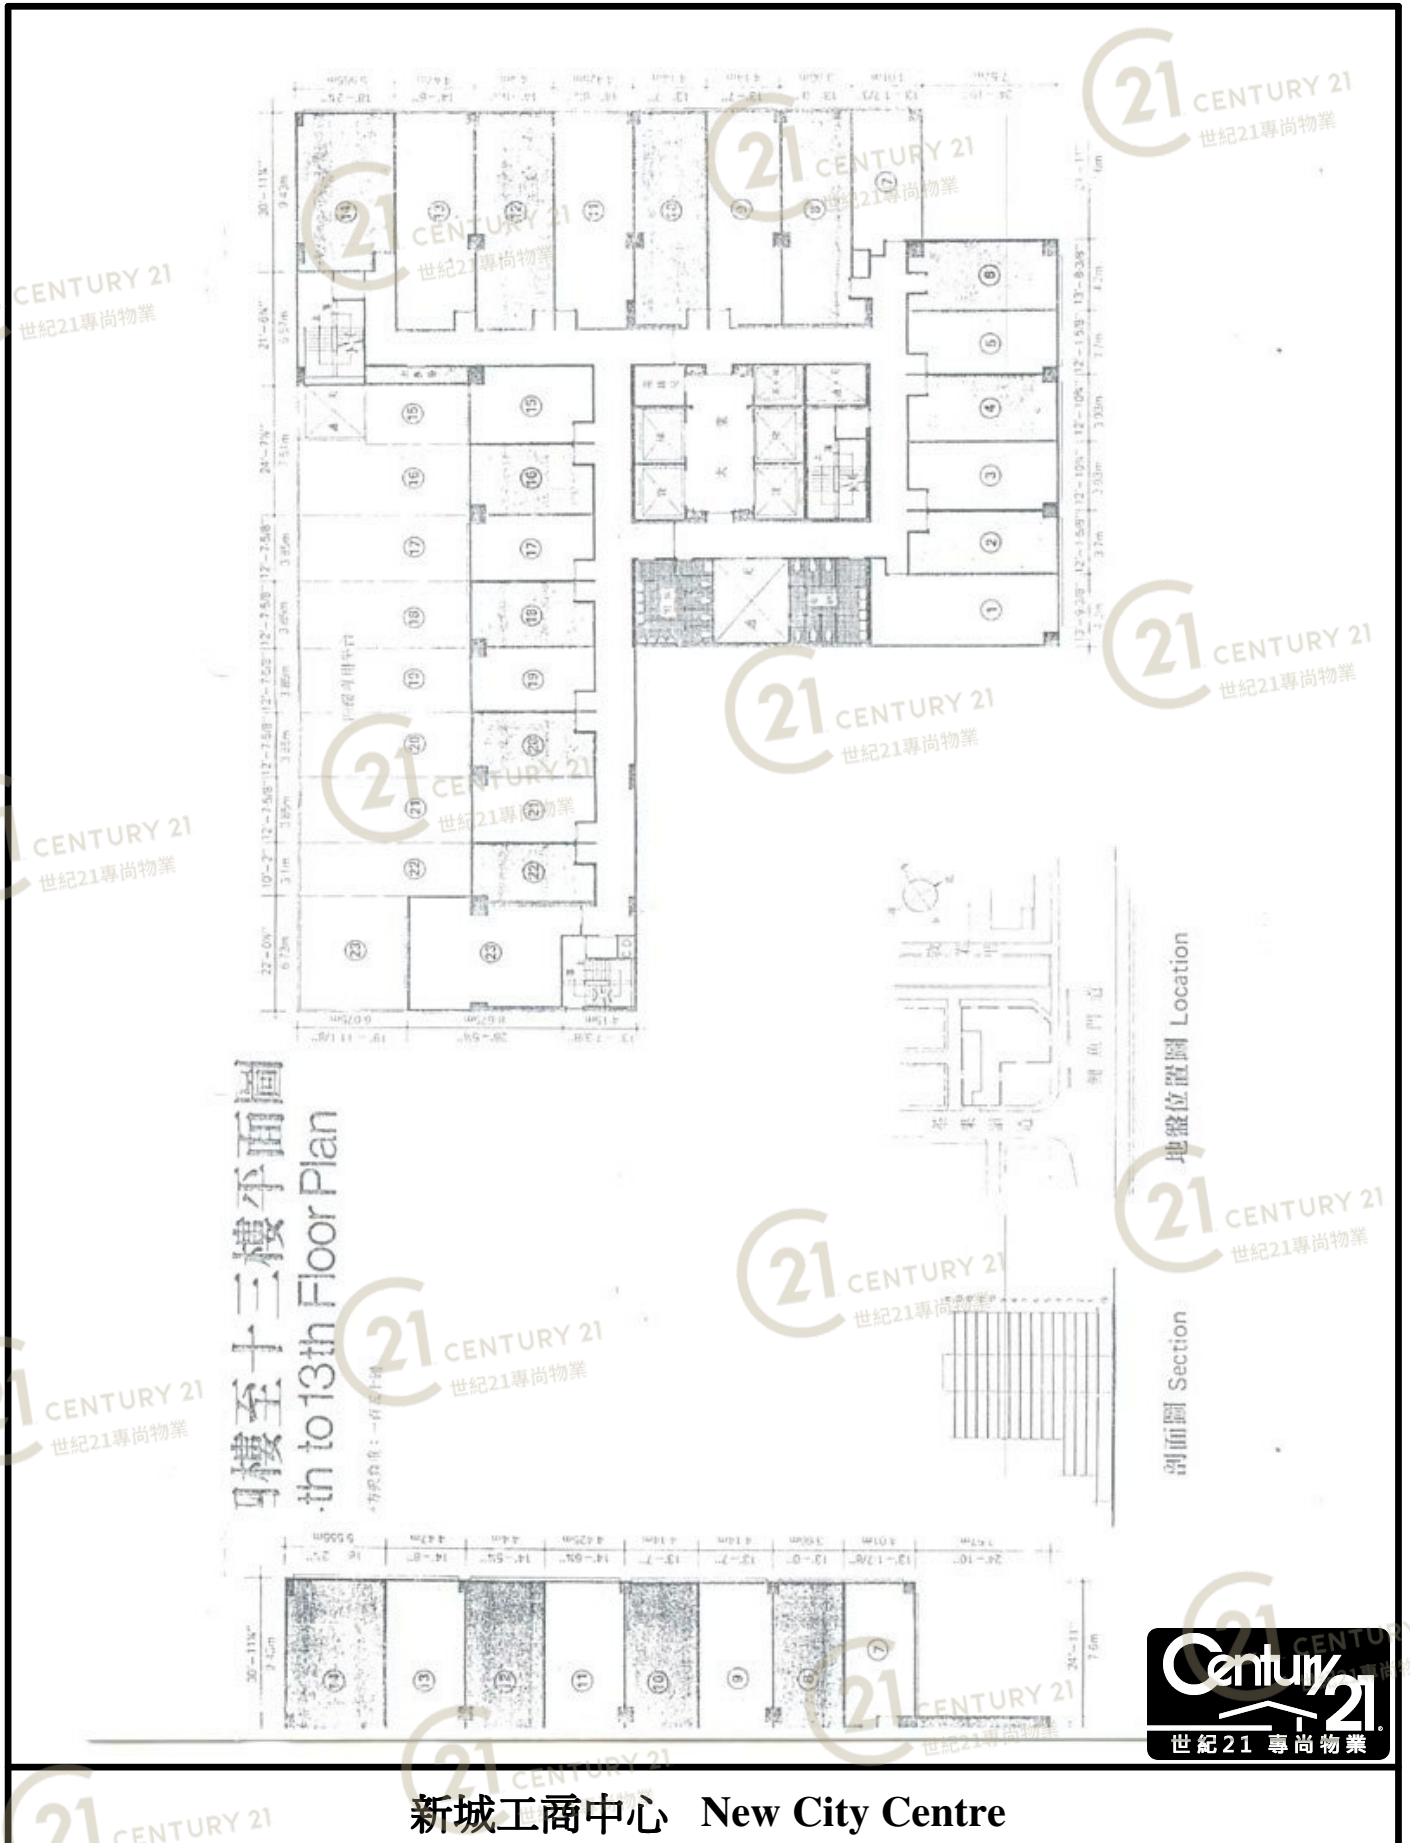

平面圖

Floor Plan

新城工商中心 New City Centre

NOT TO SCALE, FOR IDENTIFICATION PURPOSE ONLY

圖中所有數據比例，一概只作參考之用

平面圖

Floor Plan

地下平面圖
Ground Floor Plan

新城工商中心 New City Centre

NOT TO SCALE, FOR IDENTIFICATION PURPOSE ONLY

圖中所有數據比例，一概只作參考之用