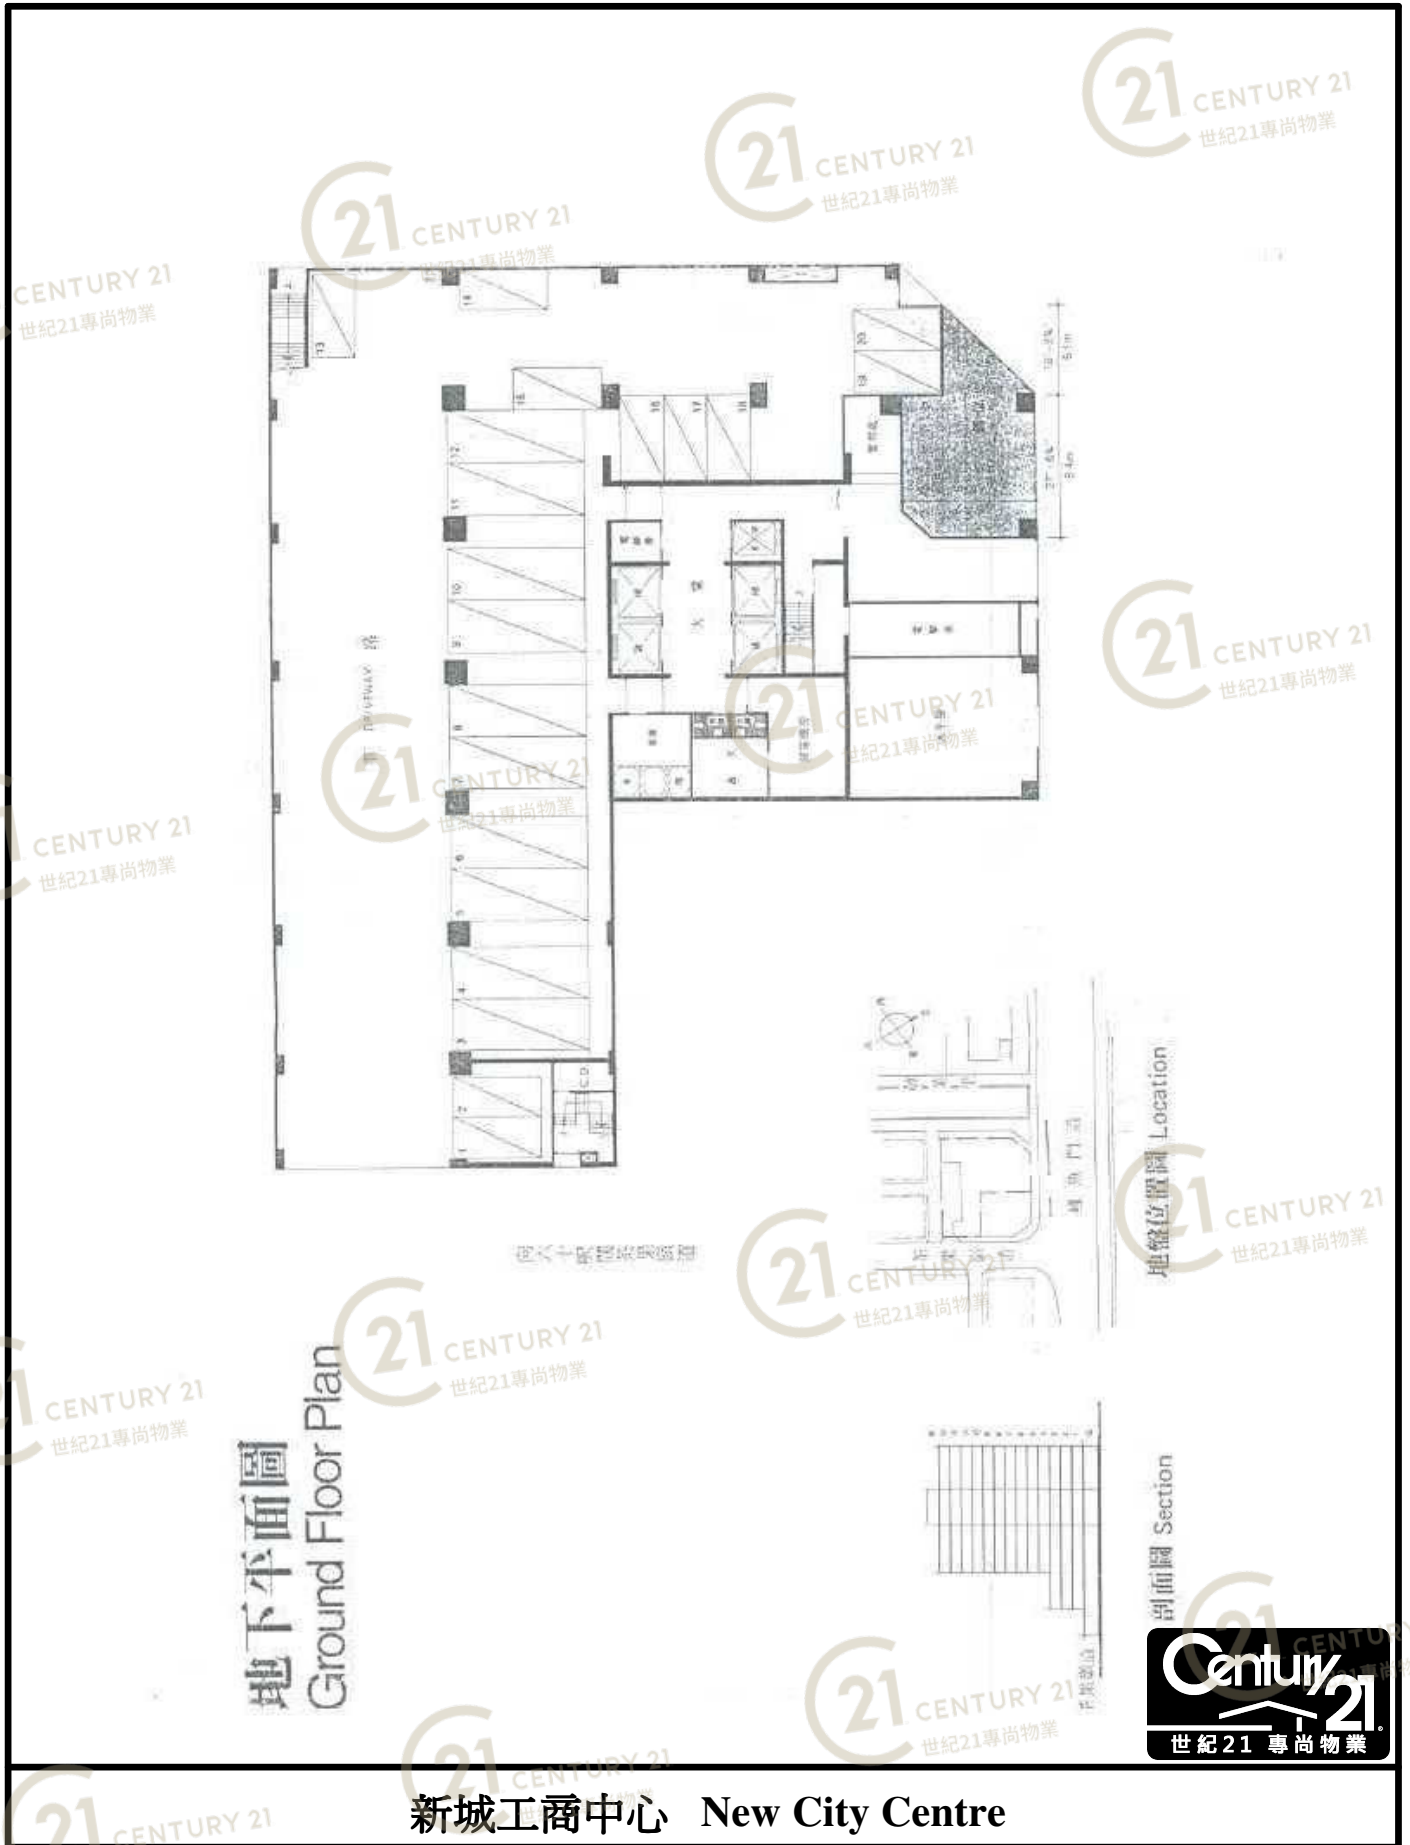

平面圖

Floor Plan

新城工商中心 New City Centre

NOT TO SCALE, FOR IDENTIFICATION PURPOSE ONLY

圖中所有數據比例，一概只作參考之用

平面圖

Floor Plan

地下平面圖
Ground Floor Plan

新城工商中心 New City Centre

NOT TO SCALE, FOR IDENTIFICATION PURPOSE ONLY

圖中所有數據比例，一概只作參考之用