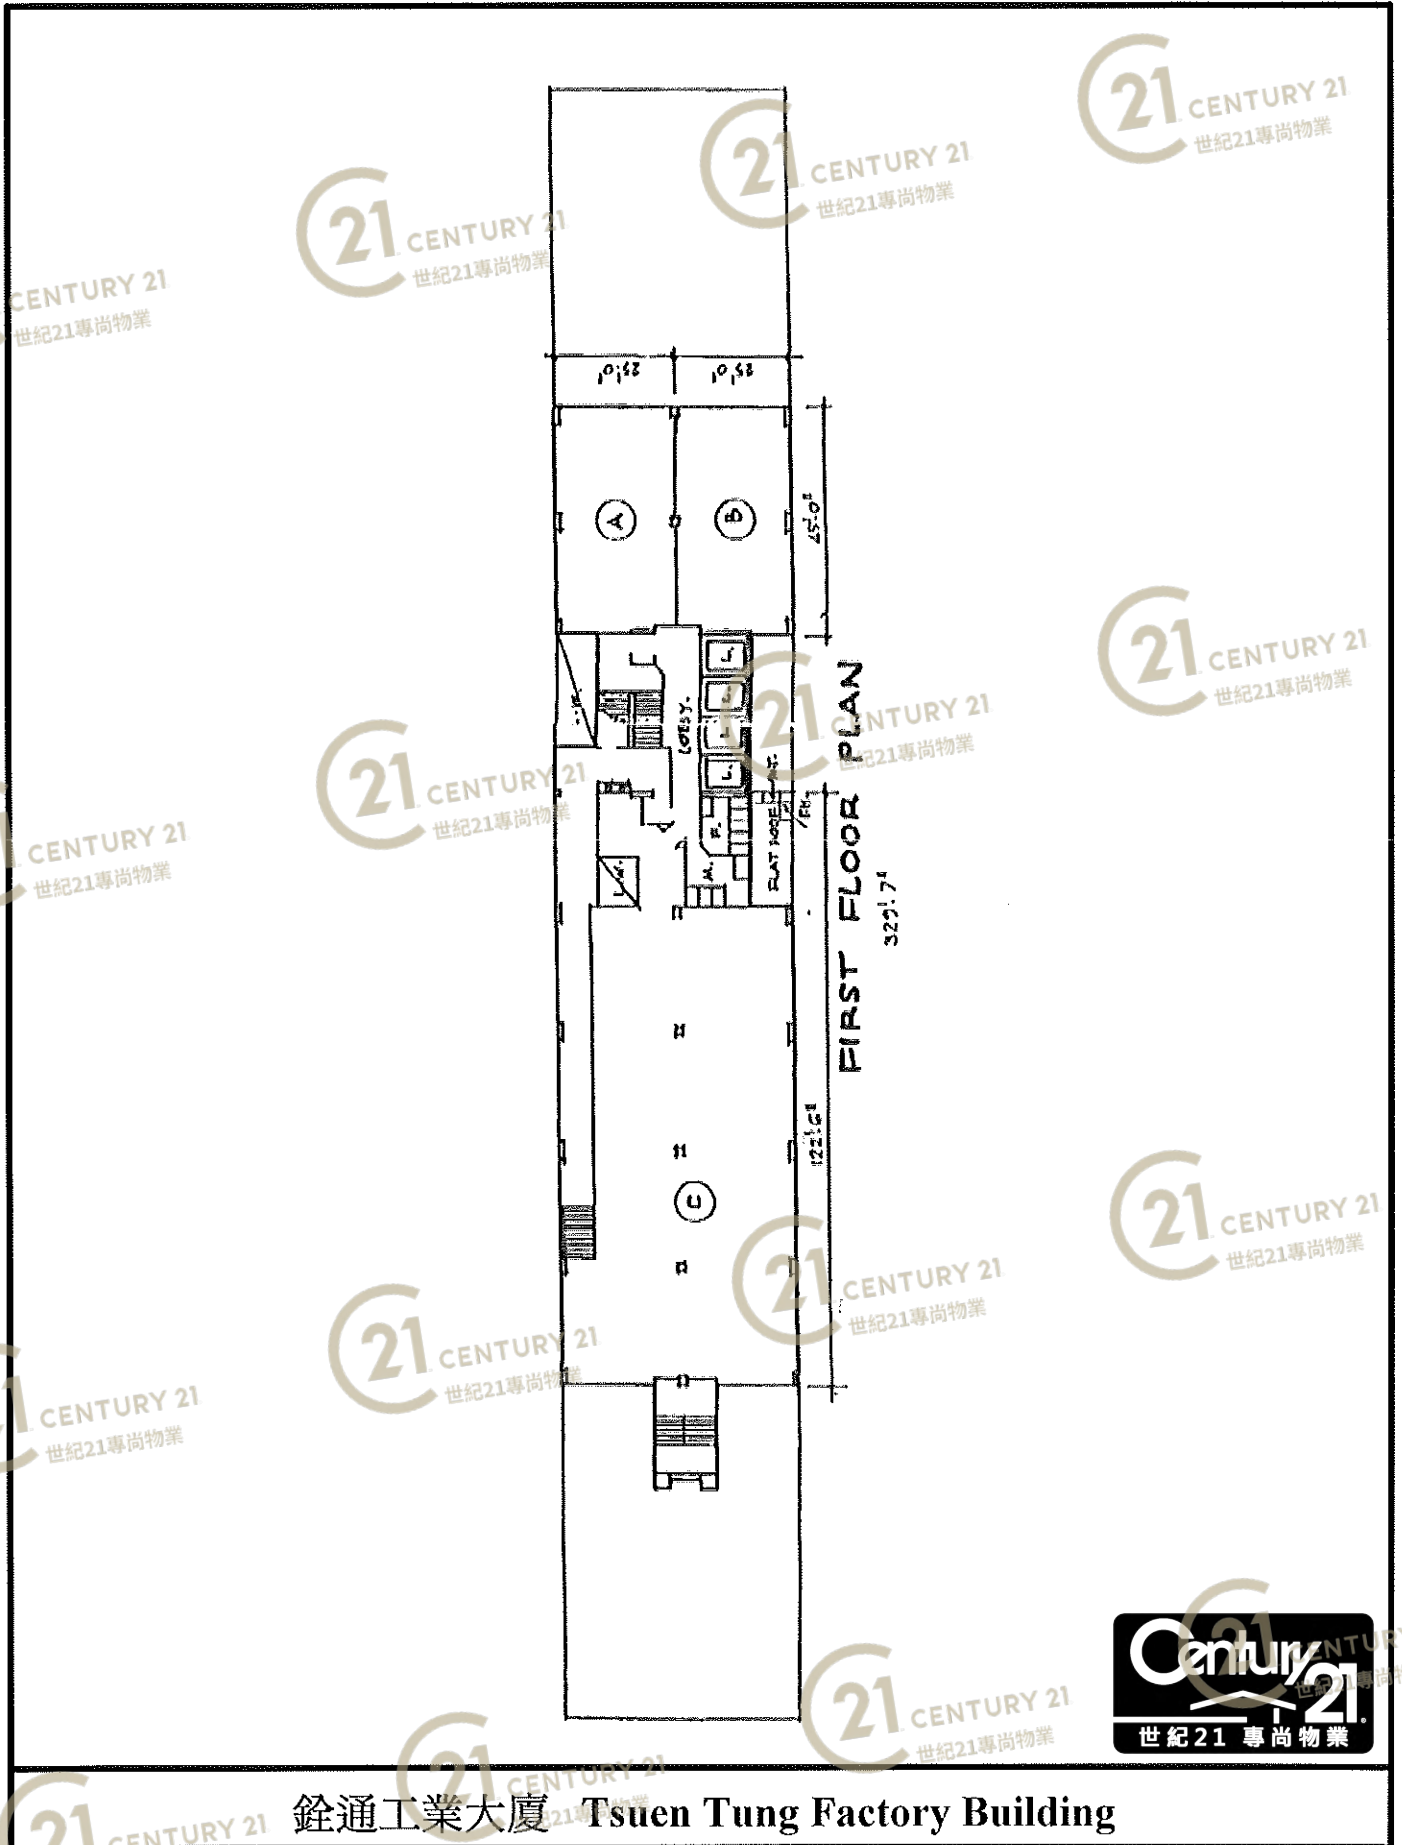

平面圖

Floor Plan

銓通工業大廈 Tsuen Tung Factory Building

NOT TO SCALE, FOR IDENTIFICATION PURPOSE ONLY

圖中所有數據比例，一概只作參考之用

平面圖

Floor Plan

銓通工業大廈 Tsuen Tung Factory Building

NOT TO SCALE, FOR IDENTIFICATION PURPOSE ONLY

圖中所有數據比例，一概只作參考之用

平面圖

Floor Plan

銓通工業大廈 Tsuen Tung Factory Building

NOT TO SCALE, FOR IDENTIFICATION PURPOSE ONLY

圖中所有數據比例，一概只作參考之用

平面圖

Floor Plan

銓通工業大廈 Tsuen Tung Factory Building

NOT TO SCALE, FOR IDENTIFICATION PURPOSE ONLY

圖中所有數據比例, 一概只作參考之用