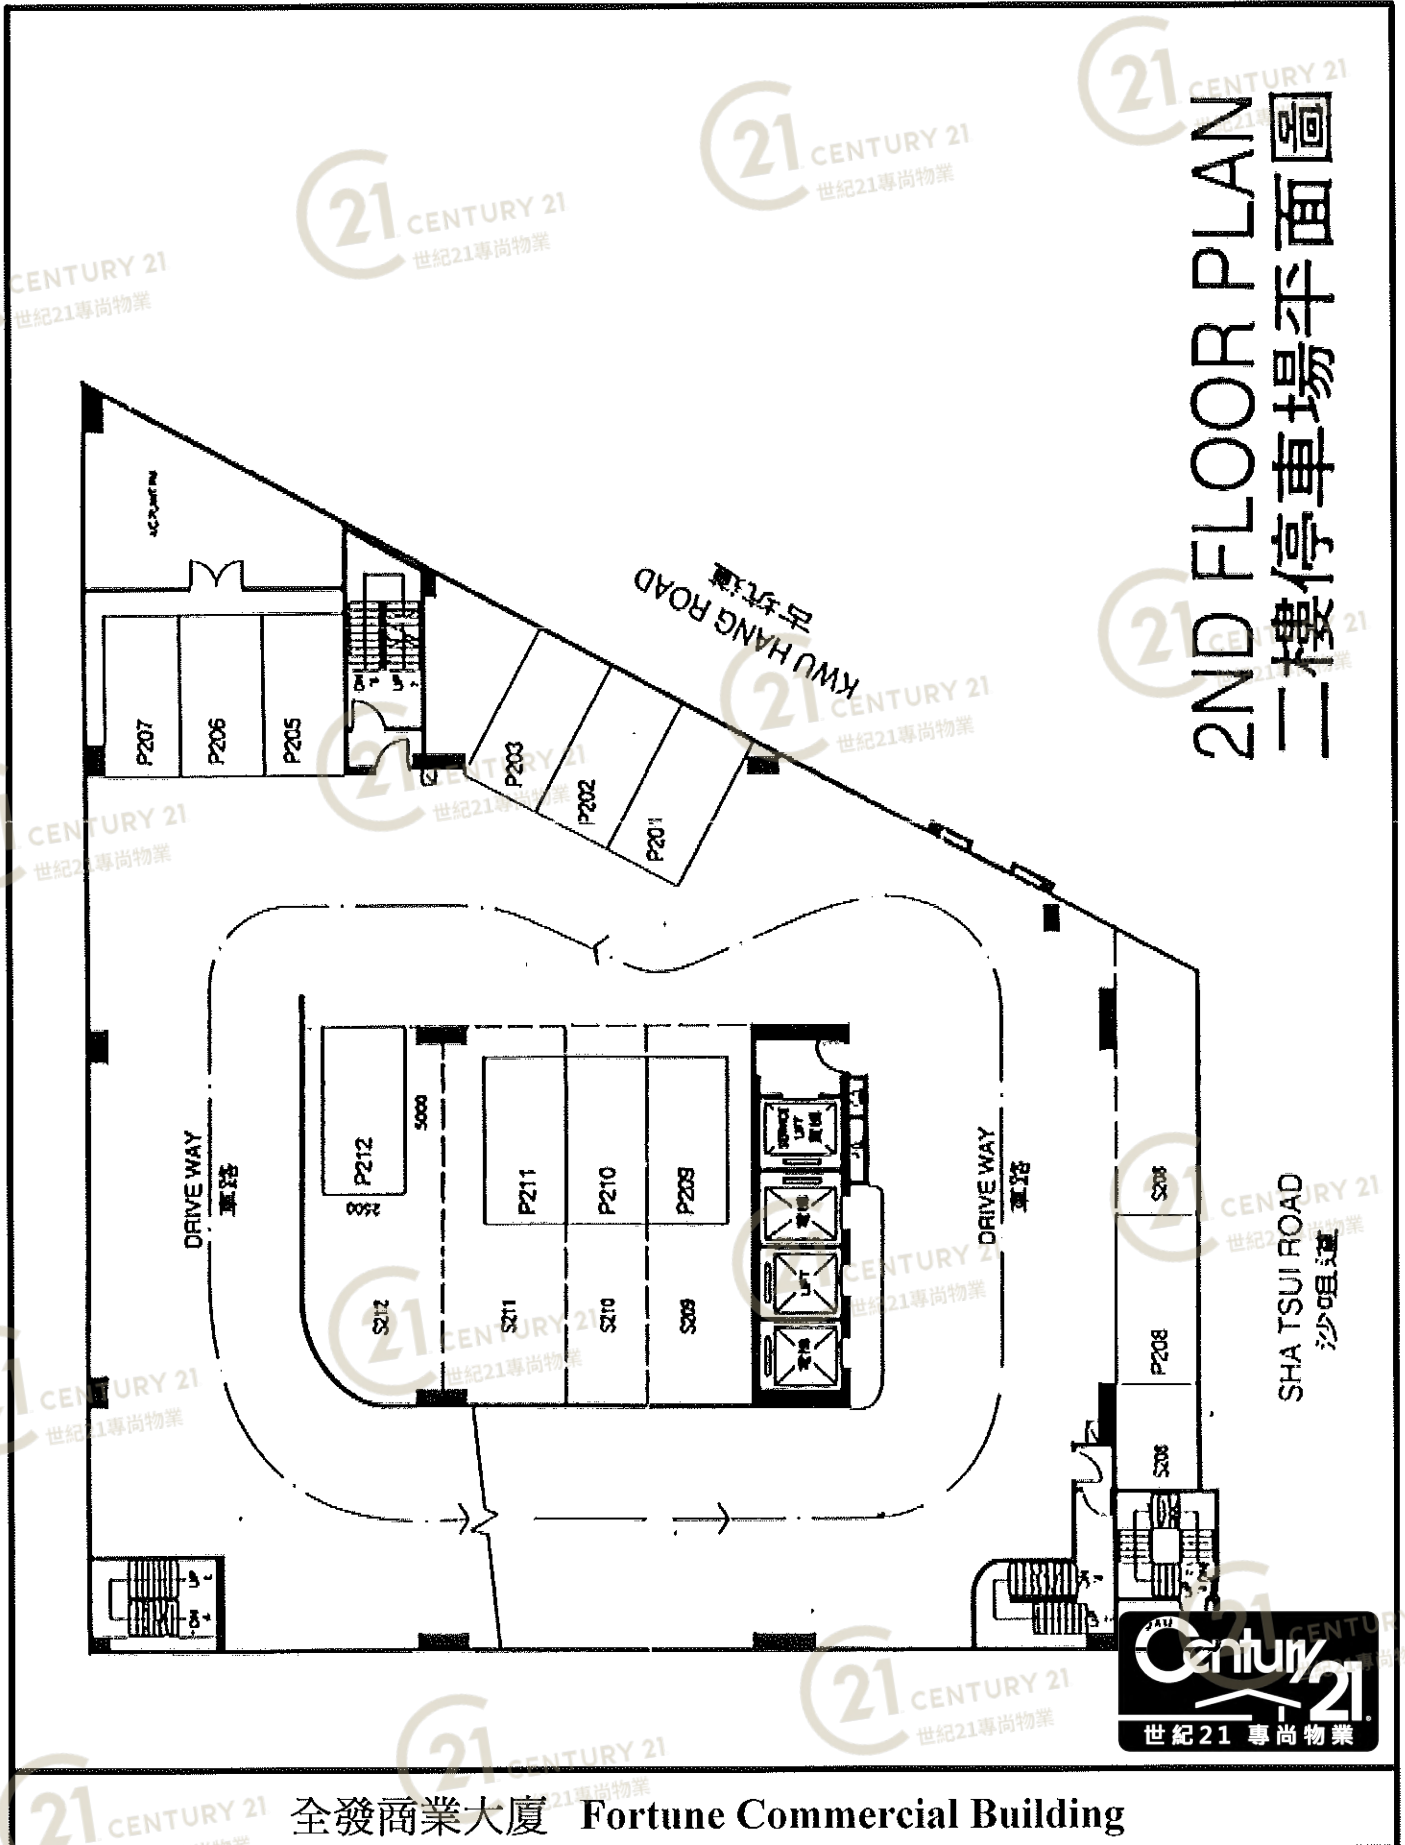

# Floor Plan

## 2ND FLOOR PLAN 二樓停車場平面圖

全發商業大廈 Fortune Commercial Building

NOT TO SCALE, FOR IDENTIFICATION PURPOSE ONLY

圖中所有數據比例，一概只作參考之用