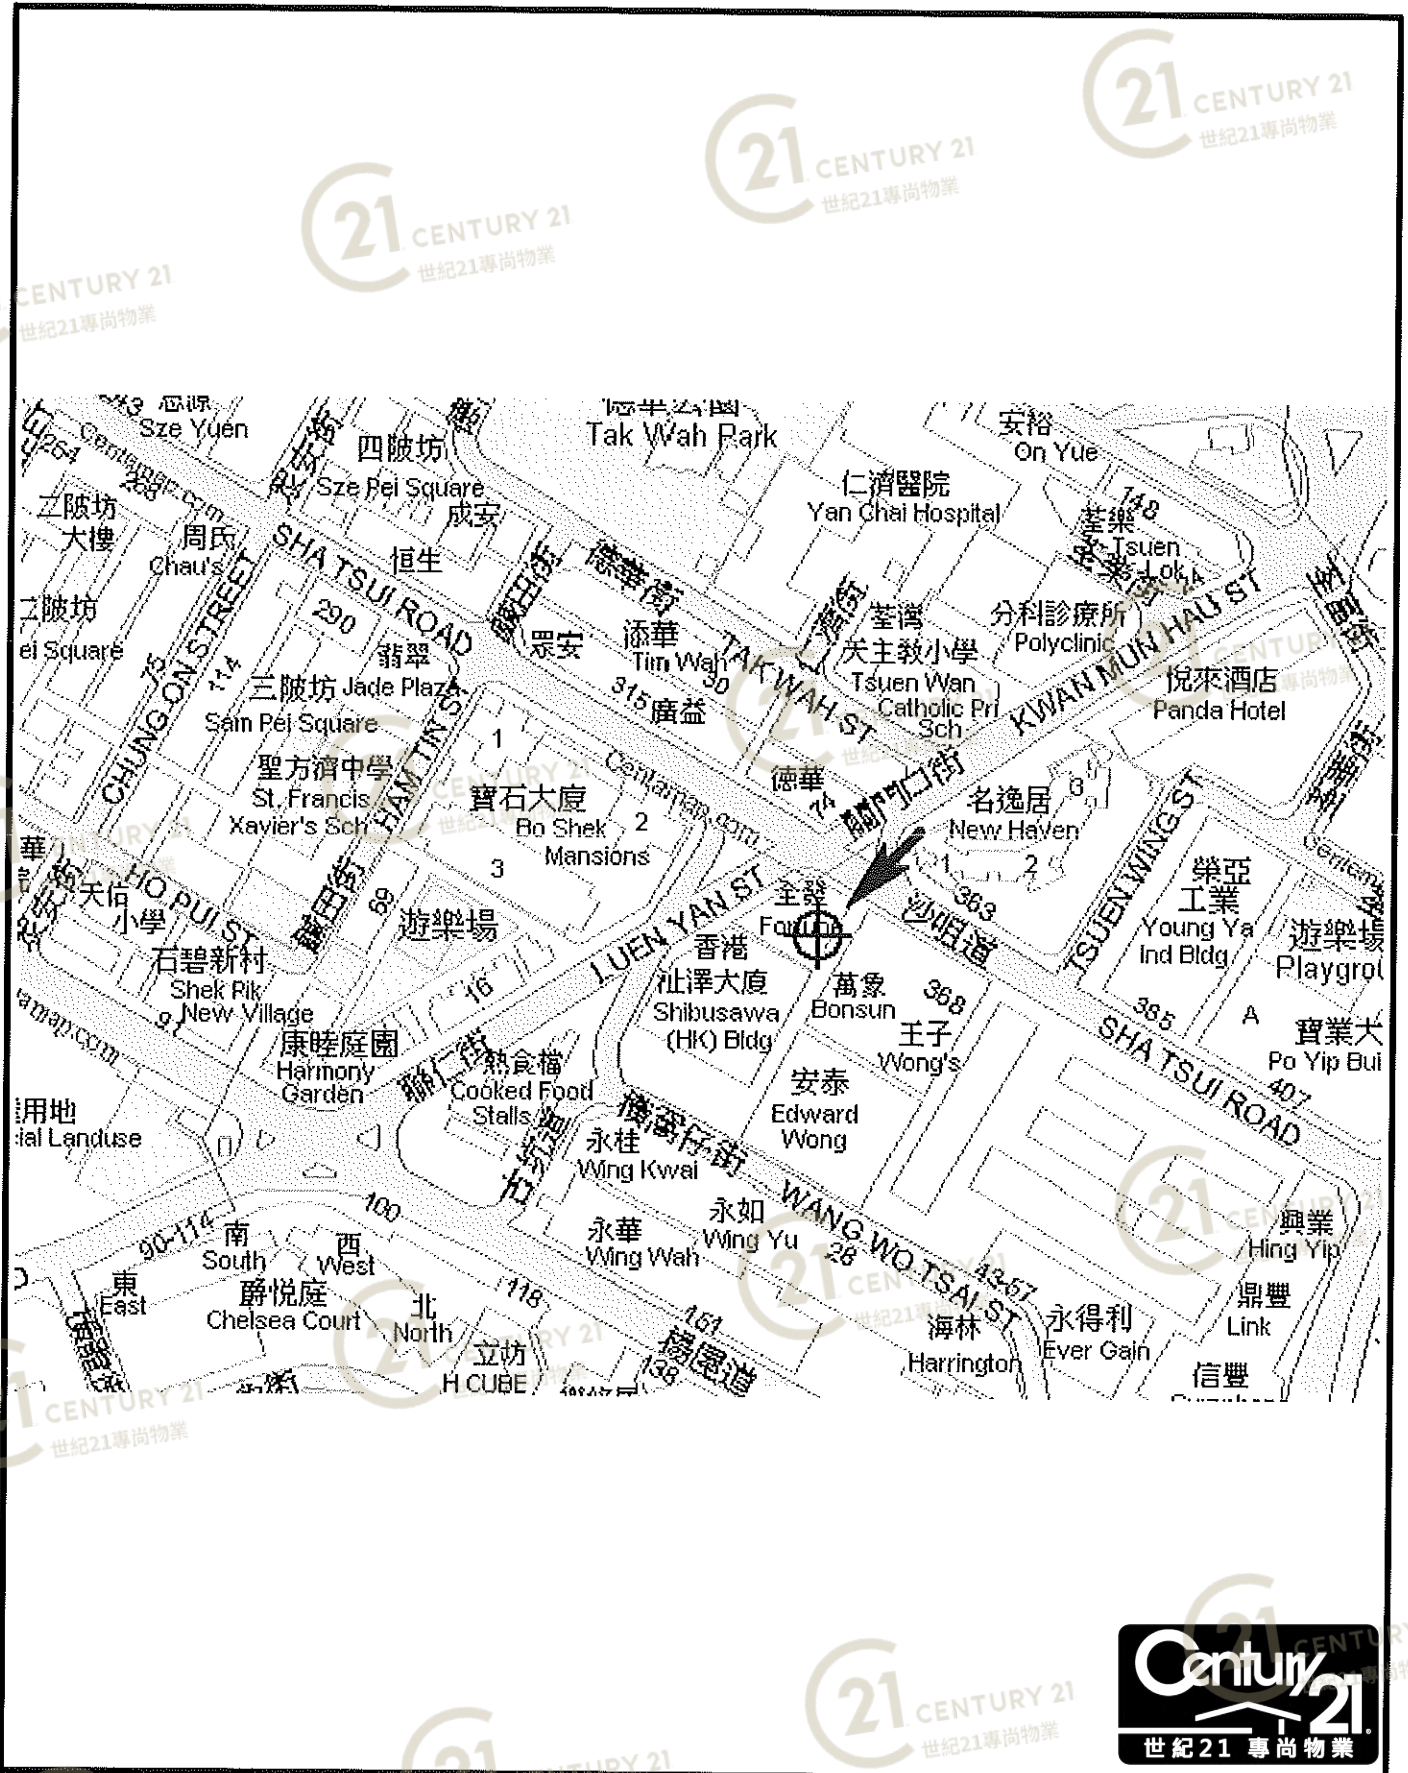

平面圖

Floor Plan

全發商業大廈 Fortune Commercial Building

NOT TO SCALE, FOR IDENTIFICATION PURPOSE ONLY
圖中所有數據比例，一概只作參考之用