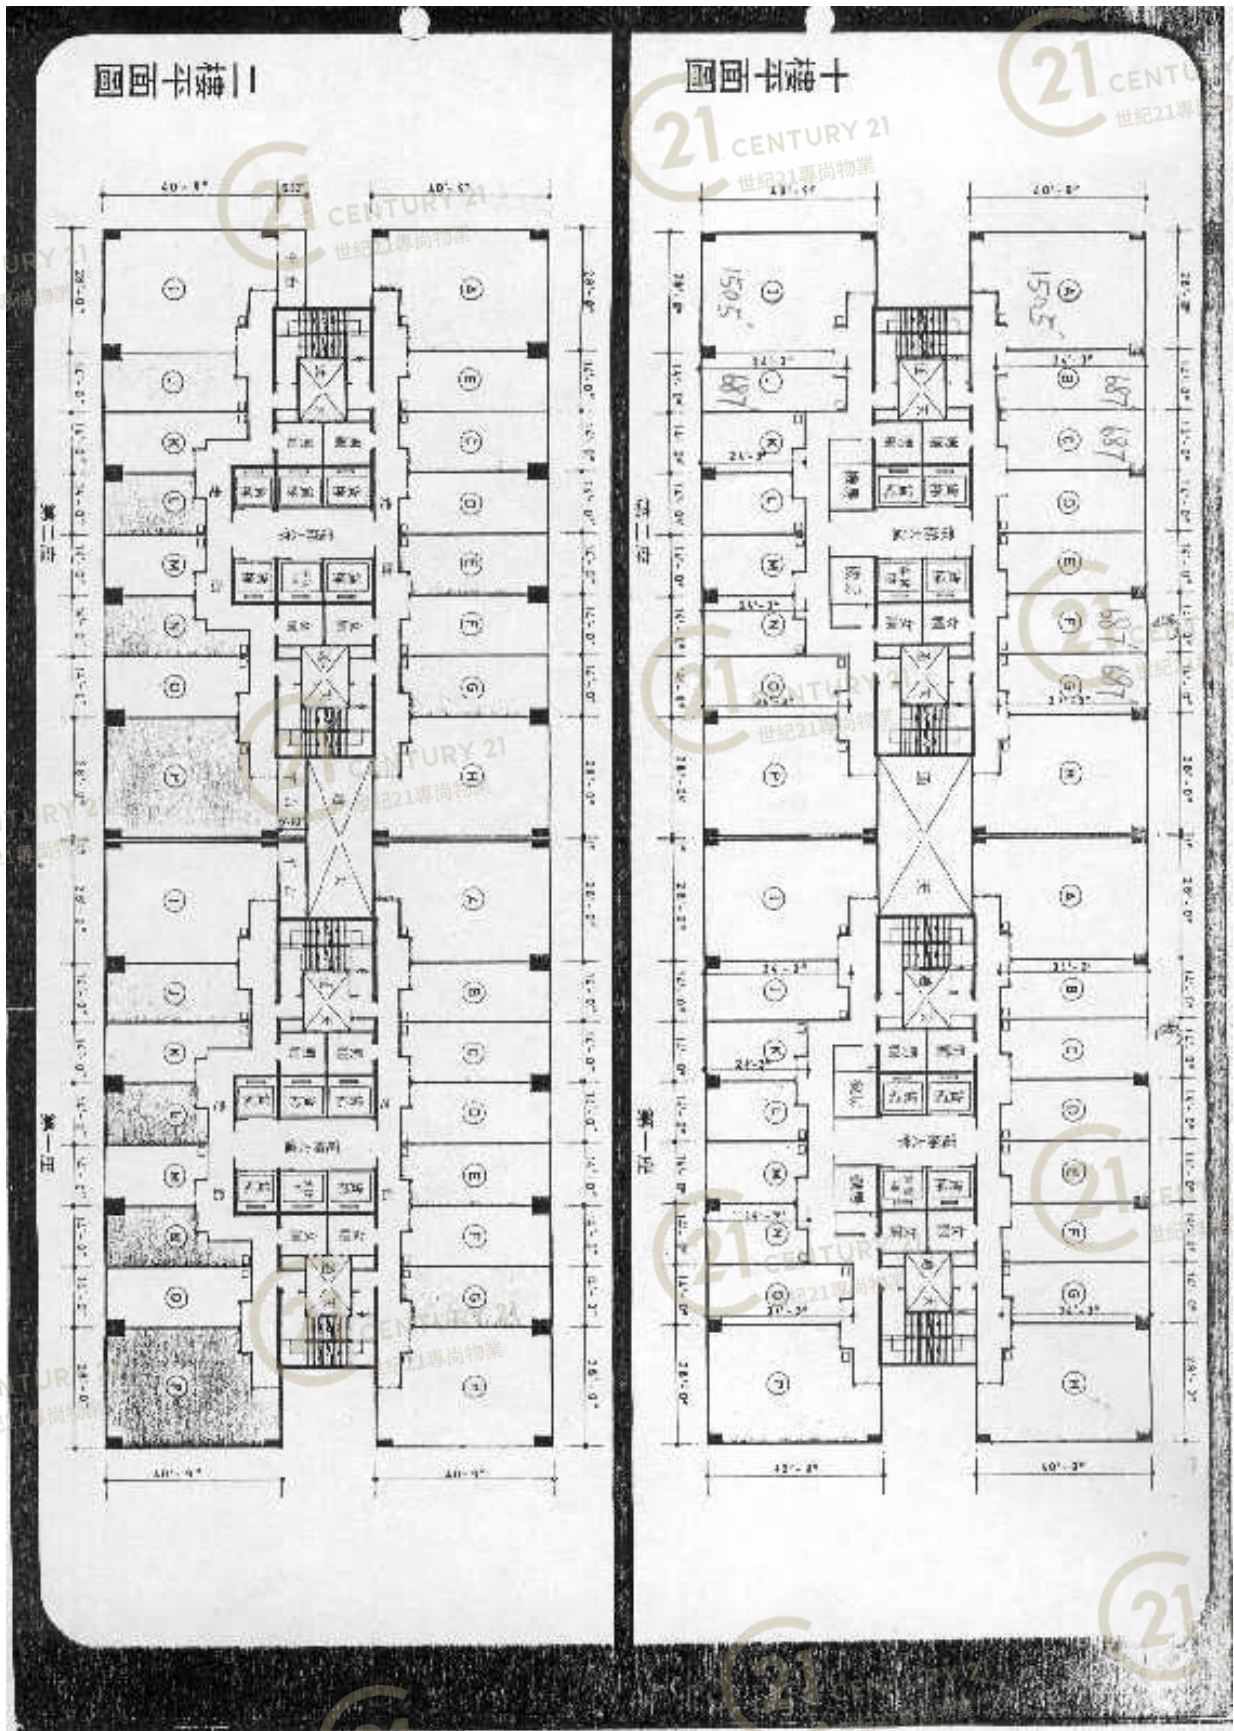

平面圖

Floor Plan

金運工業大廈1座 Kingswin Industrial Building Block 1

NOT TO SCALE, FOR IDENTIFICATION PURPOSE ONLY

圖中所有數據比例，一概只作參考之用

平面圖

Floor Plan

金運工業大廈1座 Kingswin Industrial Building Block 1

NOT TO SCALE, FOR IDENTIFICATION PURPOSE ONLY

圖中所有數據比例，一概只作參考之用

平面圖

Floor Plan

金運工業大廈1座 Kingswin Industrial Building Block 1

NOT TO SCALE, FOR IDENTIFICATION PURPOSE ONLY

圖中所有數據比例，一概只作參考之用

平面圖

Floor Plan

金運工業大廈1座 Kingswin Industrial Building Block 1

NOT TO SCALE, FOR IDENTIFICATION PURPOSE ONLY

圖中所有數據比例，一概只作參考之用

平面圖

Floor Plan

金運工業大廈1座 Kingswin Industrial Building Block 1

NOT TO SCALE, FOR IDENTIFICATION PURPOSE ONLY

圖中所有數據比例，一概只作參考之用

平面圖

Floor Plan

十一樓至廿三樓平面圖

金運工業大廈

廠內各種透明、掛牌、工作崗位統一、集中管理、發揮高生產功能。

金運工業大廈1座 Kingswin Industrial Building Block 1

NOT TO SCALE, FOR IDENTIFICATION PURPOSE ONLY