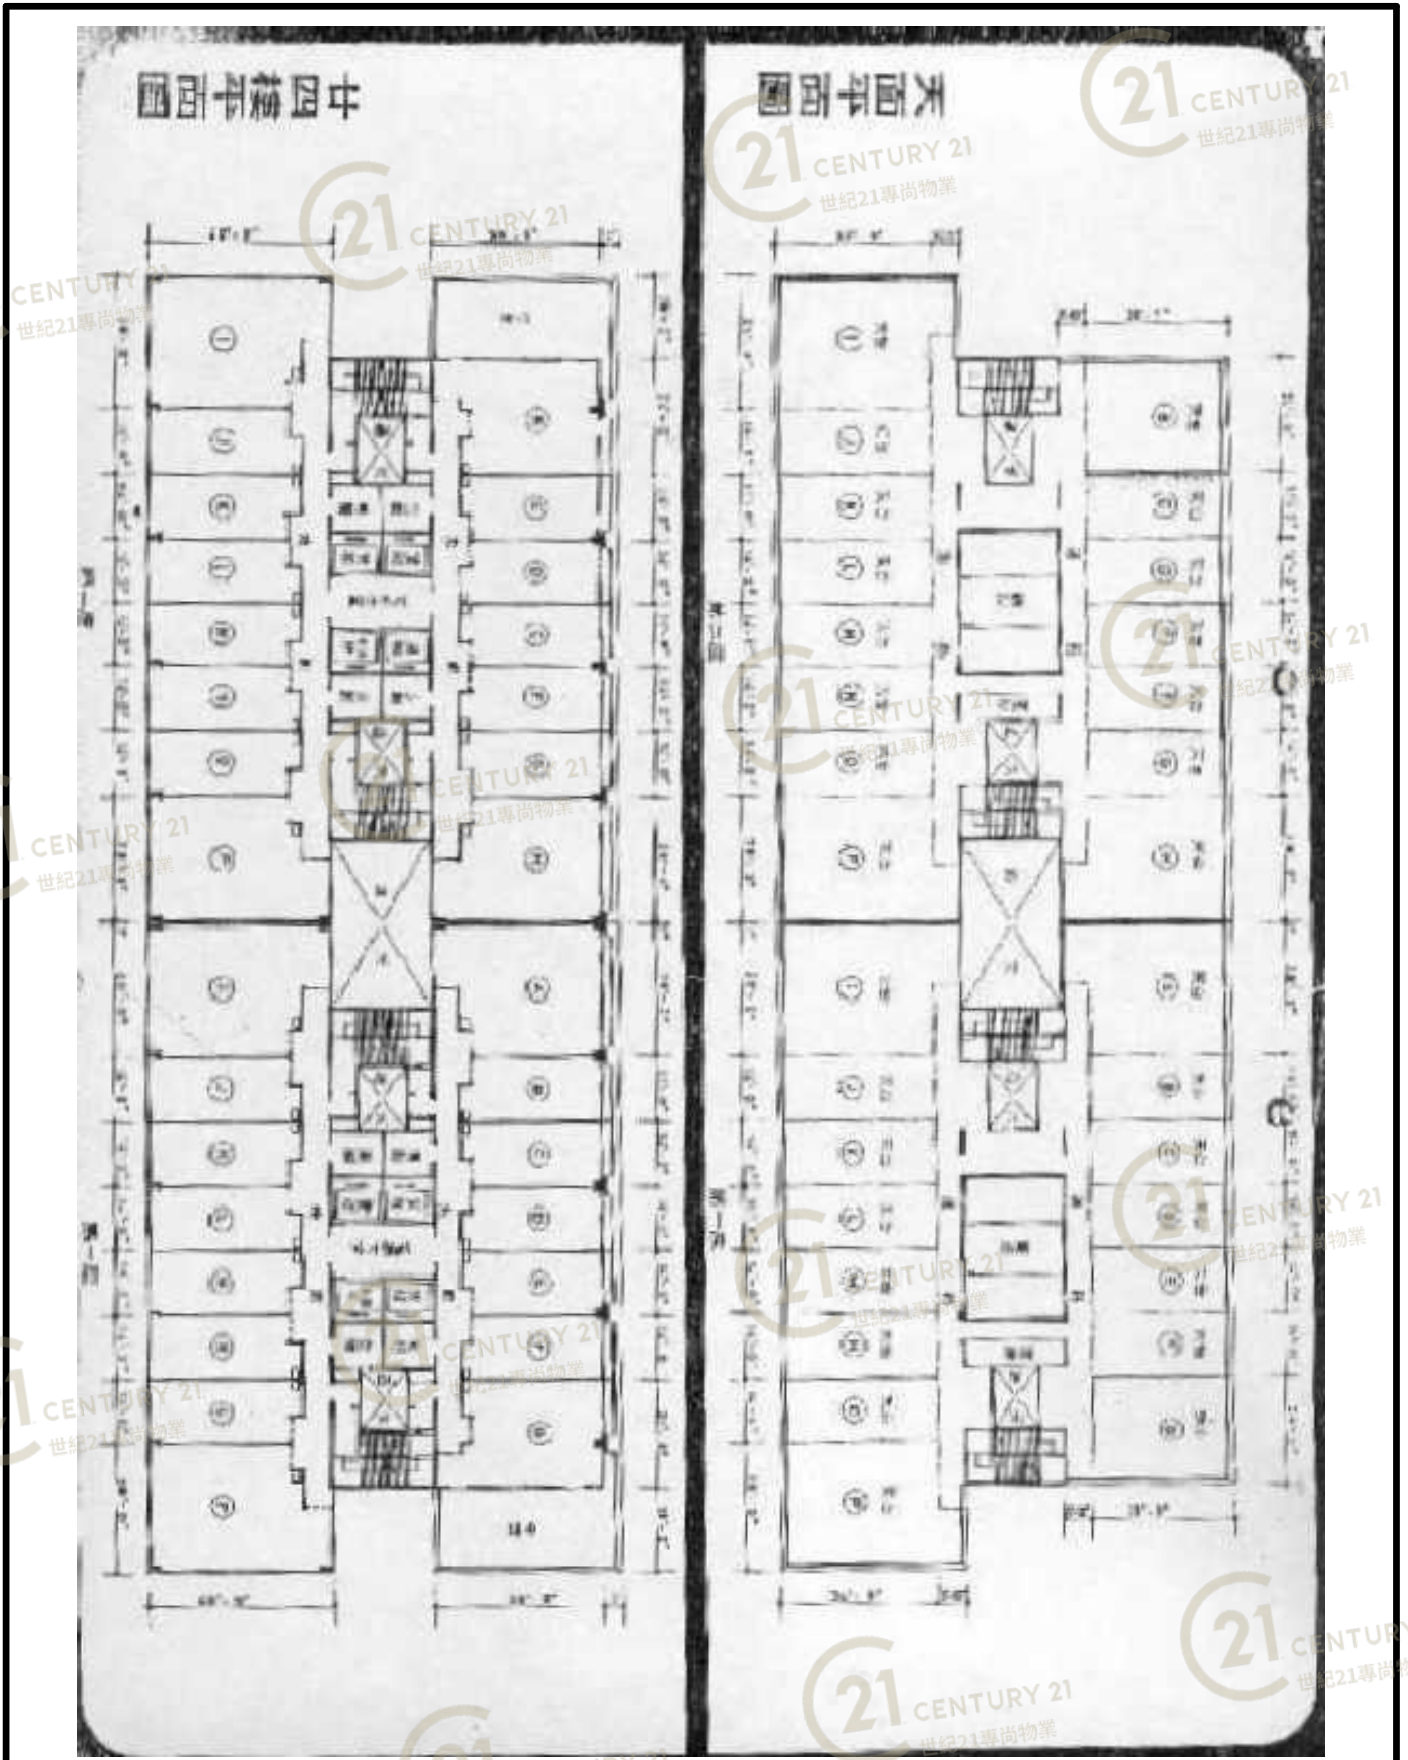

平面圖

Floor Plan

金運工業大廈1座 Kingswin Industrial Building Block 1

NOT TO SCALE, FOR IDENTIFICATION PURPOSE ONLY

圖中所有數據比例，一概只作參考之用

平面圖

Floor Plan

金運工業大廈1座 Kingswin Industrial Building Block 1

Floor Plan

金運工業大廈1座 Kingswin Industrial Building Block 1

NOT TO SCALE, FOR IDENTIFICATION PURPOSE ONLY

圖中所有數據比例，一概只作參考之用

平面圖

Floor Plan

金運工業大廈1座 Kingswin Industrial Building Block 1

NOT TO SCALE, FOR IDENTIFICATION PURPOSE ONLY

圖中所有數據比例，一概只作參考之用

平面圖

Floor Plan

十一樓至廿三樓平面圖

金運工業大廈

廠內各種透明、掛牌、工作崗位統一、集中管理、發揮高生產功能。

金運工業大廈1座 Kingswin Industrial Building Block 1

NOT TO SCALE, FOR IDENTIFICATION PURPOSE ONLY

圖中所有數據比例，一概只作參考之用

平面圖

Floor Plan

金運工業大廈1座 Kingswin Industrial Building Block 1

NOT TO SCALE, FOR IDENTIFICATION PURPOSE ONLY

圖中所有數據比例，一概只作參考之用

平面圖

Floor Plan