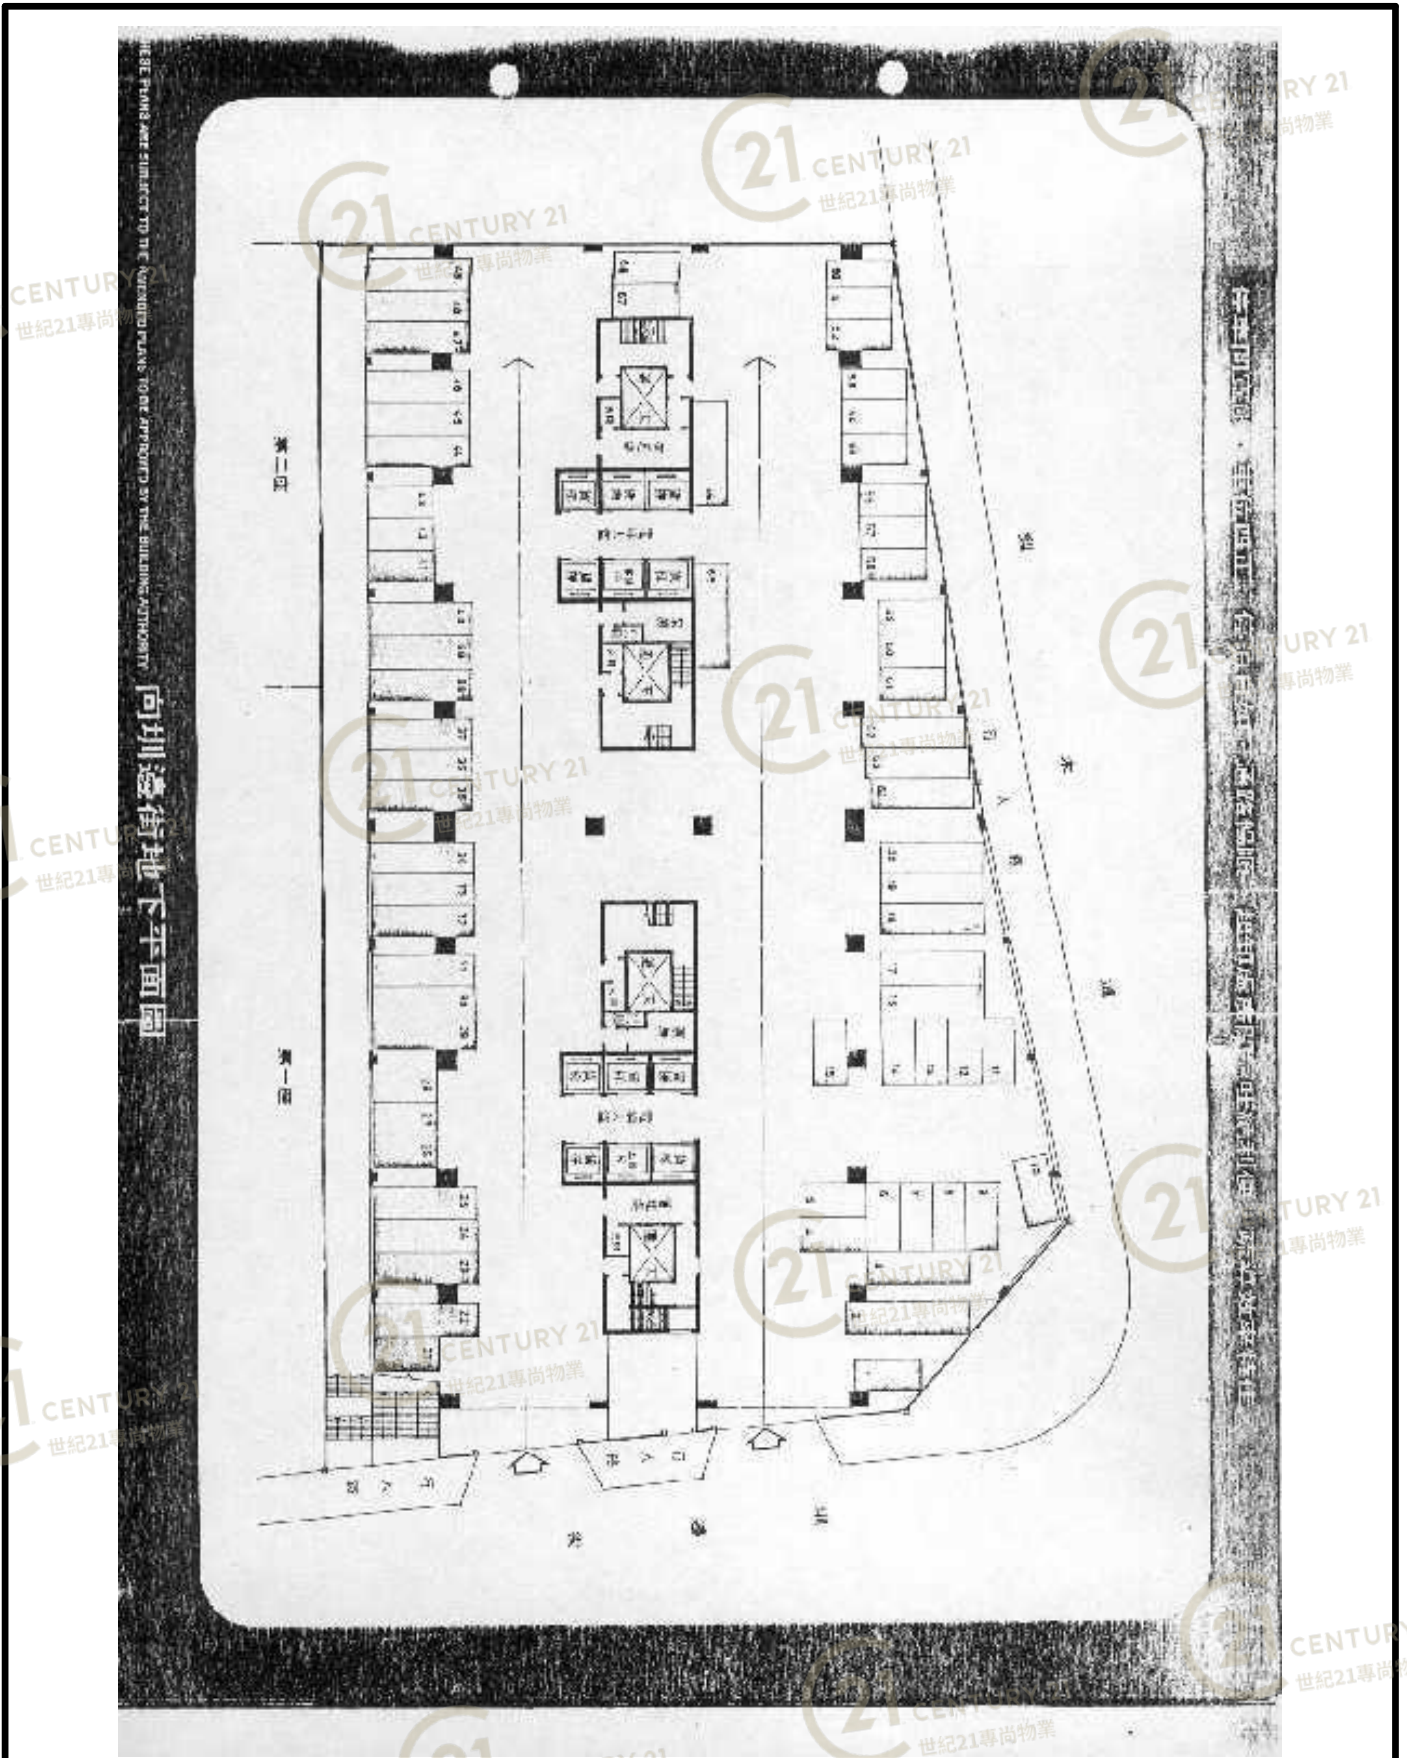

Floor Plan

金運工業大廈1座 Kingswin Industrial Building Block 1

NOT TO SCALE, FOR IDENTIFICATION PURPOSE ONLY

圖中所有數據比例，一概只作參考之用

平面圖

Floor Plan

金運工業大廈1座 Kingswin Industrial Building Block 1

NOT TO SCALE, FOR IDENTIFICATION PURPOSE ONLY

圖中所有數據比例，一概只作參考之用

平面圖

Floor Plan

十一樓至廿三樓平面圖

金運工業大廈

廠內各種透明、掛牌、工作崗位統一、集中管理、發揮高生產功能。

金運工業大廈1座 Kingswin Industrial Building Block 1

NOT TO SCALE, FOR IDENTIFICATION PURPOSE ONLY

圖中所有數據比例，一概只作參考之用

平面圖

Floor Plan

金運工業大廈1座 Kingswin Industrial Building Block 1

NOT TO SCALE, FOR IDENTIFICATION PURPOSE ONLY

圖中所有數據比例，一概只作參考之用

平面圖

Floor Plan

金運工業大廈1座 Kingswin Industrial Building Block 1

NOT TO SCALE, FOR IDENTIFICATION PURPOSE ONLY

圖中所有數據比例，一概只作參考之用

外觀圖

Building Outlook

金運工業大廈1座 Kingswin Industrial Building Block 1

NOT TO SCALE, FOR IDENTIFICATION PURPOSE ONLY