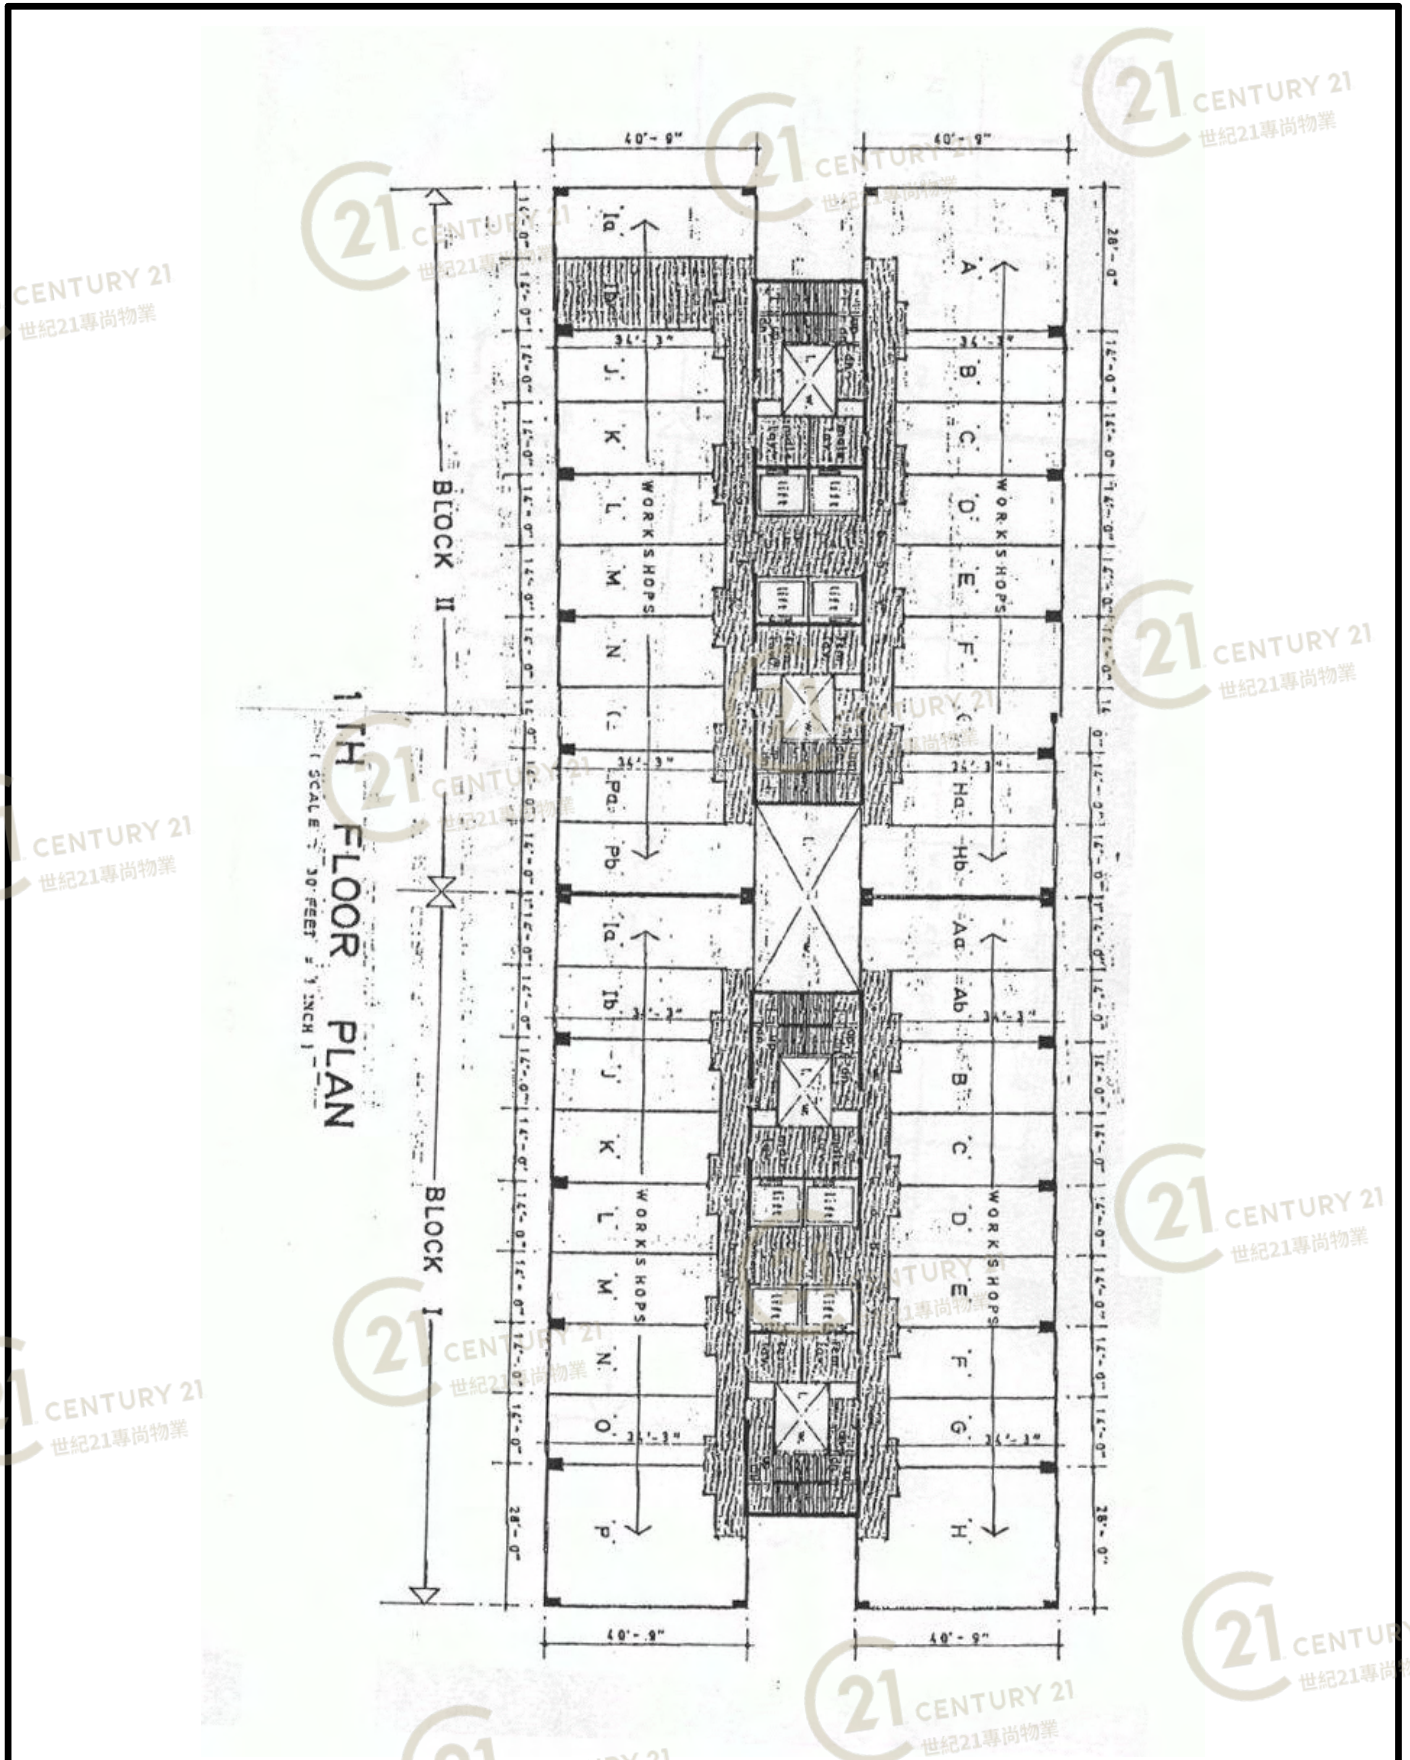

平面圖

Floor Plan

金運工業大廈1座 Kingswin Industrial Building Block 1

NOT TO SCALE, FOR IDENTIFICATION PURPOSE ONLY

圖中所有數據比例，一概只作參考之用

平面圖

Floor Plan

金運工業大廈1座 Kingswin Industrial Building Block 1

NOT TO SCALE, FOR IDENTIFICATION PURPOSE ONLY

圖中所有數據比例，一概只作參考之用

平面圖

Floor Plan

金運工業大廈1座 Kingswin Industrial Building Block 1

NOT TO SCALE, FOR IDENTIFICATION PURPOSE ONLY

圖中所有數據比例，一概只作參考之用

平面圖

Floor Plan

金運工業大廈1座 Kingswin Industrial Building Block 1

NOT TO SCALE, FOR IDENTIFICATION PURPOSE ONLY

圖中所有數據比例，一概只作參考之用

平面圖

Floor Plan

金運工業大廈1座 Kingswin Industrial Building Block 1

NOT TO SCALE, FOR IDENTIFICATION PURPOSE ONLY

圖中所有數據比例，一概只作參考之用

平面圖

Floor Plan

十一樓至廿三樓平面圖

金運工業大廈

廠內各種透明、掛牌、工作崗位統一、集中管理、發揮高生產功能。

金運工業大廈1座 Kingswin Industrial Building Block 1

NOT TO SCALE, FOR IDENTIFICATION PURPOSE ONLY