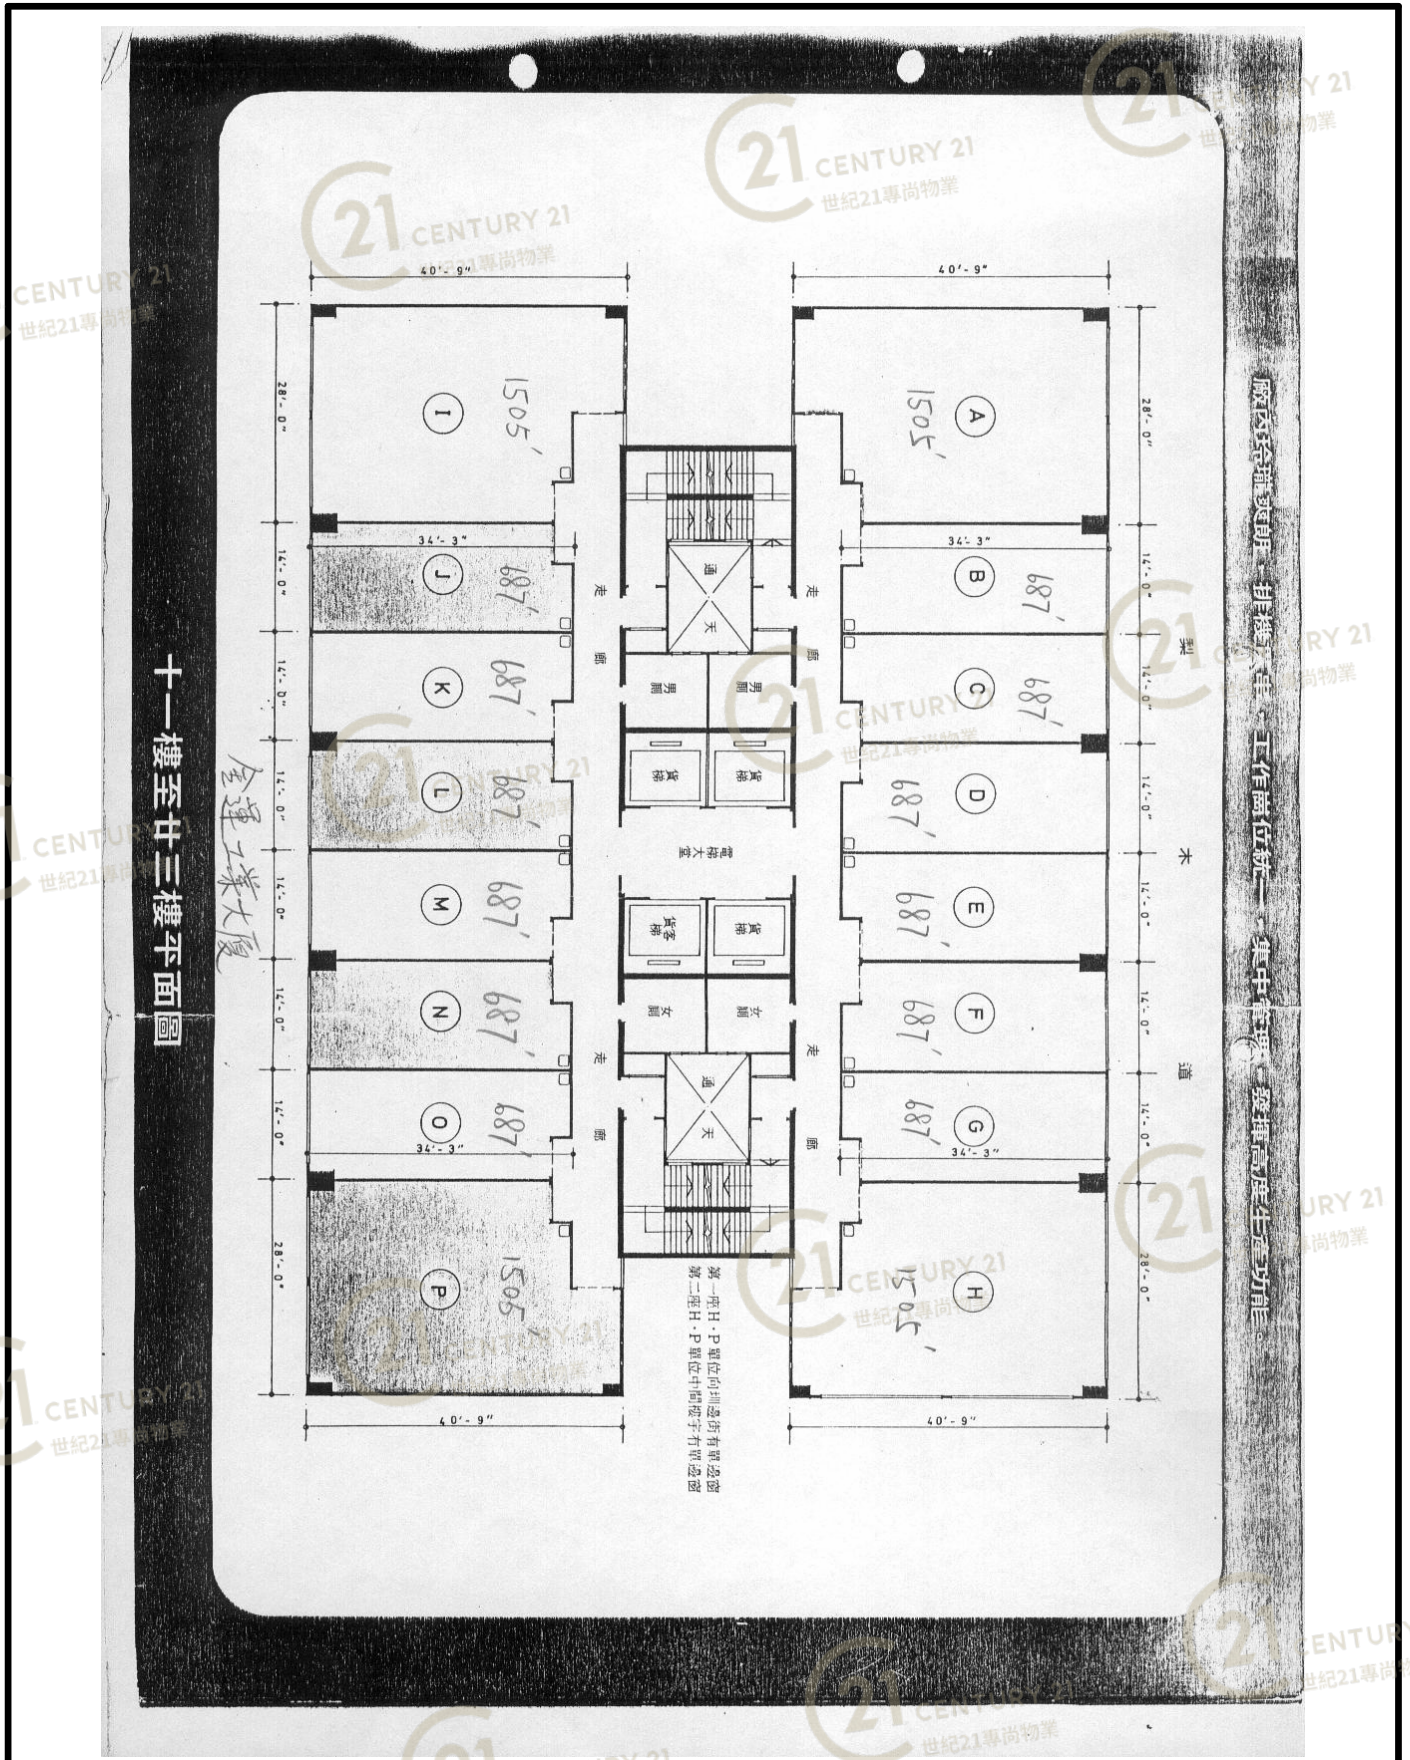

平面圖

Floor Plan

金運工業大廈1座 Kingswin Industrial Building Block 1

NOT TO SCALE, FOR IDENTIFICATION PURPOSE ONLY

圖中所有數據比例，一概只作參考之用

平面圖

Floor Plan

金運工業大廈1座 Kingswin Industrial Building Block 1

NOT TO SCALE, FOR IDENTIFICATION PURPOSE ONLY

圖中所有數據比例，一概只作參考之用

平面圖

Floor Plan

金運工業大廈1座 Kingswin Industrial Building Block 1

NOT TO SCALE, FOR IDENTIFICATION PURPOSE ONLY

圖中所有數據比例，一概只作參考之用

平面圖

Floor Plan

金運工業大廈1座 Kingswin Industrial Building Block 1

NOT TO SCALE, FOR IDENTIFICATION PURPOSE ONLY

圖中所有數據比例，一概只作參考之用

平面圖

Floor Plan

金運工業大廈1座 Kingswin Industrial Building Block 1

NOT TO SCALE, FOR IDENTIFICATION PURPOSE ONLY

圖中所有數據比例，一概只作參考之用

平面圖

Floor Plan

十一樓至廿三樓平面圖

金運工業大廈

廠內各種透明、掛牌、工作崗位統一、集中管理、發揮高生產功能。

金運工業大廈1座 Kingswin Industrial Building Block 1

NOT TO SCALE, FOR IDENTIFICATION PURPOSE ONLY