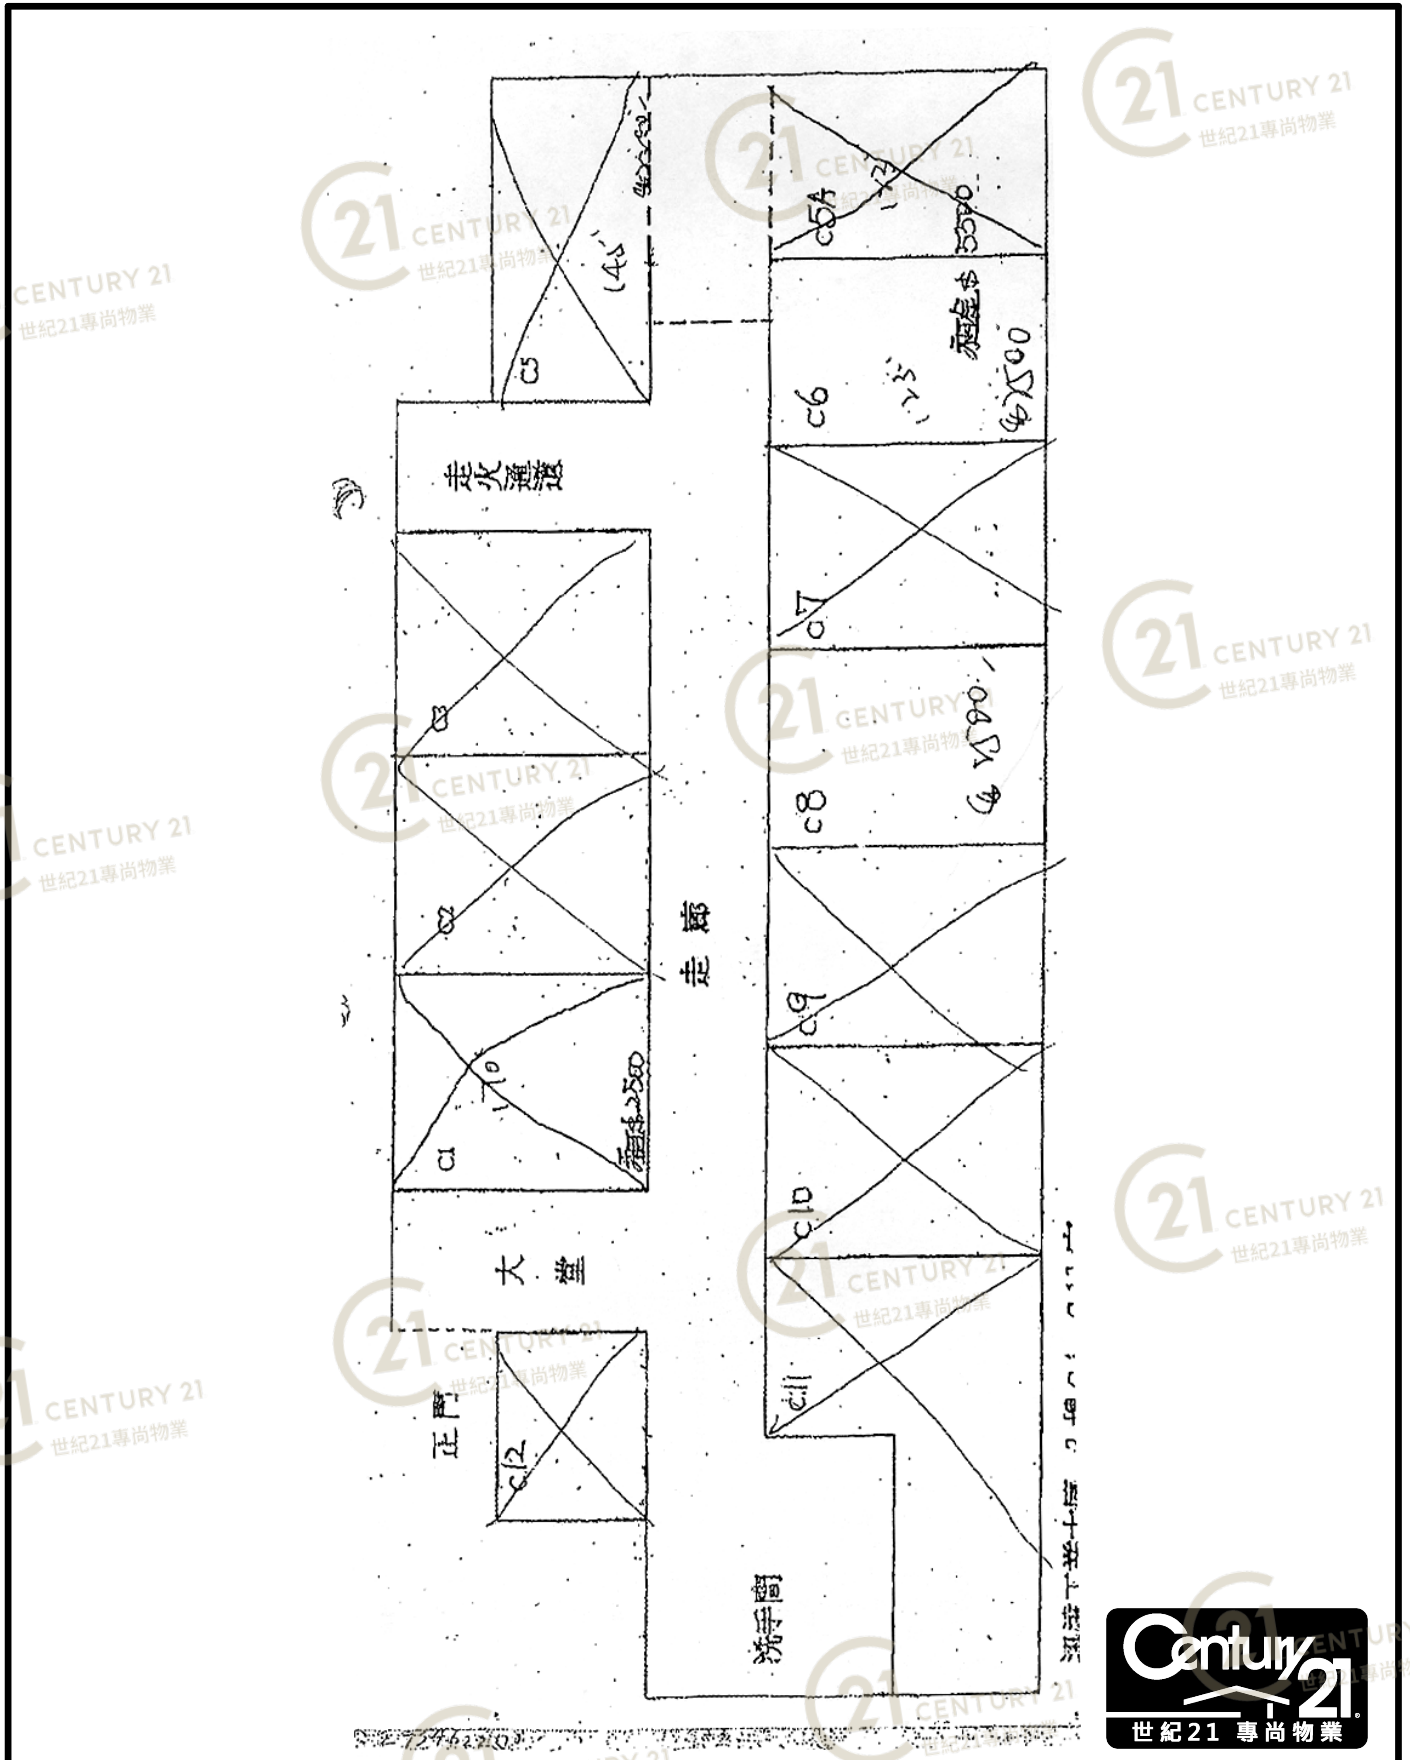

平面圖

Floor Plan

NOT TO SCALE, FOR IDENTIFICATION PURPOSE ONLY

圖中所有數據比例，一概只作參考之用

平面圖

Floor Plan

6-13/F

迅達工業大廈 Speedy Industrial Building

NOT TO SCALE, FOR IDENTIFICATION PURPOSE ONLY

圖中所有數據比例，一概只作參考之用

平面圖

Floor Plan

迅達工業大廈 Speedy Industrial Building

NOT TO SCALE, FOR IDENTIFICATION PURPOSE ONLY

圖中所有數據比例，一概只作參考之用