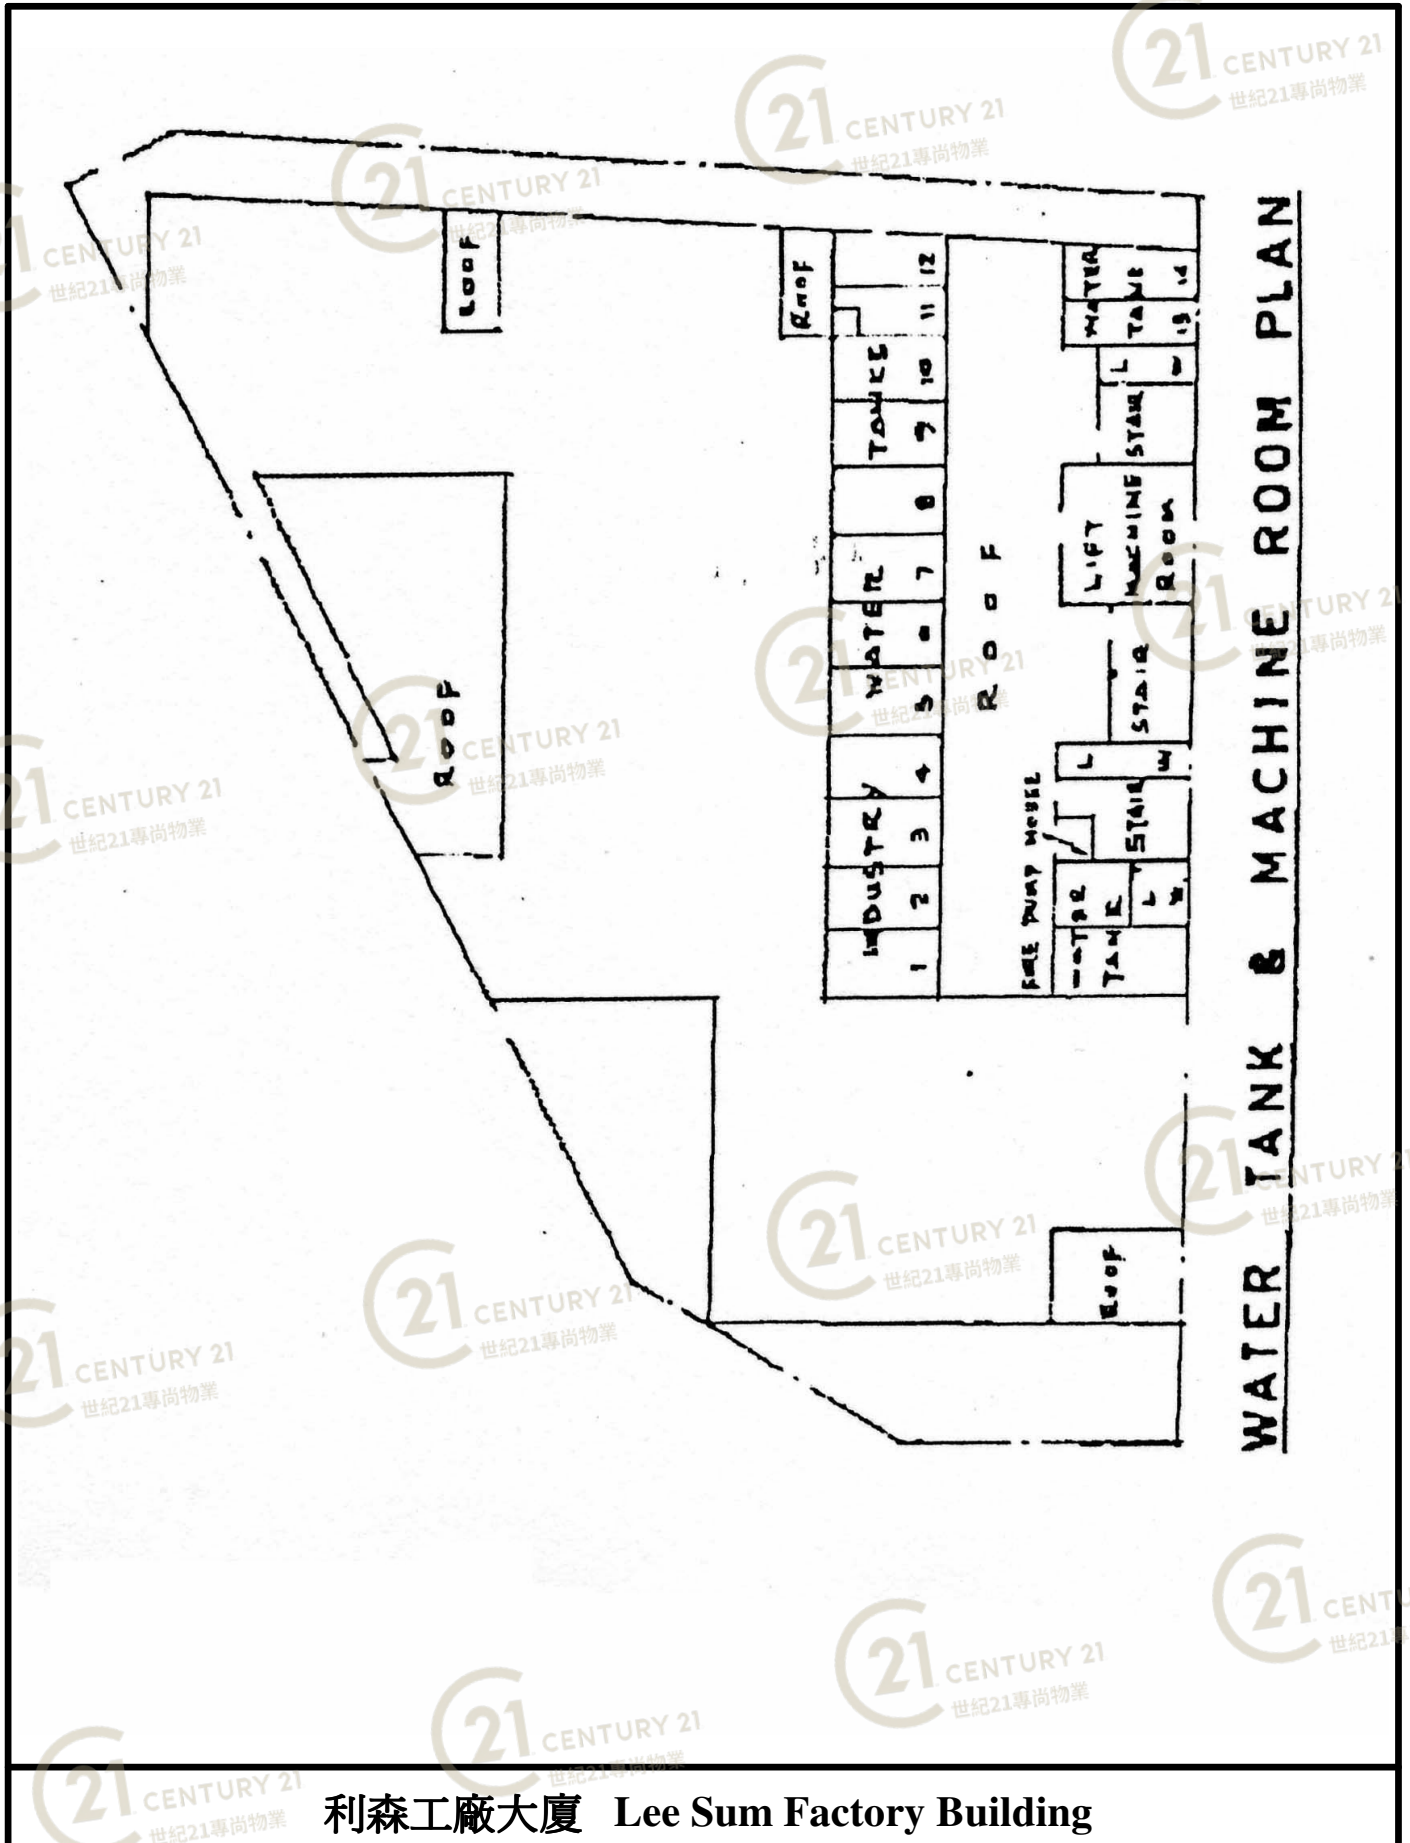

圖中所有數據比例，一概只作參考之用

平面圖

Floor Plan

利森工廠大廈 Lee Sum Factory Building

NOT TO SCALE, FOR IDENTIFICATION PURPOSE ONLY

圖中所有數據比例，一概只作參考之用

平面圖

Floor Plan

利森工廠大廈 Lee Sum Factory Building

NOT TO SCALE, FOR IDENTIFICATION PURPOSE ONLY

圖中所有數據比例，一概只作參考之用

平面圖

Floor Plan

置基企業名下利森大廈物業 (新蒲崗 葵芳街 21-25 號)

座號	面(呎)積	備註
2/F 三樓		
1 (A)	8,661	
2 (B)	3,688	
3 (C)	3,041	
4 (D)	2,564	
5 (E)	3,004	-(已租)
總面積	20,958	

利森工廠大廈 Lee Sum Factory Building

NOT TO SCALE, FOR IDENTIFICATION PURPOSE ONLY

圖中所有數據比例, 一概只作參考之用

平面圖

Floor Plan

利森工廠大廈 Lee Sum Factory Building

NOT TO SCALE, FOR IDENTIFICATION PURPOSE ONLY

圖中所有數據比例，一概只作參考之用