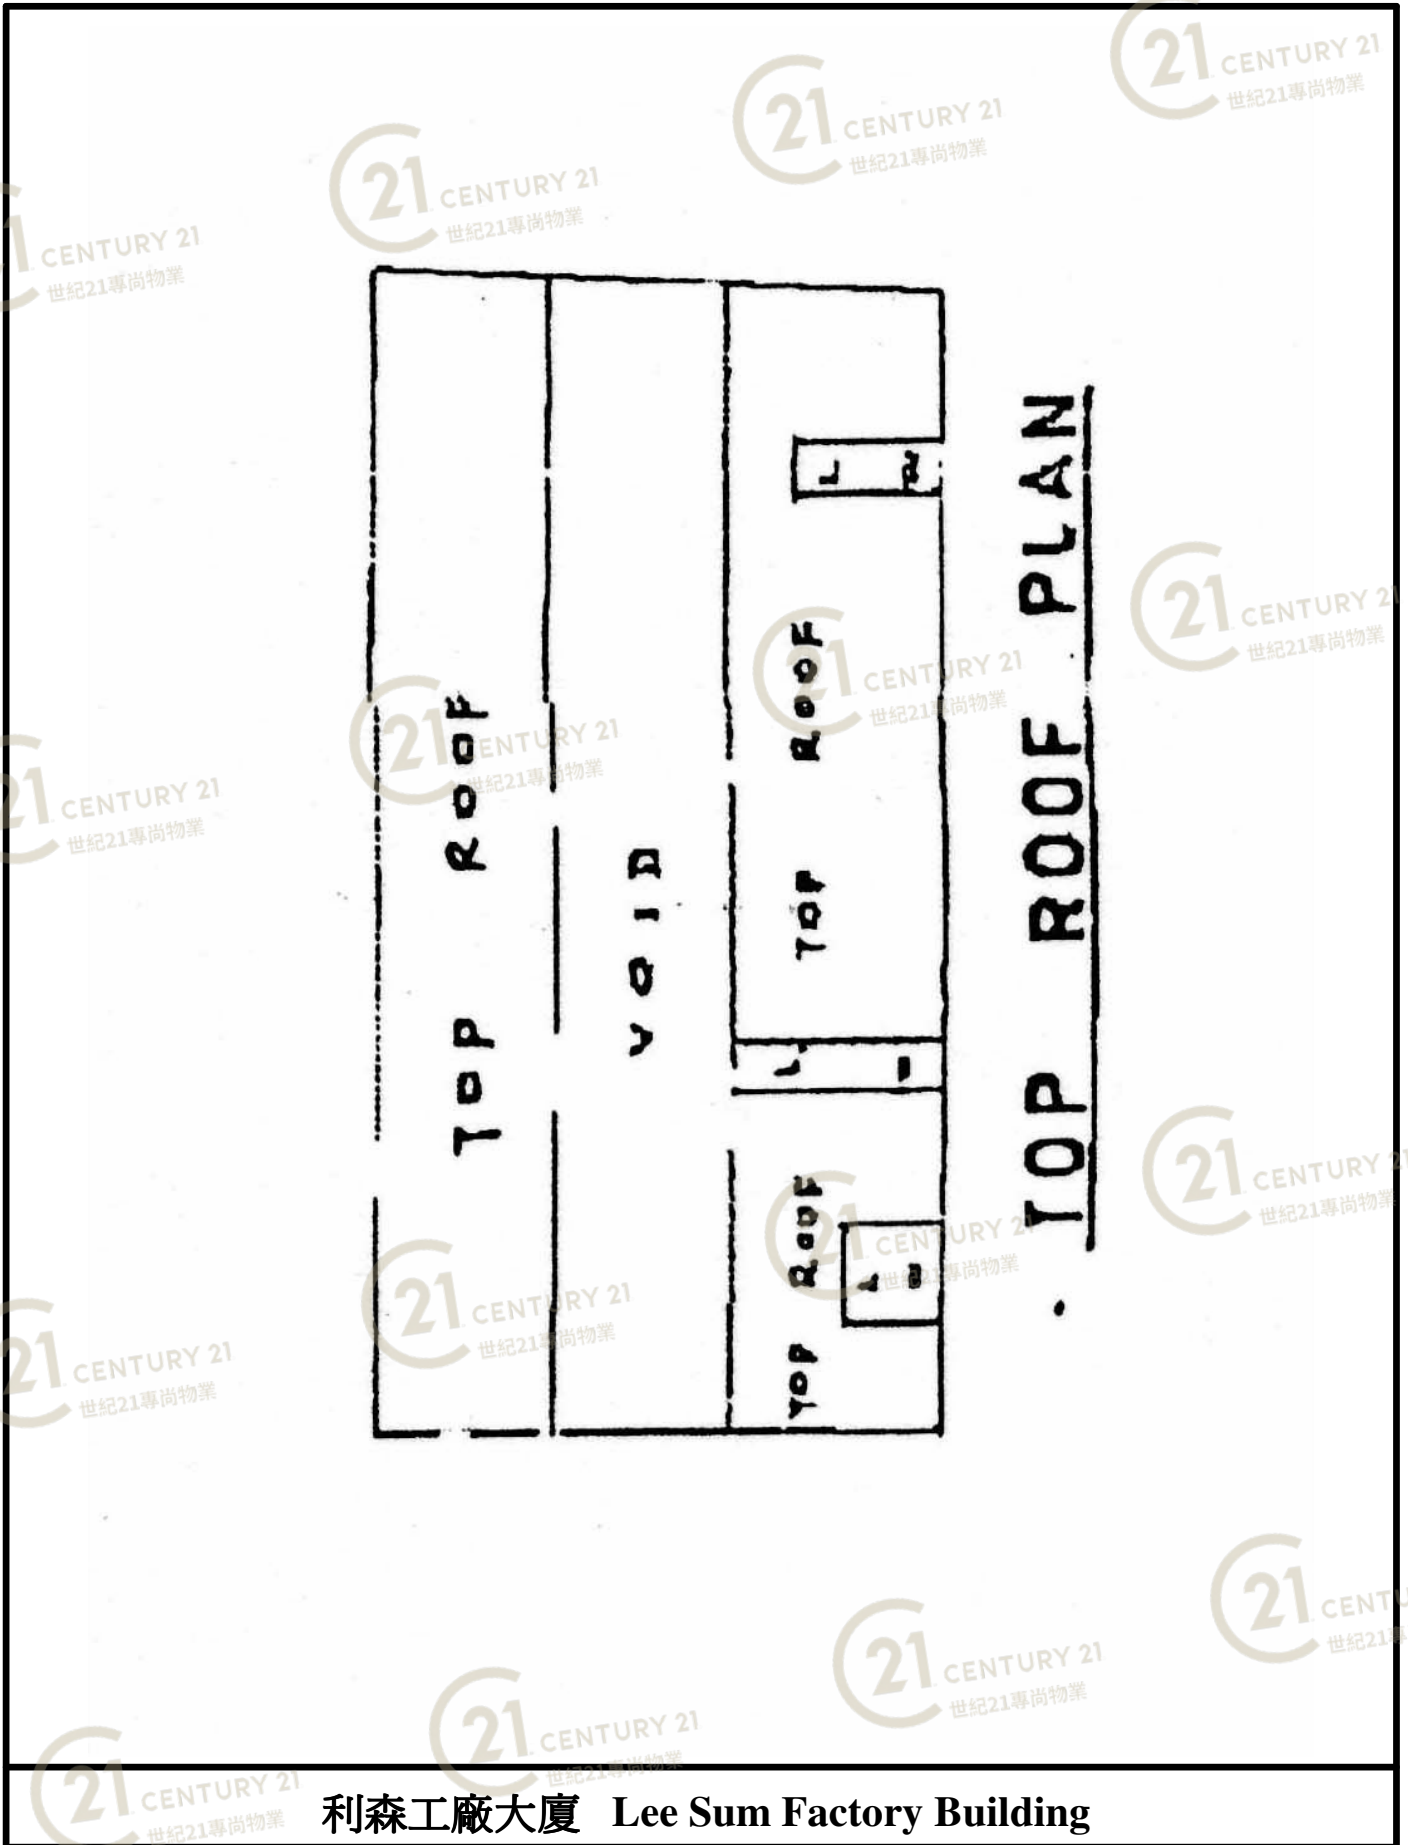

Floor Plan

利森工廠大廈 Lee Sum Factory Building

NOT TO SCALE, FOR IDENTIFICATION PURPOSE ONLY

圖中所有數據比例，一概只作參考之用

平面圖

Floor Plan

利森工廠大廈 Lee Sum Factory Building

NOT TO SCALE, FOR IDENTIFICATION PURPOSE ONLY

圖中所有數據比例，一概只作參考之用

平面圖

Floor Plan

利森工廠大廈 Lee Sum Factory Building

NOT TO SCALE, FOR IDENTIFICATION PURPOSE ONLY

圖中所有數據比例，一概只作參考之用

平面圖

Floor Plan

利森工廠大廈 Lee Sum Factory Building

NOT TO SCALE, FOR IDENTIFICATION PURPOSE ONLY

圖中所有數據比例，一概只作參考之用

平面圖

Floor Plan

置基企業名下利森大廈物業 (新蒲崗 葵芳街 21-25 號)

座號	面(呎)積	備註
2/F 三樓		
1 (A)	8,661	
2 (B)	3,688	
3 (C)	3,041	
4 (D)	2,564	
5 (E)	3,004	-(已租)
總面積	20,958	